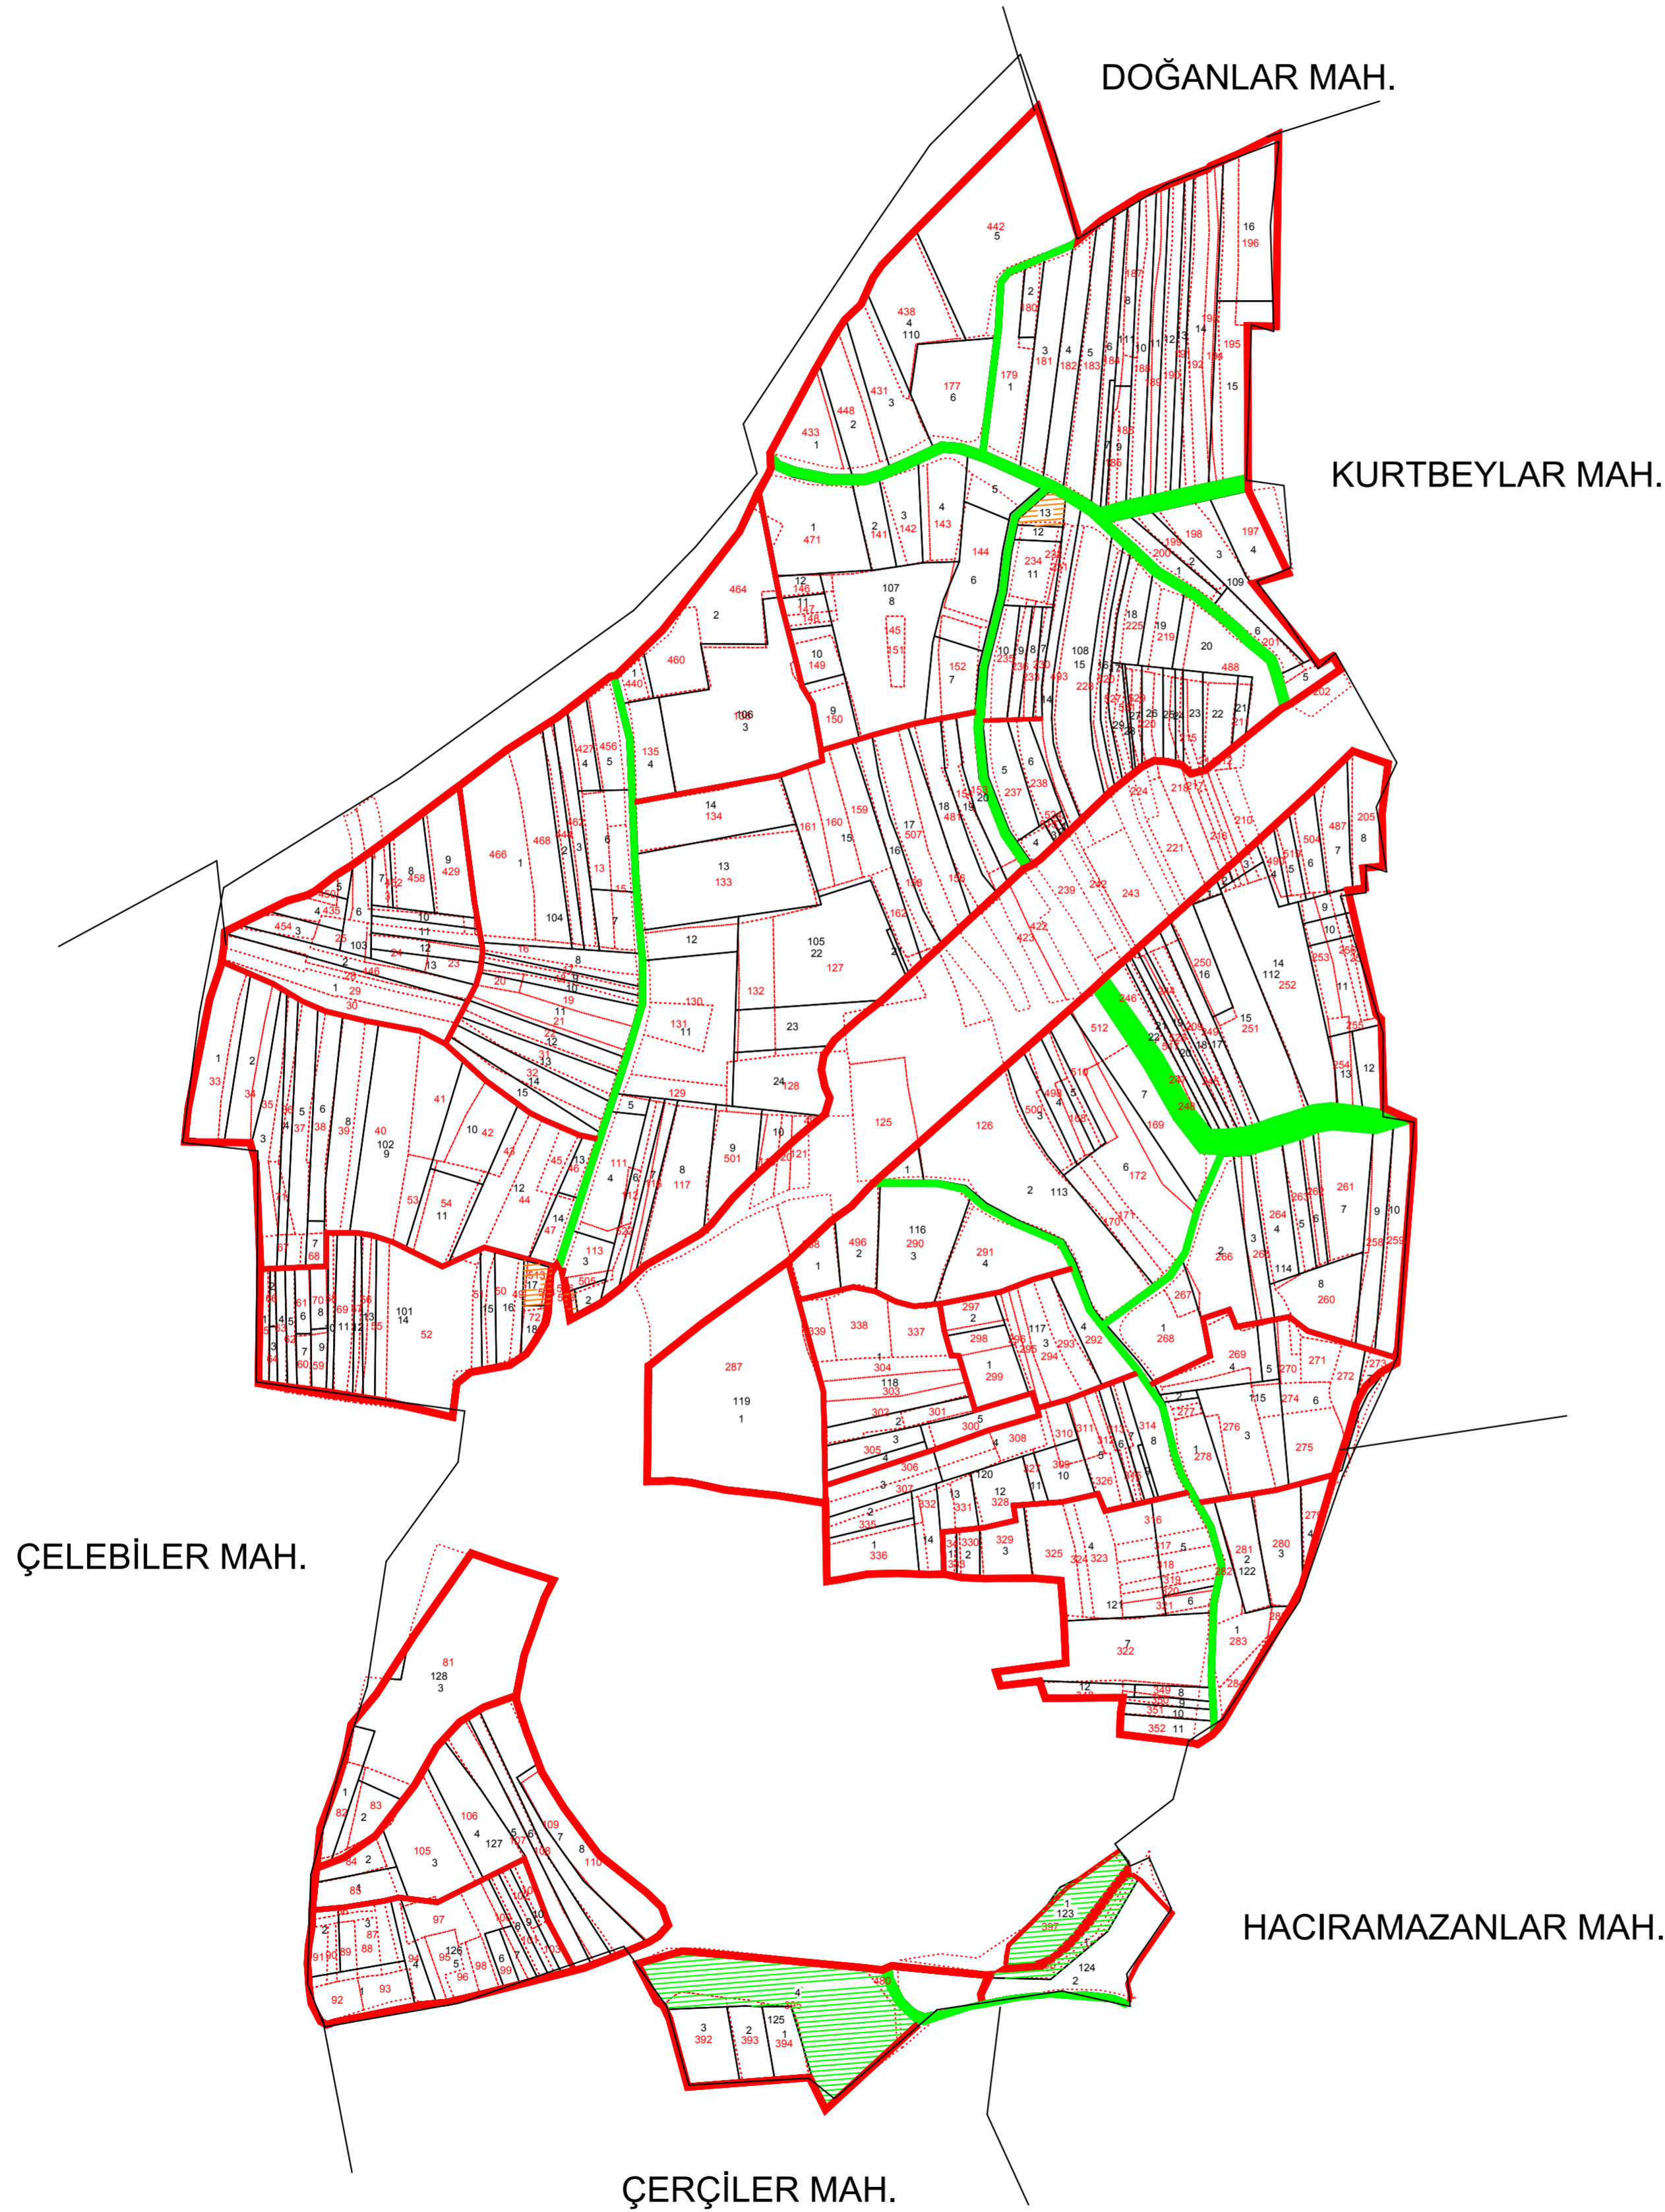

KASIMLAR MAHALLESİ 2. ASKI PARSELASYON HARİTASI

BLOK NO	155
KADASTRO
YENİ PARSEL ALAN
PLANLANAN YOL
KORUNAN YOL
ASFALT YOL
DERİN KUYU
MALİYE
MERA
KÖY İÇİ
DERE
SABİT TESİS
MEZARLIK

İli : SAKARYA
İlçesi : ADAPAZARI
Mahalle : KASIMLAR

SAKARYA OVASI AT VE TİGH PROJESİ KASIMLAR MAHALLESİ 2. ASKI PARSELASYON PLANI (ESKİ-YENİ)

HAZIRLAYAN	Alt Yüklenici				Ana Yüklenici
	Adı Soyadı	Tarih	Ölçek	1:5000	
ÇİZEN	Harita Müh. Burak AYAS/...../2021			
KONTROL	Ziraat Müh. Önder ÇAKAR/...../2021			
İŞİN SAHİBİ	DSİ 3. BÖLGE MÜDÜRLÜĞÜ / ESKİŞEHİR				
İNCELENDİ	Adı Soyadı	İmza	Tarih	TASDİK OLUNUR	
KONTROL TEŞKİLATI		/...../2021		
		/...../2021		
TASVİP	Şube Müdürü	/...../2021		
ARŞİV NO:					
EBYS SAYI / TARİH:					