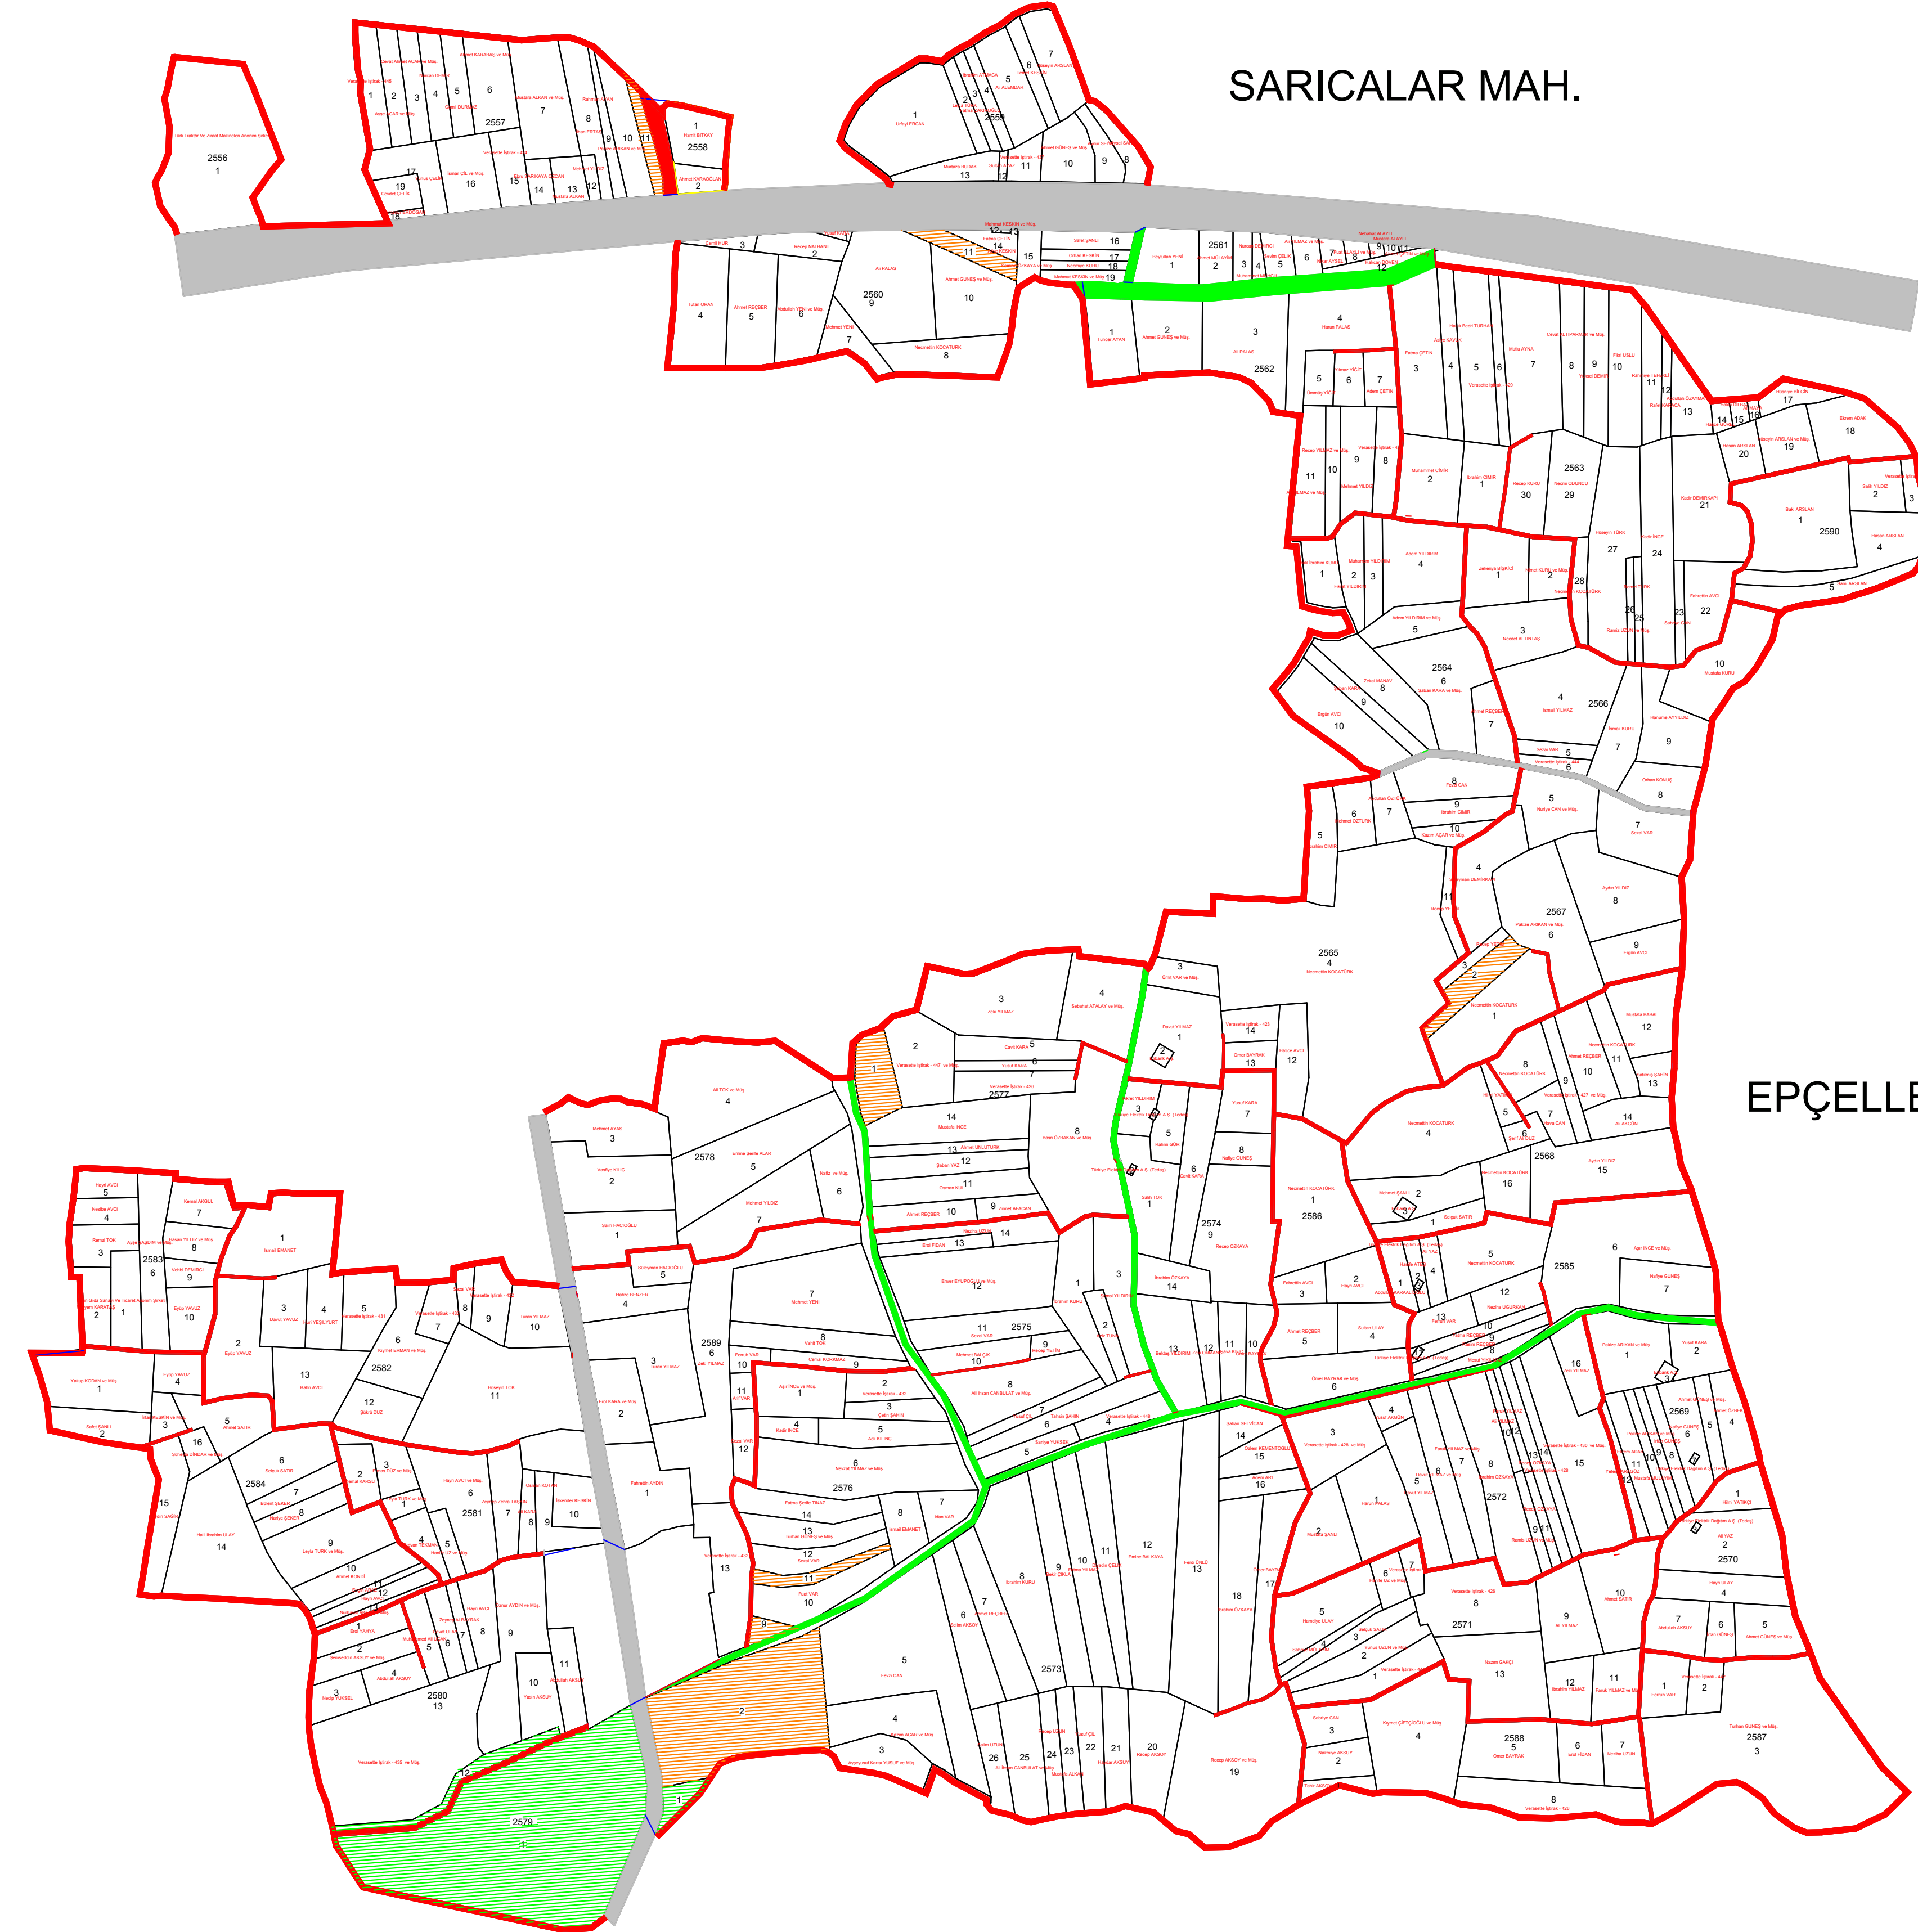

KAMIŞLI MAHALLESİ

2.ASKI PARSELASYON HARİTASI

KÖYİÇİ MAH.

SARICALAR MAH.

EPÇELLER MAH.

BLOK NO	155
YENİ PARSEL ALAN	_____
PLANLANAN YOL	
KORUNAN YOL	
ASFALT YOL	
DERİN KUYU	
MALİYE	
MERA	
KÖY İÇİ	
DERE	
SABİT TESİS	
MEZARLIK	

İli : SAKARYA
İlçesi : ERENLER
Mahalle : KAMIŞLI

SAKARYA OVASI AT VE TİGH PROJESİ KAMIŞLI MAHALLESİ 2. ASKI PARSELASYON PLANI (ESKİ-YENİ)

HAZIRLAYAN	Alt Yüklenici				Ana Yüklenici
	Adı Soyadı	Tarih	Ölçek	1:5000	
ÇİZEN	Harita Müh. Burak AYAS/...../2021			
KONTROL	Ziraat Müh. Önder ÇAKAR/...../2021			
İŞİN SAHİBİ	DSİ 3. BÖLGE MÜDÜRLÜĞÜ / ESKİŞEHİR				
İNCELENDİ	Adı Soyadı	İmza	Tarih	TASDİK OLUNUR	
KONTROL TEŞKİLATI		/...../2021		
		/...../2021		
TASVİP	Şube Müdürü	/...../2021		
ARŞİV NO:					
EBYS SAYI / TARİHİ:					