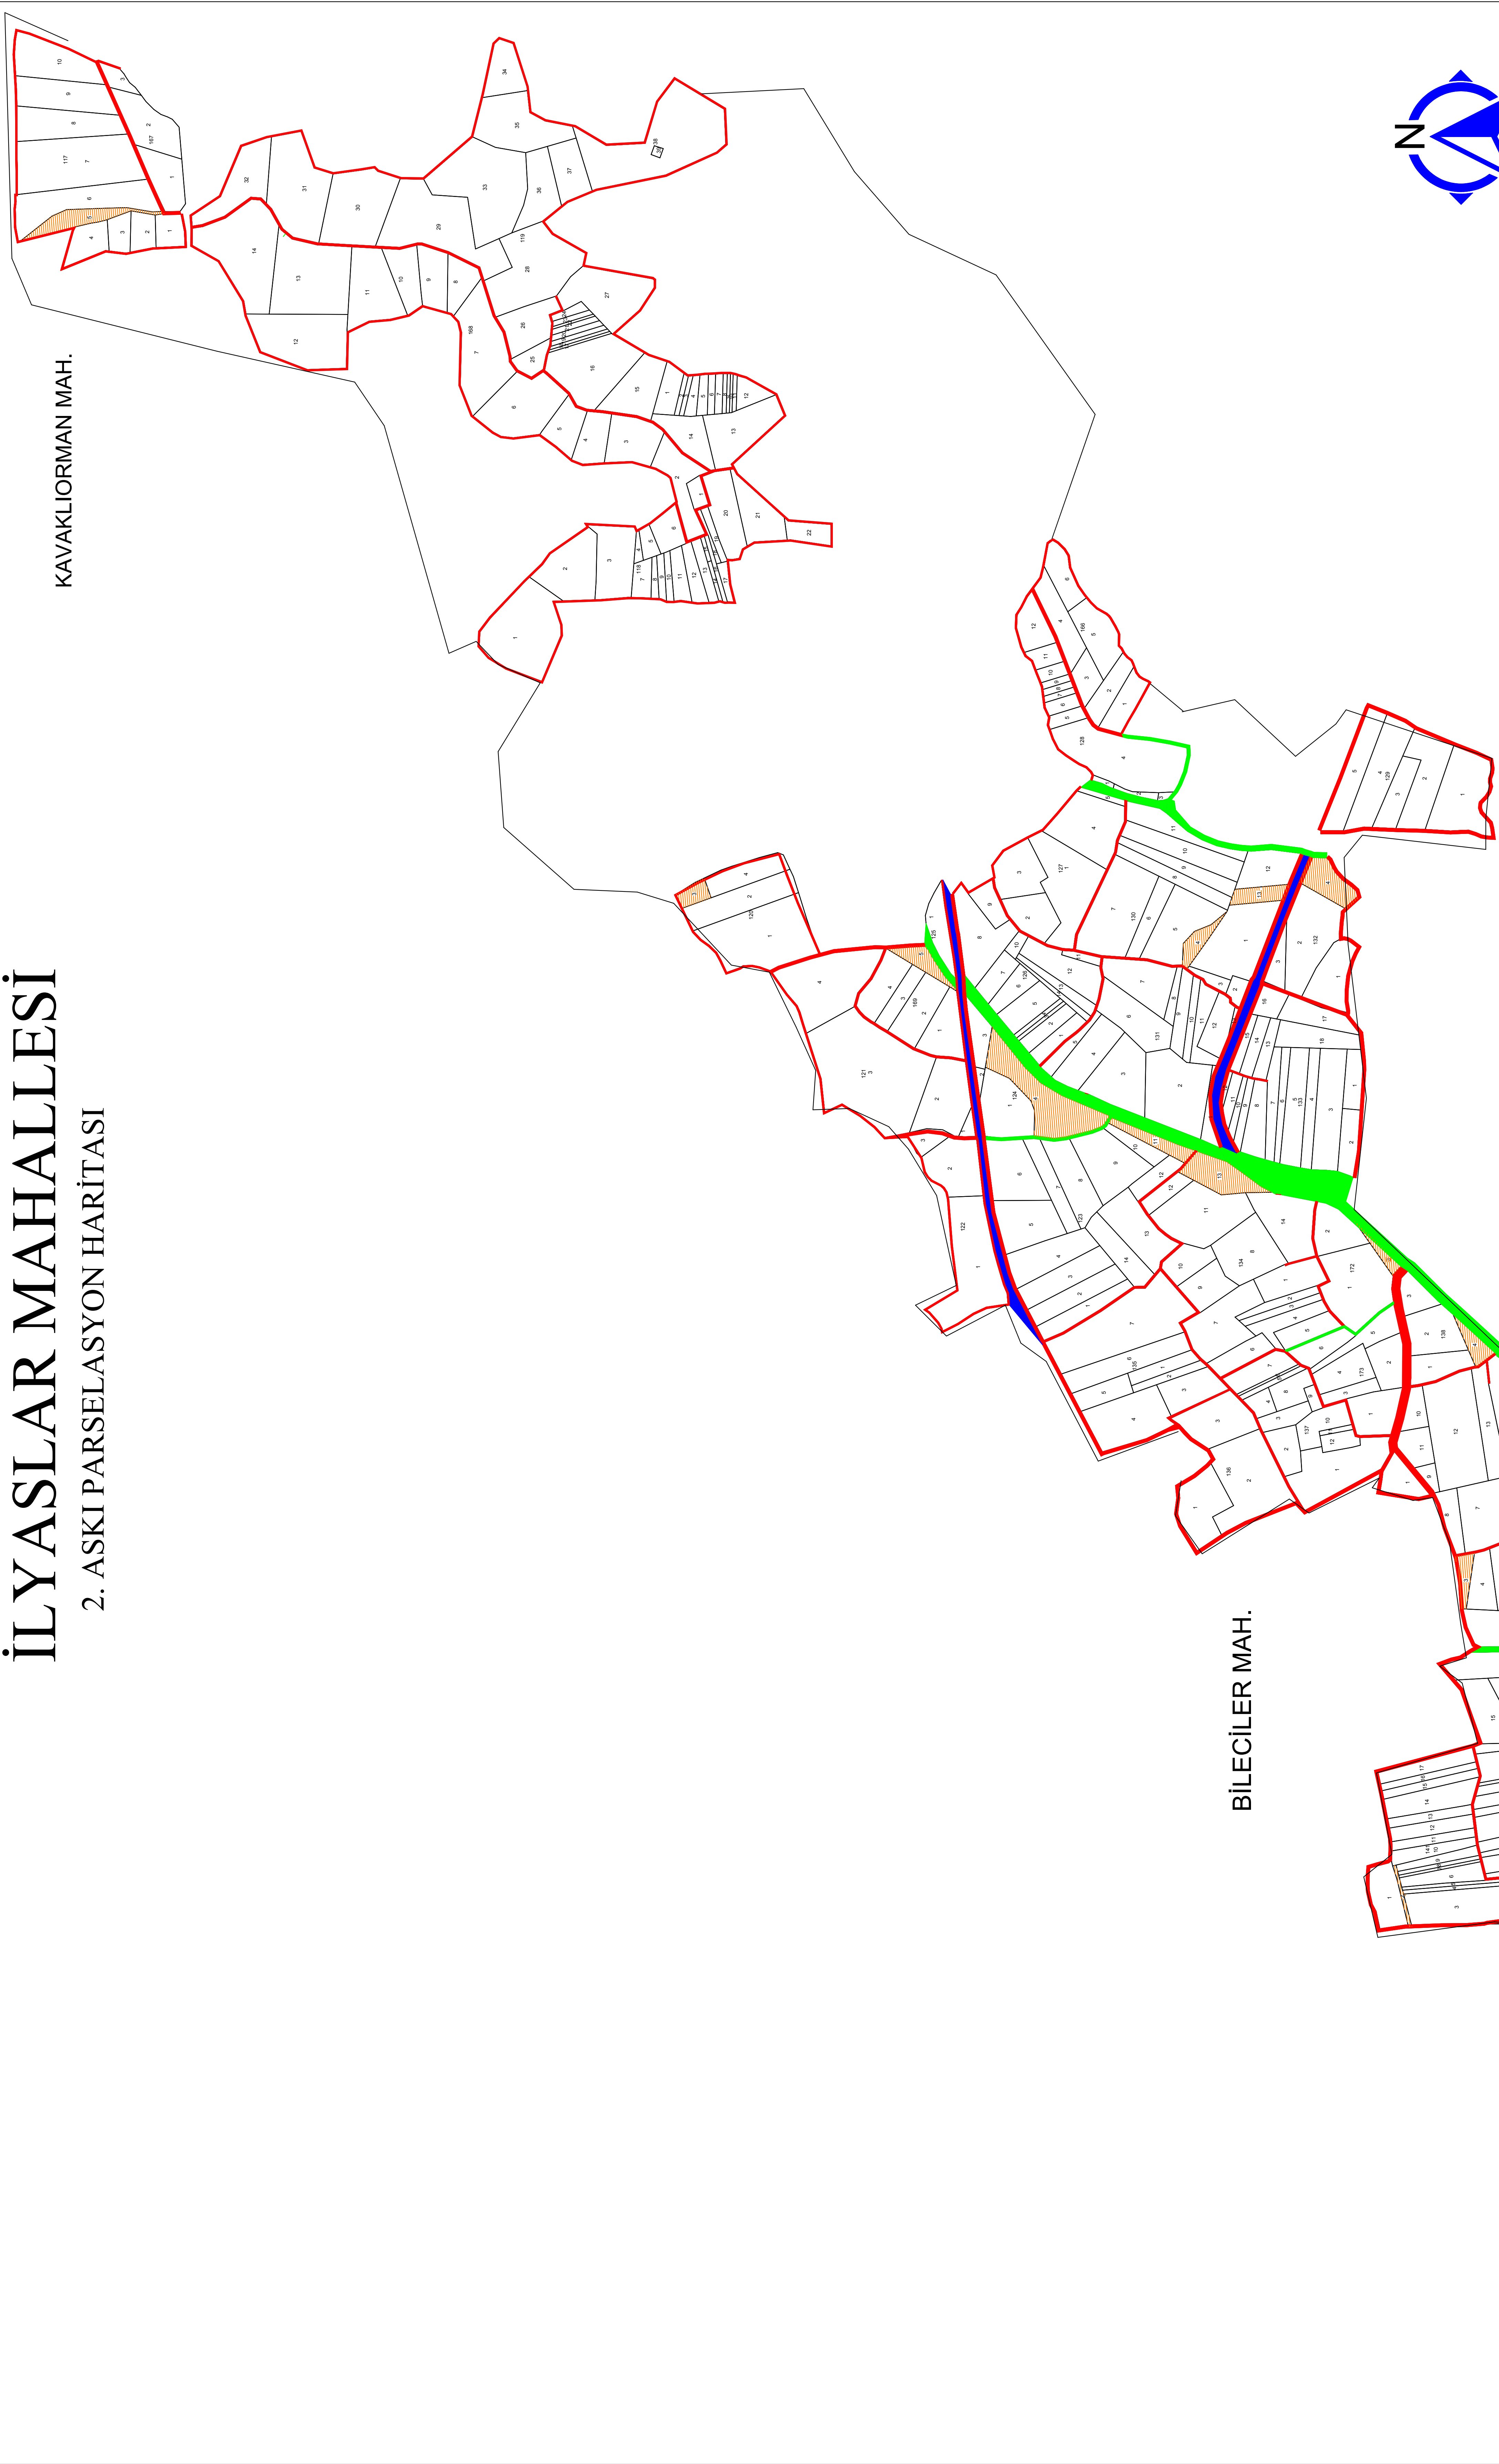

İLYASLAR MAHALLESİ

2. ASKI PARSELASYON HARİTASI

KAVAKLIORMAN MAH.

BİLECİLER MAH.

YEŞİLYURT MAH.

HACILAR MAH.

ABALI MAH.

BLOK NO	155
YENİ PARSEL ALANI	
PLANLANAN YOL	
KORUNAN YOL	
ASFALT YOL	
DERİNKUYU	
MALİYE	
MEBA	
KÖY İÇİ	
DERE	
SABİT TESİS	
MEZARLIK	
ULU	

İL : SAKARYA
İLÇE : ADAPAZARI
İLÇE MERKEZİ İYASLAR

HAZIRLANAN		ASKI YERİNEKİ	
Adı Soyadı	Tarih	Çizim	Çizim
YERİNE MAH. BİRİM KAYIS	.../.../2021
COŞKUN KONTROL

DAİRE BAŞKANLIĞI
SİVİL HİZMETLER MÜDÜRLÜĞÜ / EKİNSİZLER