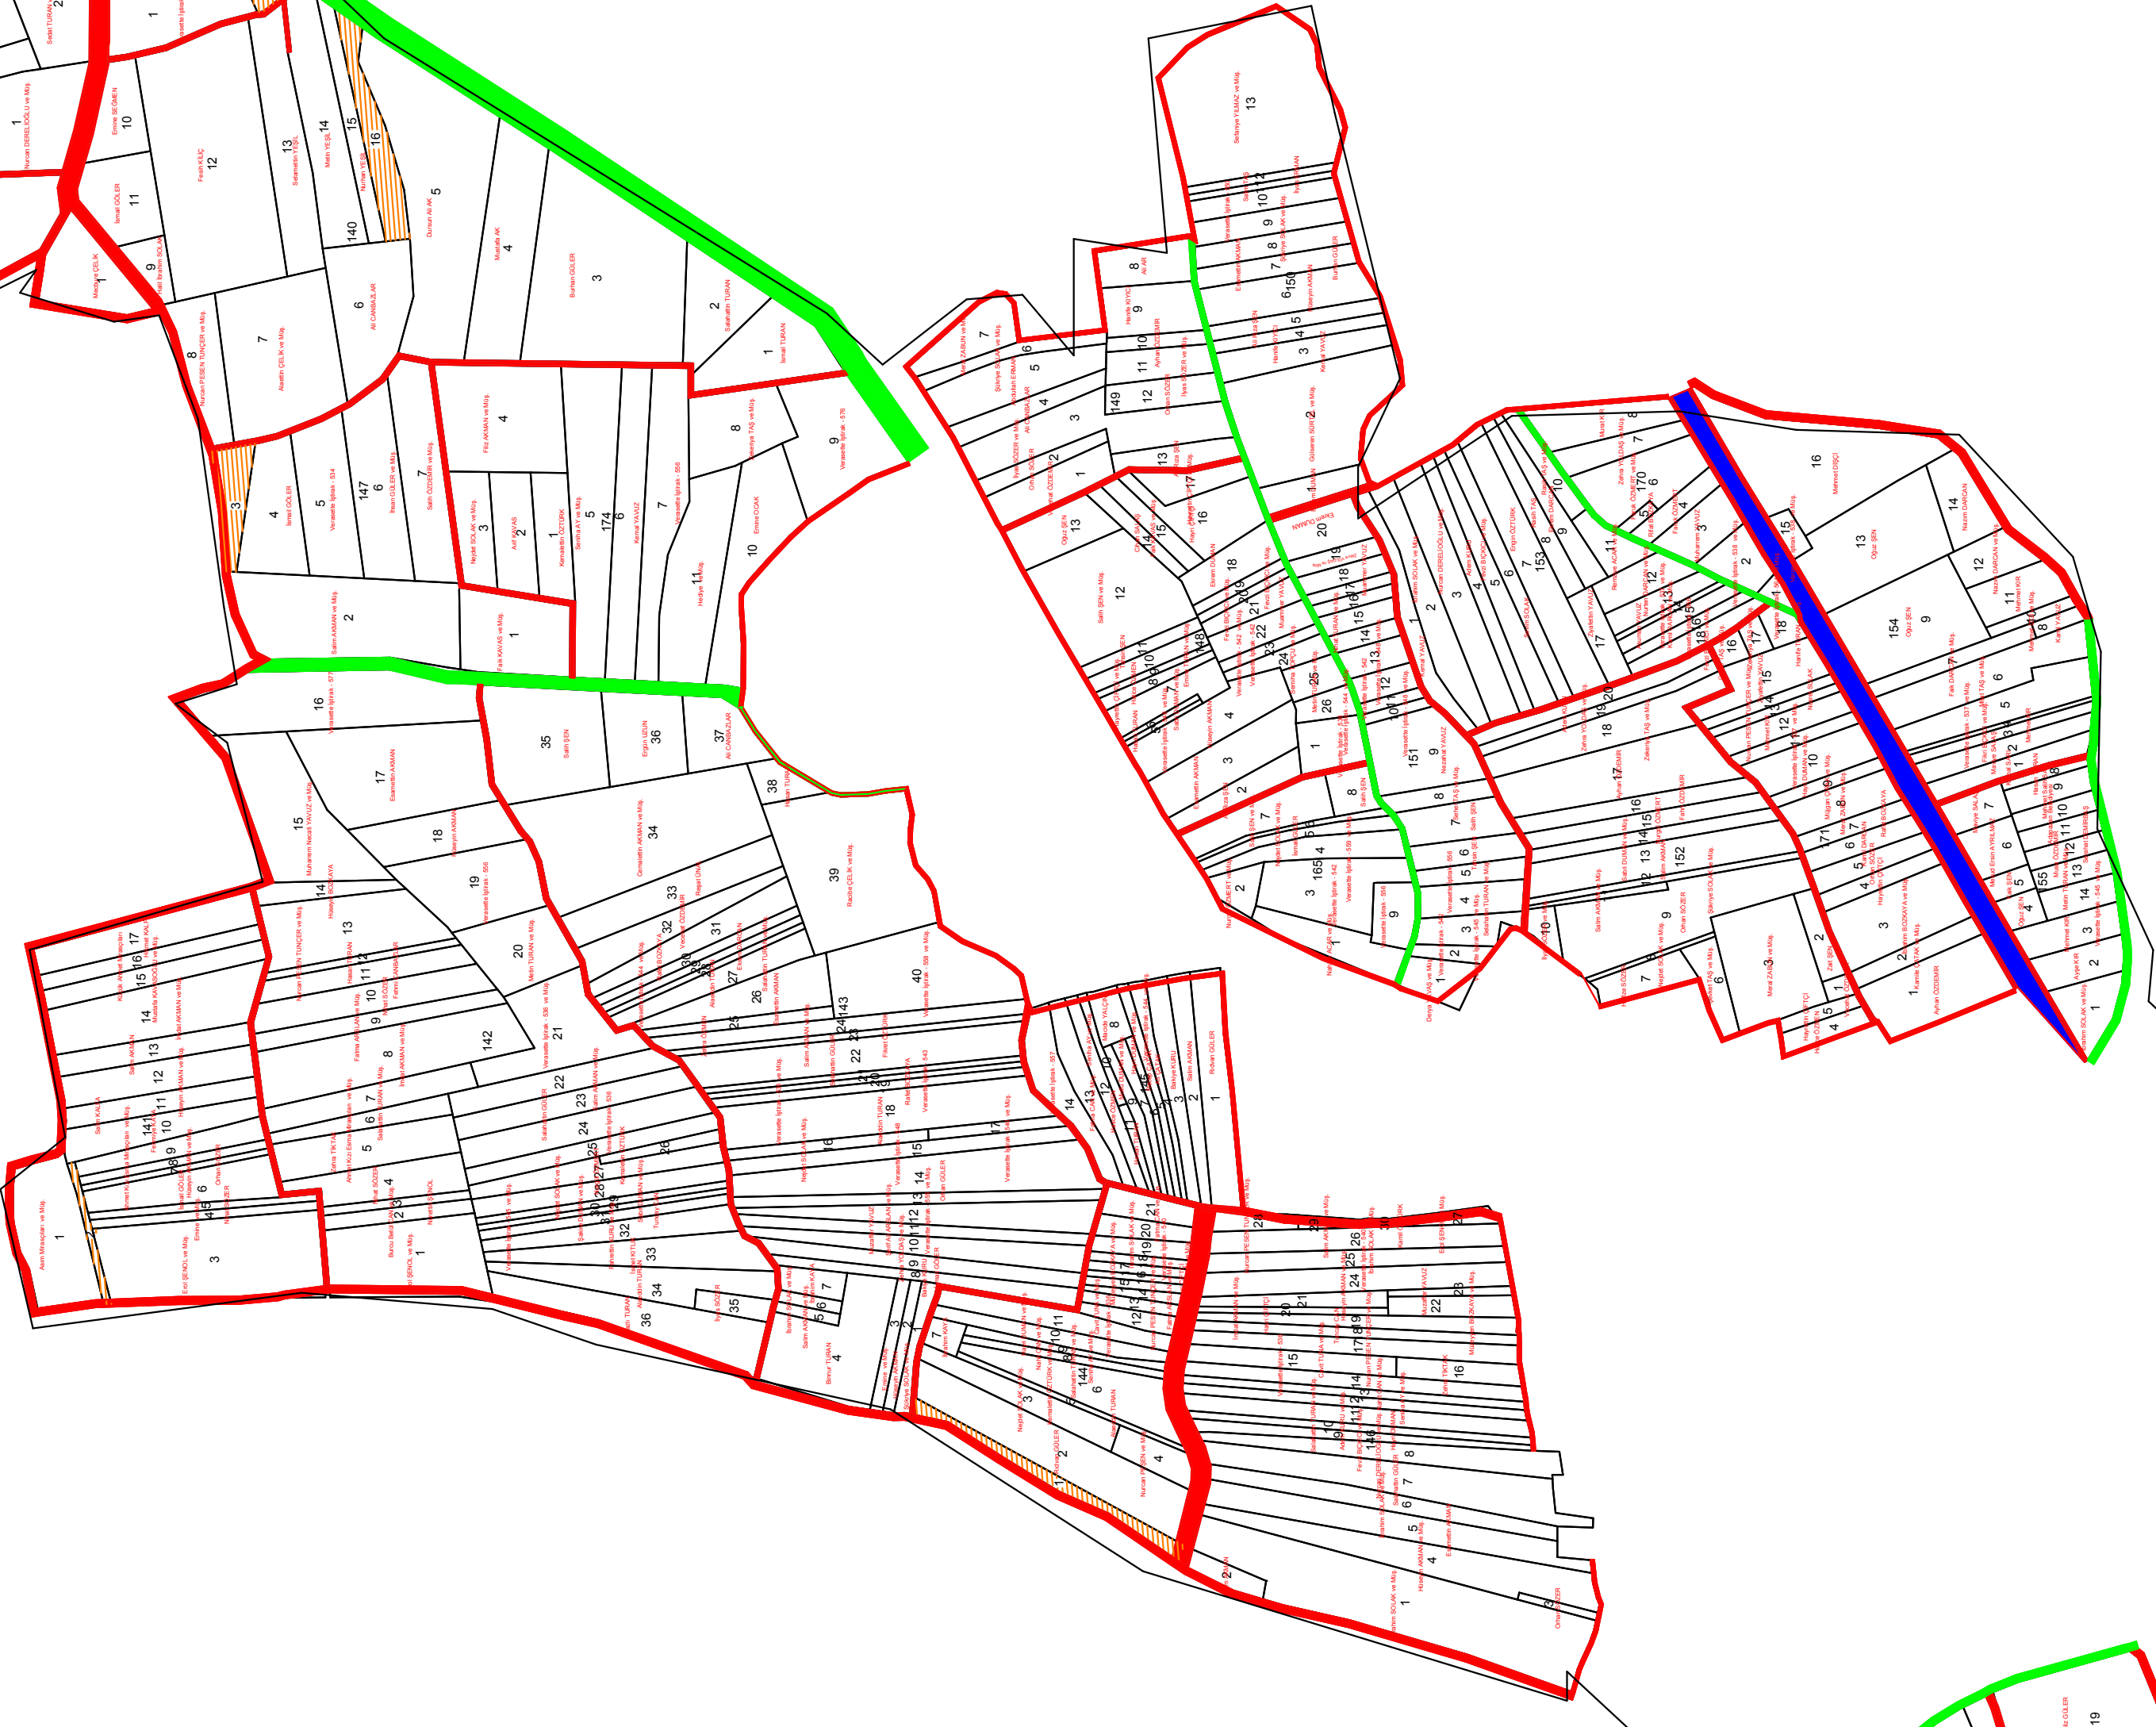

İLYASLAR MAHALLESİ

2. ASKI PARSELASYON HARİTASI

KAVAKLIORMAN MAH.

BİLECİLER MAH.

YEŞİLYURT MAH.

HACILAR MAH.

ABALI MAH.

BLOK NO	155
YENİ PARSEL ALANI	
PLANLANAN YOL	
KORUNAN YOL	
ASFALT YOL	
DERİNKÜYÜ	
MALİYE	
MERA	
KÖY İÇİ	
DERE	
SABİT TESSİS	
MEZARLIK	

ŞİŞİ
SAKARYA
BÖLGE MÜDÜRLÜĞÜ
İLYASLAR

SAKARYA OVASI AT VE TİGH PROJESİ
İLYASLAR MAHALLESİ 2. ASKI PARSELASYON PLANI (ESKİ-YENİ)

HAZIRLAYAN		AY YILBAŞI	
Adı Soyadı	Tarih	Okun	15000
Hazırlayan
ÇİZEN
KONTROL
İşin Sınıfı	DSİ 3. BÖLGE MÜDÜRLÜĞÜ / ESKİŞEHİR		
İNCELEME	İmza	Tarih	TASDİK OLUNAR
KONTROL TEPKİSİ	Adı Soyadı
TASLUP