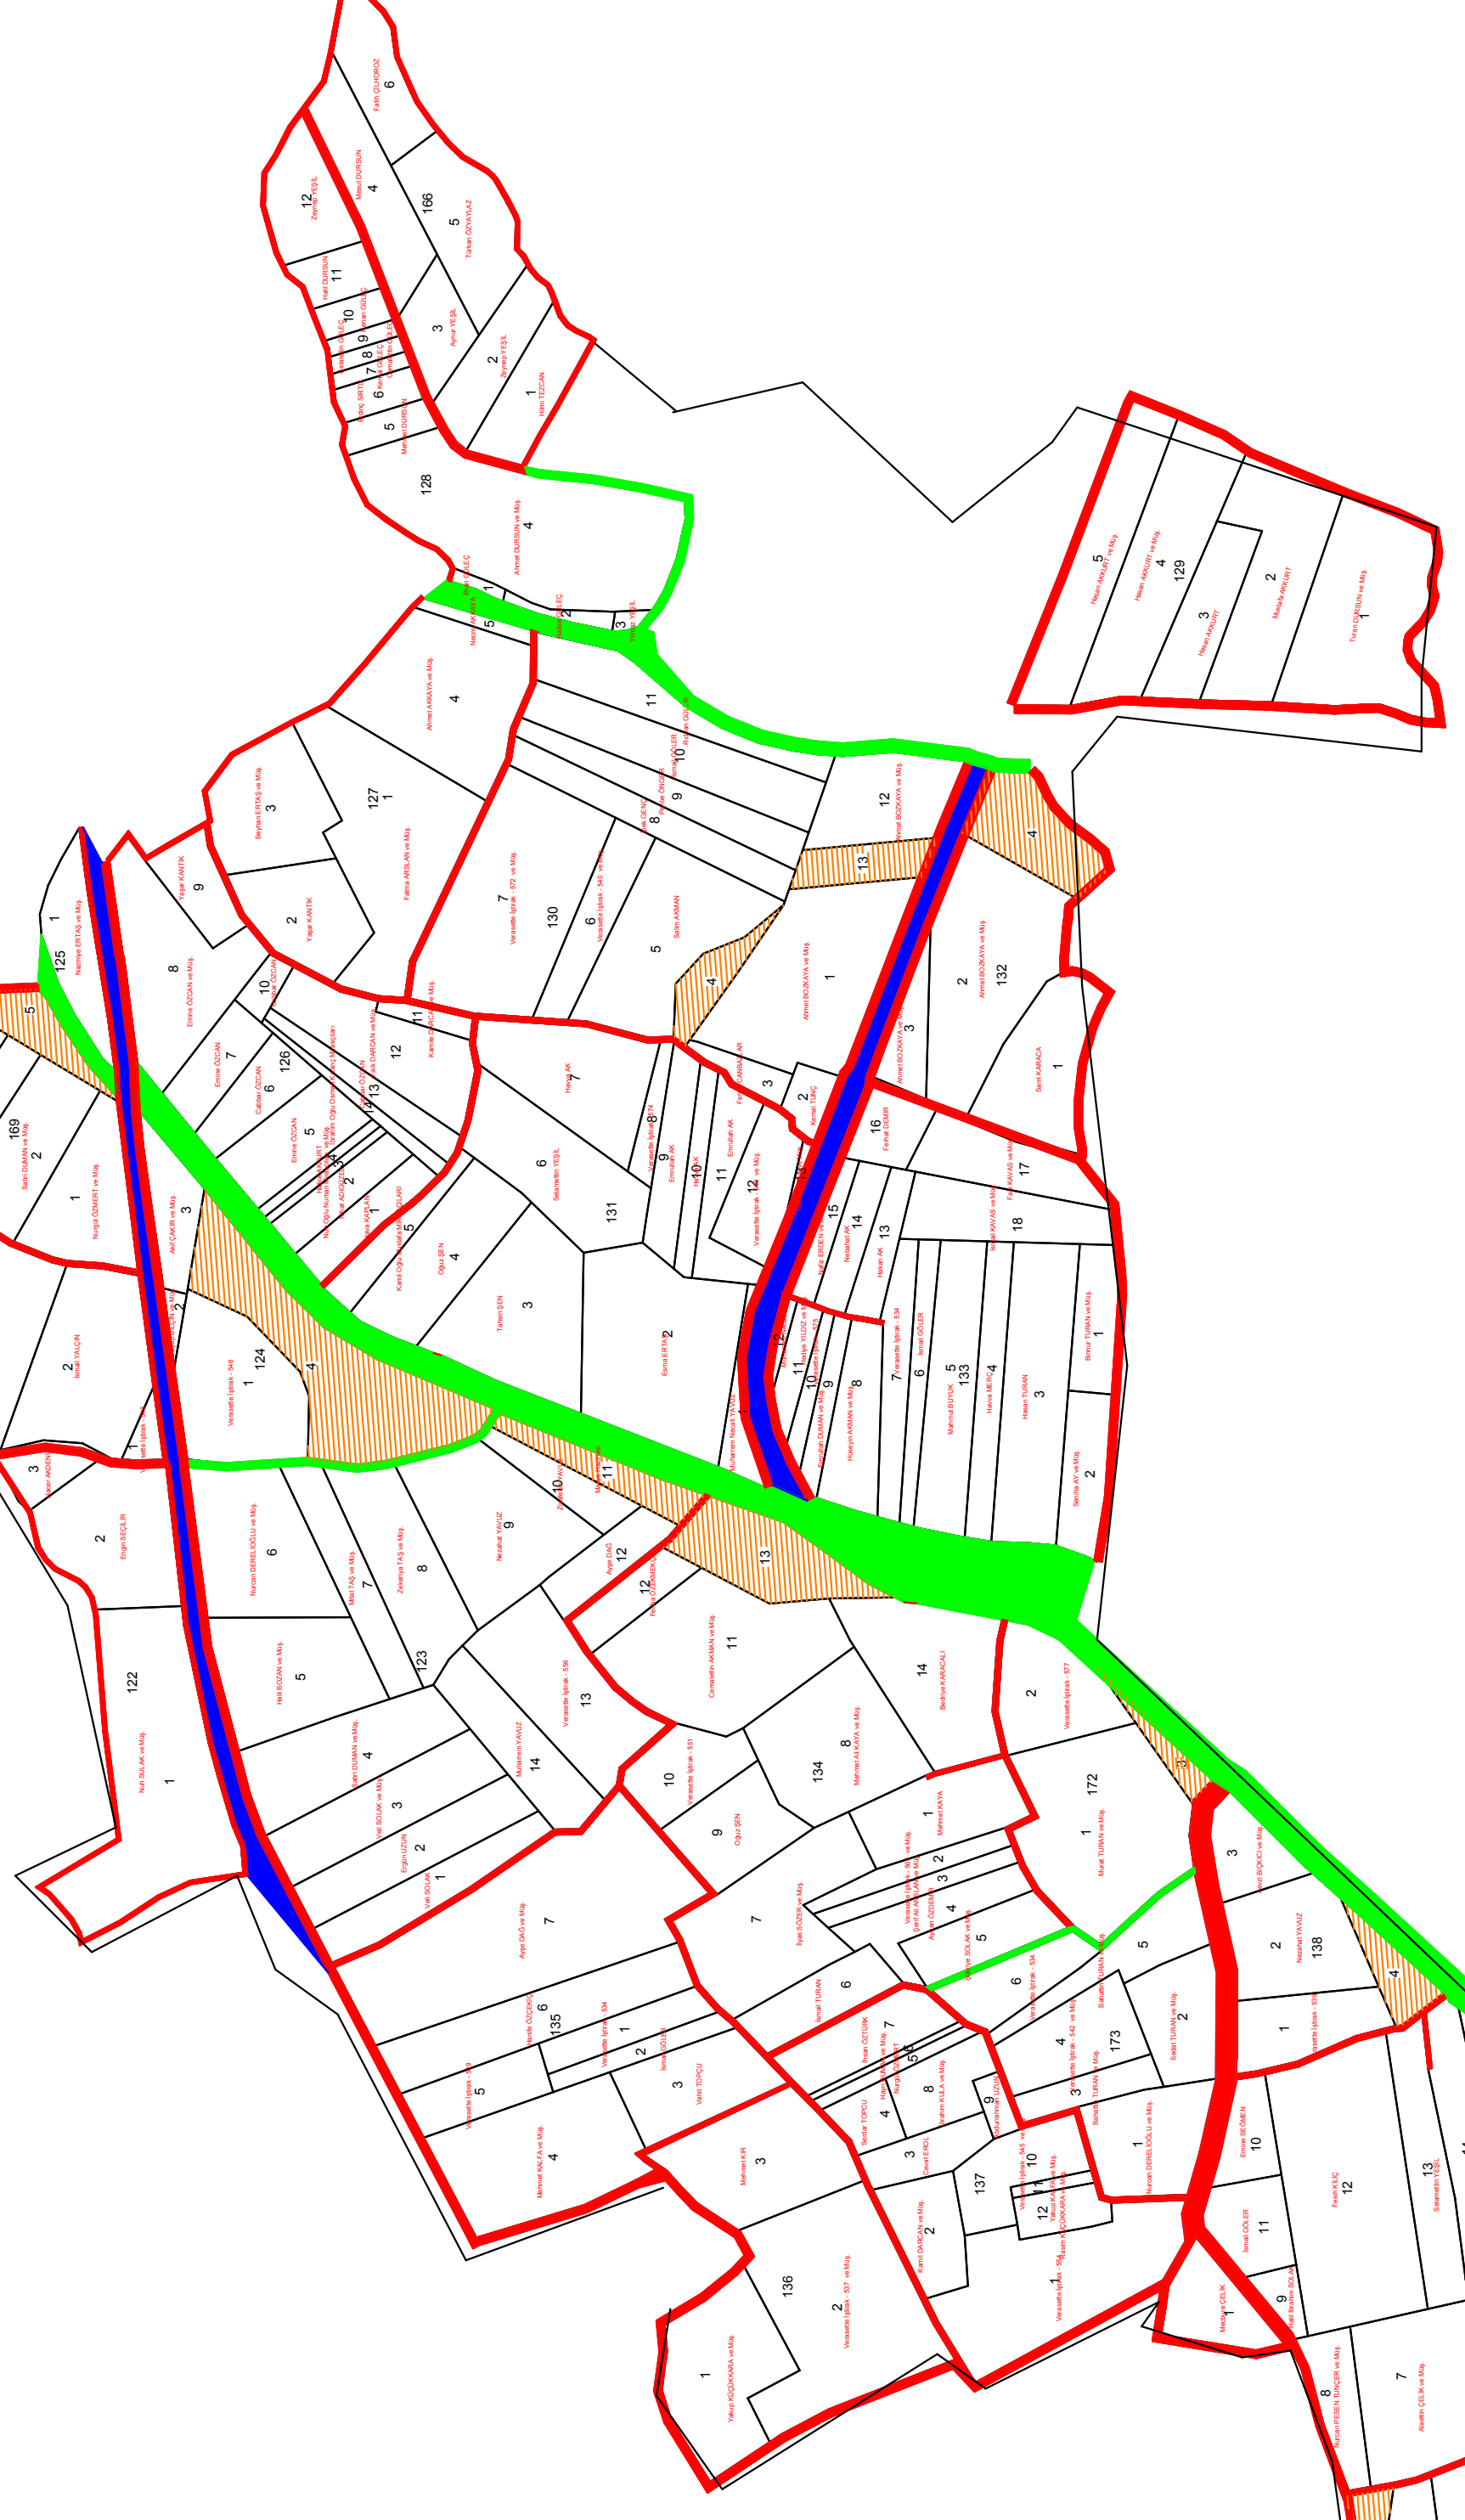

İLYASLAR MAHALLESİ

2. ASKI PARSELASYON HARİTASI

KAVAKLIORMAN MAH.

BİLECİLER MAH.

YEŞİLYURT MAH.

HACILAR MAH.

ABALI MAH.

BLOK NO	155
YENİ PARSEL ALANI	
PLANLANAN YOL	
KORUNAN YOL	
ASFALT YOL	
DERİNKÜYÜ	
MALİYE	
MERA	
KÖY İÇİ	
DERE	
SABİT TESSİS	
MEZARLIK	

ŞİŞİ
SAKARYA
BÖLGE MÜDÜRLÜĞÜ
İLYASLAR

SAKARYA OVASI AT VE TİGH PROJESİ
İLYASLAR MAHALLESİ 2. ASKI PARSELASYON PLANI (ESKİ-YENİ)

HAZIRLAYAN		AY YILBAŞI	
Adı Soyadı	Tarih	Okun	15000
Hazırlayan
ÇİZEN
KONTROL
İşin Sınıfı	DSİ 3. BÖLGE MÜDÜRLÜĞÜ / ESKİŞEHİR		
İNCELEME	İmza	Tarih	TASDİK OLUNAR
KONTROL TEPKİSİ	Adı Soyadı
TASLUP