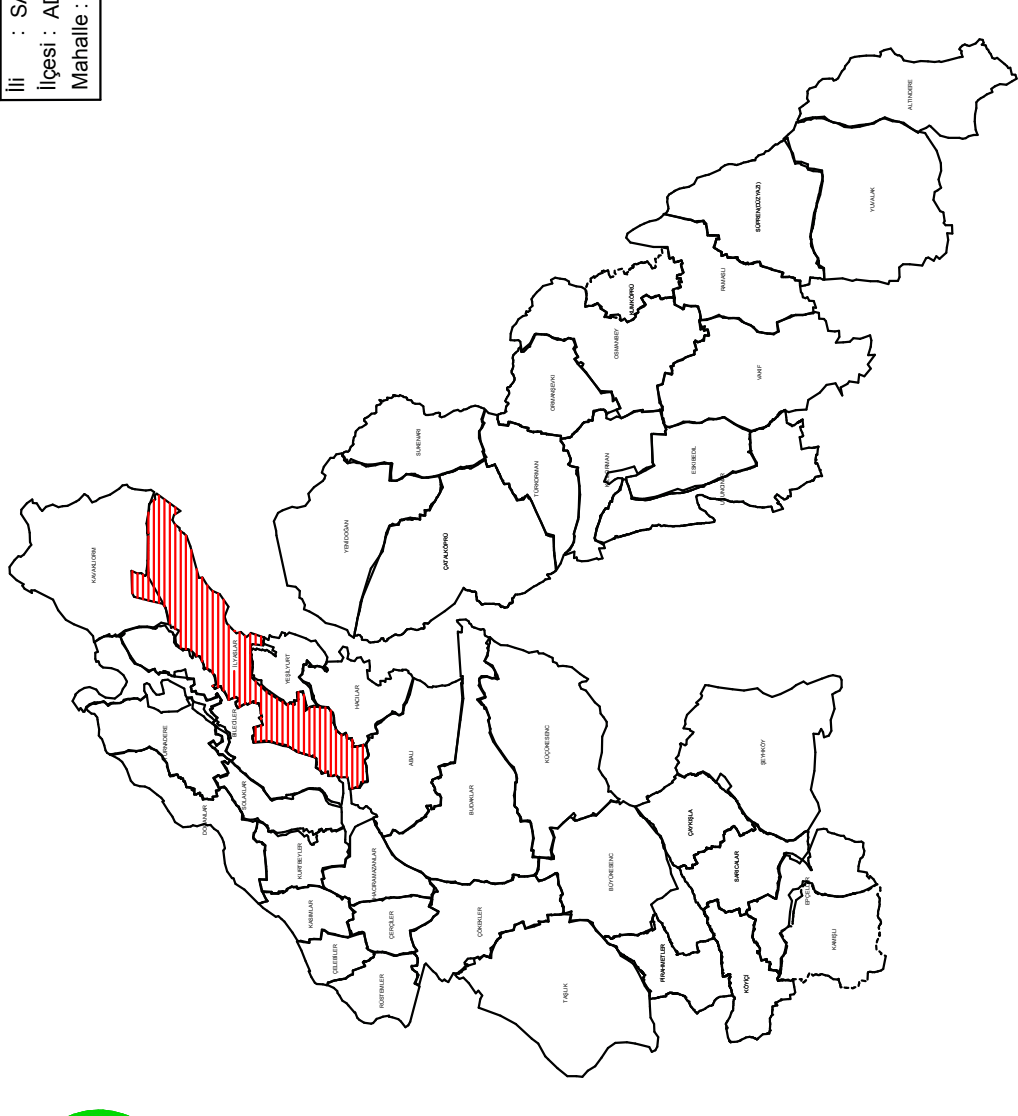

İLYASLAR MAHALLESİ

2. ASKI PARSELASYON HARİTASI

KAVAKLIORMAN MAH.

BİLECİLER MAH.

YEŞİLYURT MAH.

HACILAR MAH.

ABALI MAH.

BLOK NO	155
YENİ PARSEL ALANI	
PLANLANAN YOL	
KORUNAN YOL	
ASFALT YOL	
DERİNKÜYÜ	
MALİYE	
MERA	
KÖY İÇİ	
DERE	
SABİT TESSİS	
MEZARLIK	

ŞİŞİ
SAKARYA
BÖLGE MÜDÜRLÜĞÜ
İLYASLAR

SAKARYA OVASI AT VE TİGH PROJESİ
İLYASLAR MAHALLESİ 2. ASKI PARSELASYON PLANI (ESKİ-YENİ)

HAZIRLAYAN		AY YILBAŞI	
Adı Soyadı	Tarih	Okun	15000
Hazırlayan
ÇİZEN
KONTROL
İşin Sınıfı	DSİ 3. BÖLGE MÜDÜRLÜĞÜ / ESKİŞEHİR		
İNCELEME	İmza	Tarih	TASDİK OLUNAR
KONTROL TEPKİSİ	Adı Soyadı
TASLUP