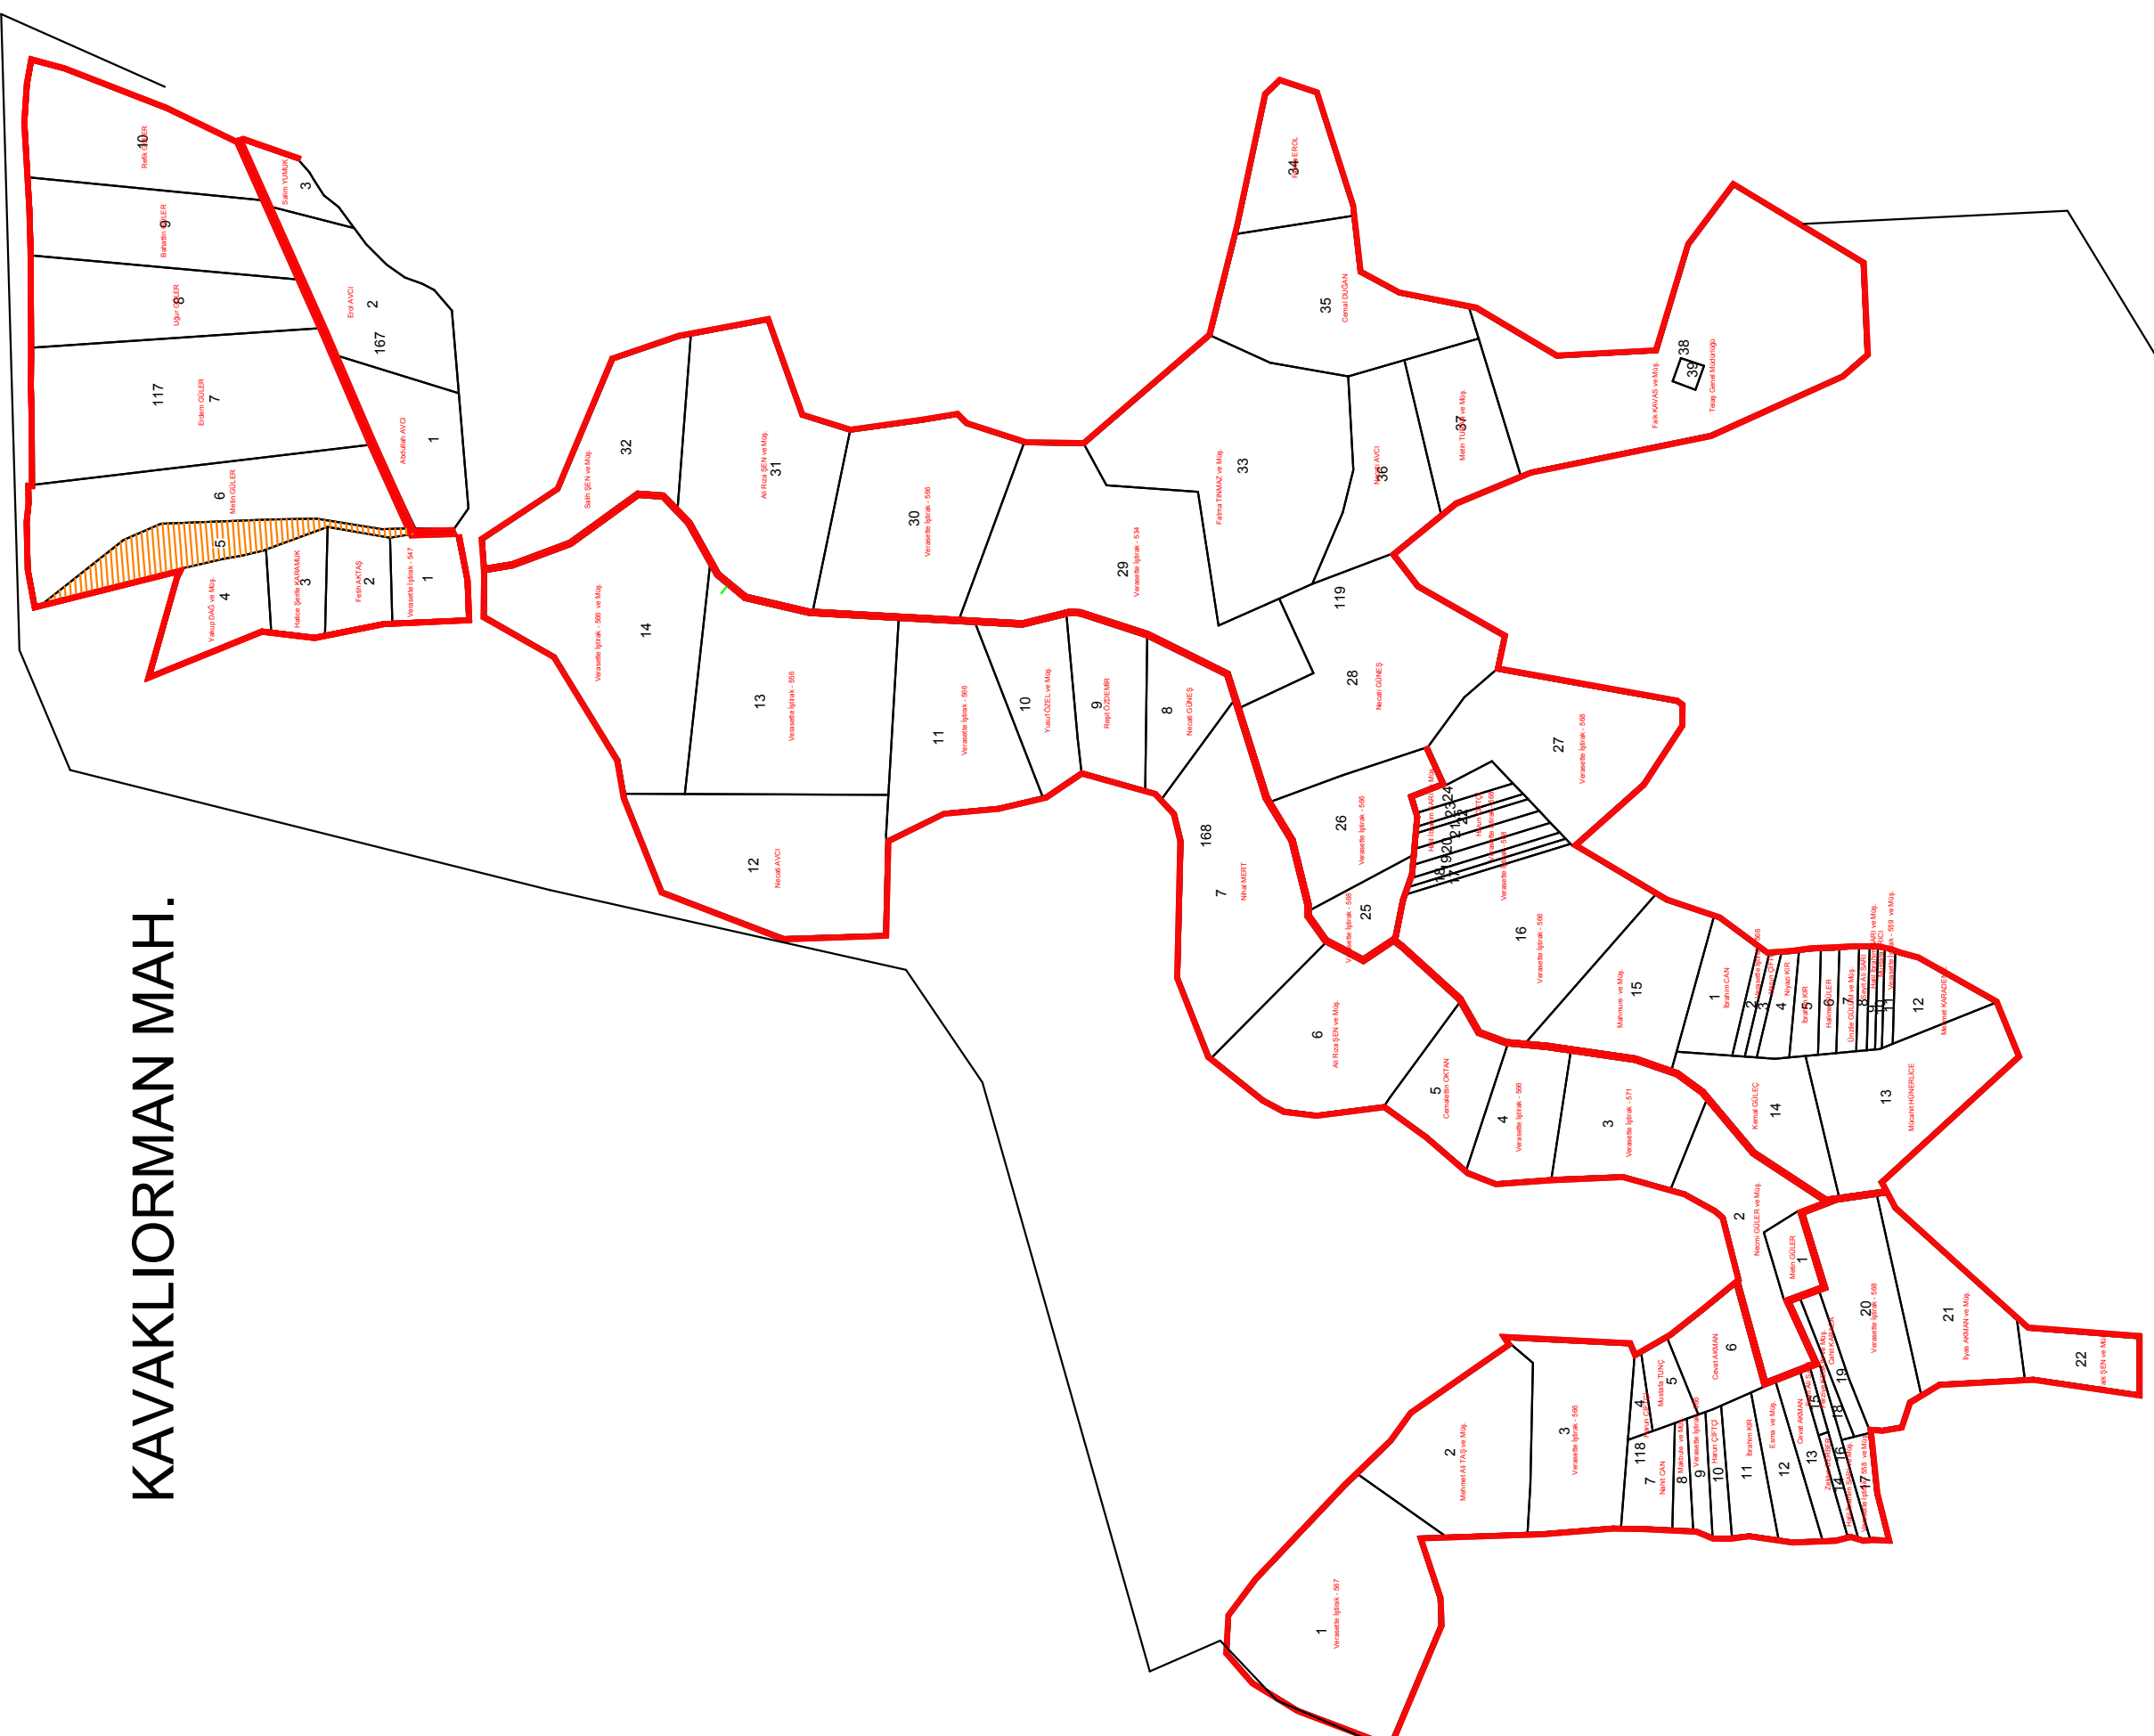

İLYASLAR MAHALLESİ

2. ASKI PARSELASYON HARİTASI

KAVAKLIORMAN MAH.

BİLECİLER MAH.

YEŞİLYURT MAH.

HACILAR MAH.

ABALI MAH.

BLOK NO	155
YENİ PARSEL ALANI	
PLANLANAN YOL	
KORUNAN YOL	
ASFALT YOL	
DERİNKÜYÜ	
MALİYE	
MERA	
KÖY İÇİ	
DERE	
SABİT TESSİS	
MEZARLIK	

ŞİŞİ
SAKARYA
BÖLGE MÜDÜRLÜĞÜ
İLYASLAR

SAKARYA OVASI AT VE TİGH PROJESİ
İLYASLAR MAHALLESİ 2. ASKI PARSELASYON PLANI (ESKİ-YENİ)

HAZIRLAYAN		AY YILBAŞI	
Adı Soyadı	Tarih	Okun	15000
Hazırlayan
ÇİZEN
KONTROL
İşin Sınıfı	DSİ 3. BÖLGE MÜDÜRLÜĞÜ / ESKİŞEHİR		
İNCELEME	İmza	Tarih	TASDİK OLUNAR
KONTROL TEPKİSİ	Adı Soyadı
TASLUP