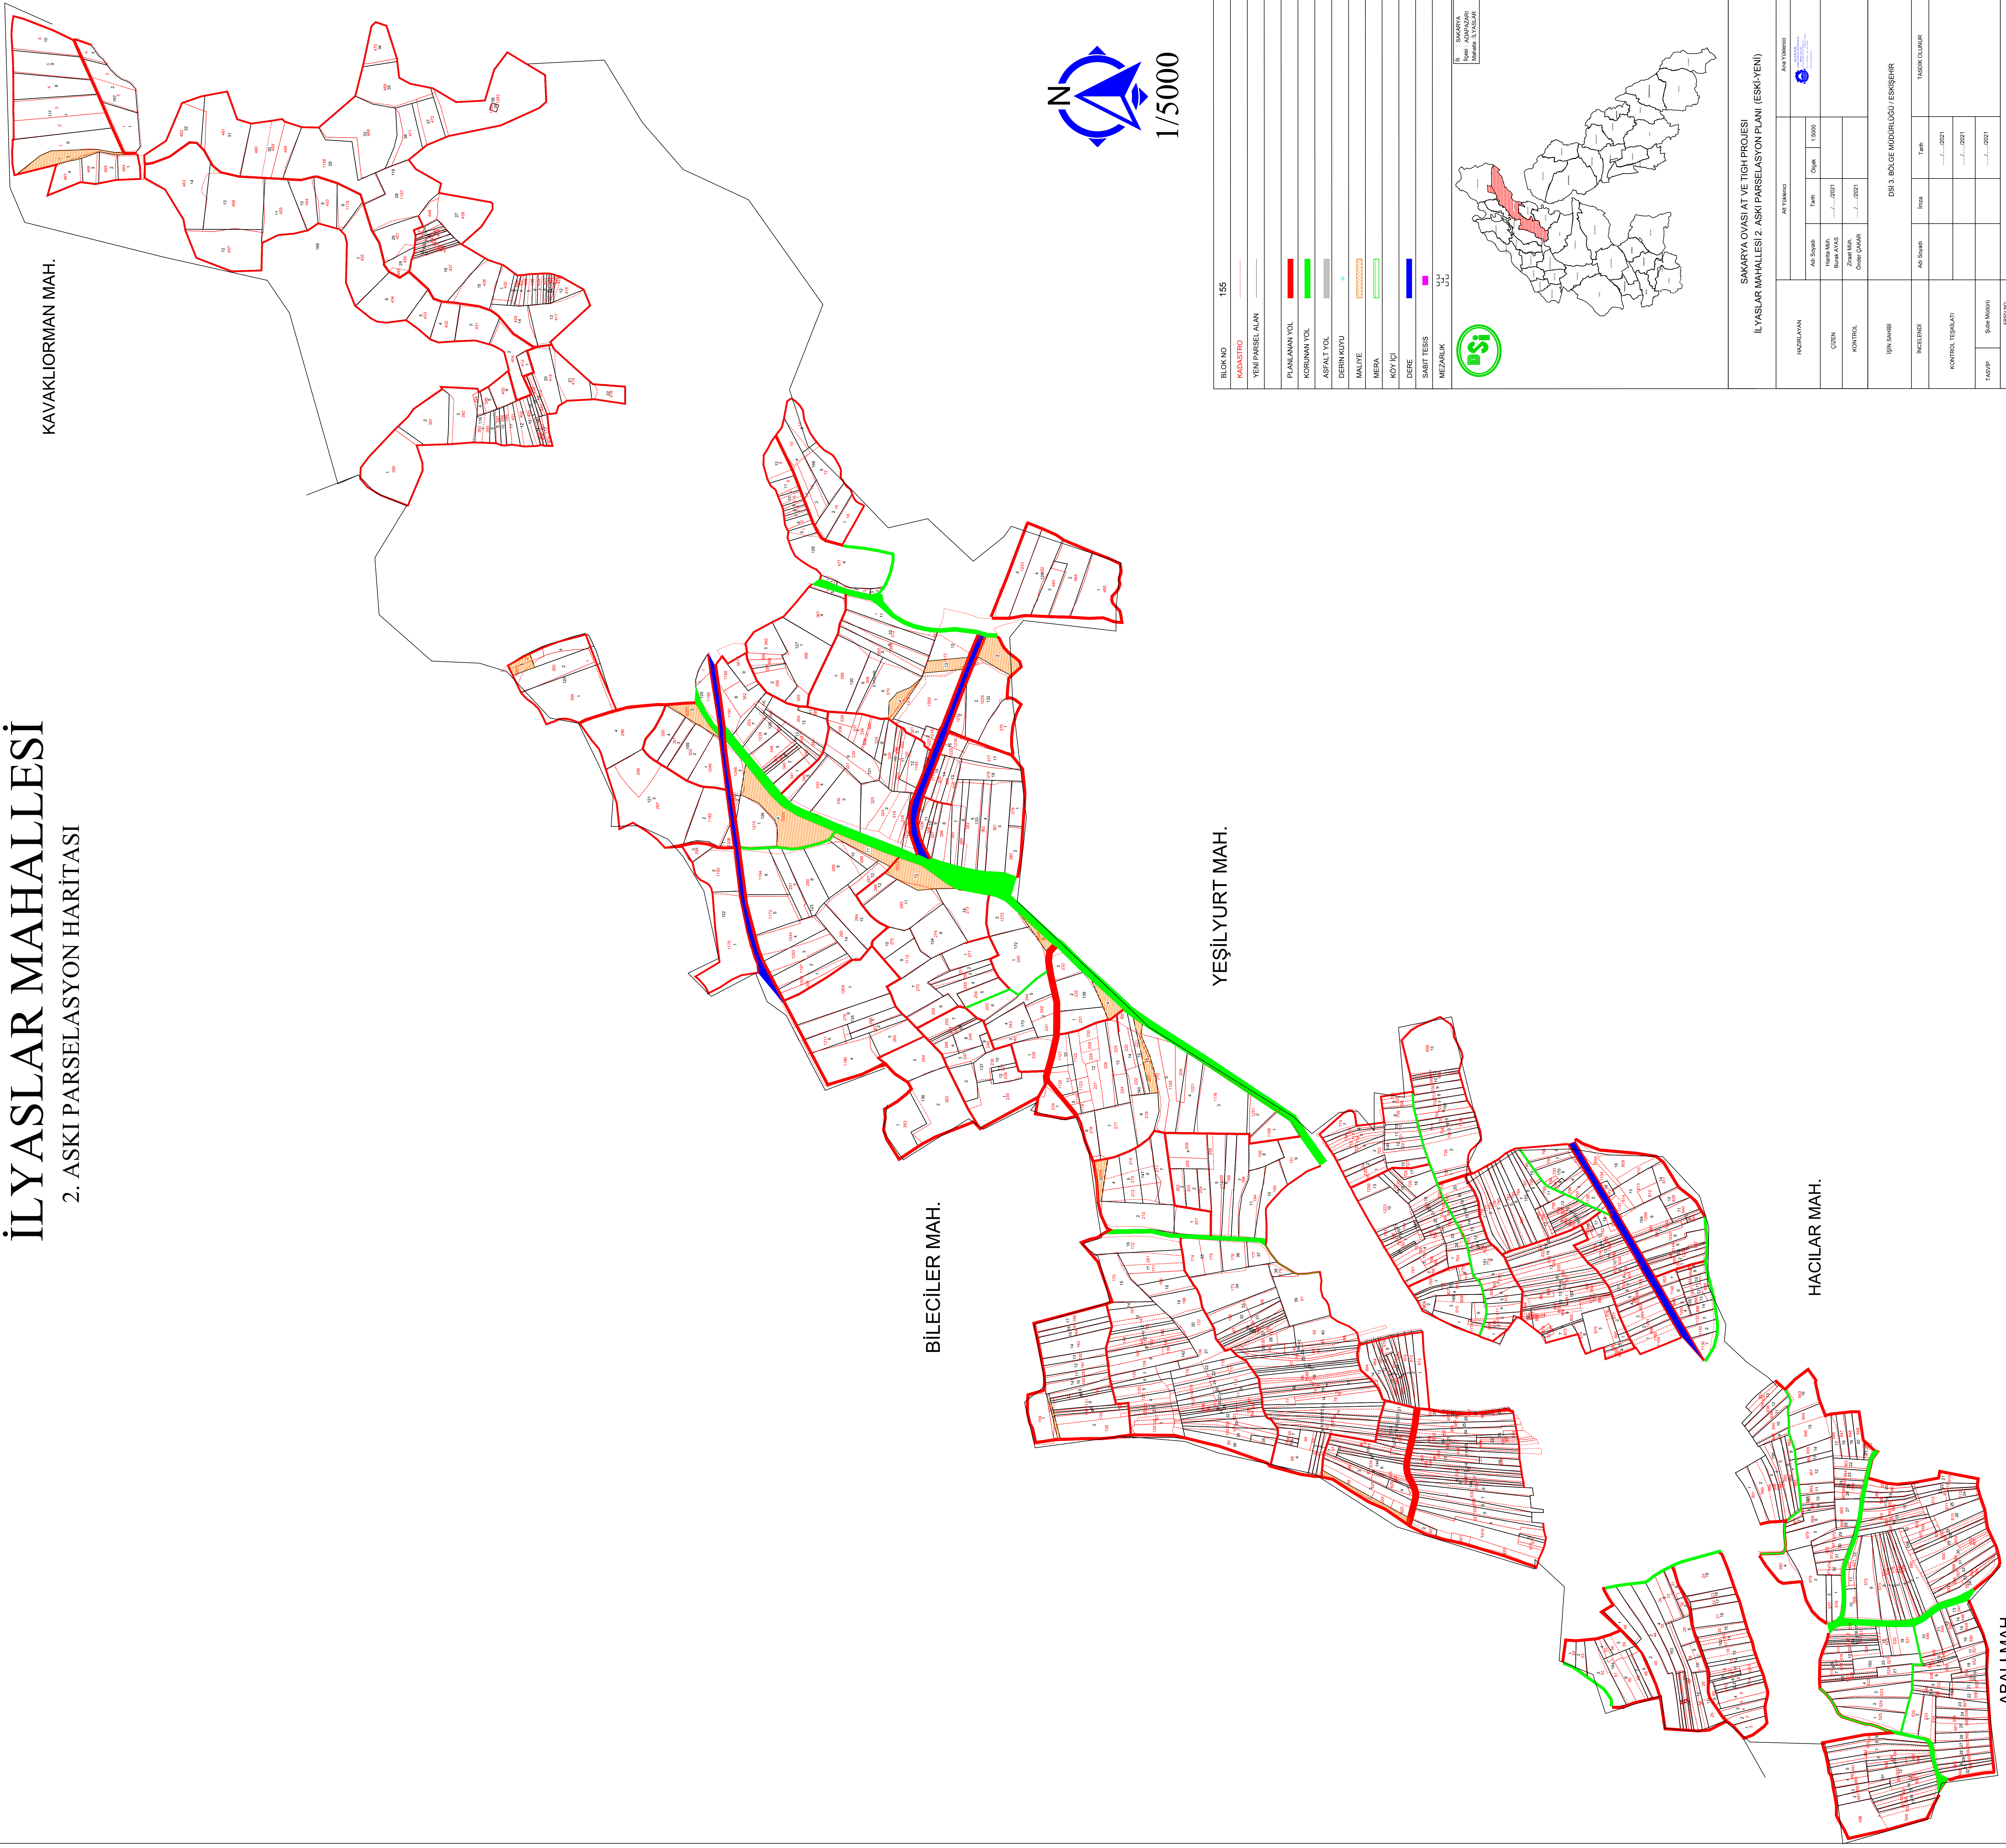

# İLYASLAR MAHALLESİ

## 2. ASKI PARSELASYON HARİTASI

KAVAKLIORMAN MAH.

BİLECİLER MAH.

YEŞİLYURT MAH.

HACILAR MAH.

ABALI MAH.

BLOK NO	155
KADASTRO	.....
YENİ PARSEL ALANI	.....
PLANLANAN YOL	
KORUMAN YOL	
ASFALT YOL	
DERİNKUYU	
MALİYE	
MEBA	
KÖY ÇE	
DERE	
SABİT TENSİYON	
MEZARLIK	
ULU	
ULU	

**İSİ**  
İNŞAAT VE KENTİN PLANLAMASI

İNŞAAT VE KENTİN PLANLAMASI  
Mühür: İLYASLAR

SAKARYA OVASI'NIN VE TİĞH PROJESİ  
İLYASLAR MAHALLESİ 2. ASKI PARSELASYON PLANI (ESKİ-YENİ)

HAZIRLANAN	Alın Sayısı	Dışık	1:5000	Aslı Yılmaz
				Aslı Yılmaz
ÇİZEN	Rahim Mah.	Zeynep Mah.	Güler Çamur	Aslı Yılmaz
				Aslı Yılmaz
KONTROL	Zeynep Mah.	Güler Çamur	Güler Çamur	Aslı Yılmaz
				Aslı Yılmaz
İŞİN SAHİBİ	DSİ 3. BÖLGE MÜDÜRLÜĞÜ / ESKİŞEHİR			
	Aslı Yılmaz	İsme	Tarih	TASIRKÇUĞUR
İNCELİĞİN	İsme			
	Tarih			
KONTROL TESPİRLERİ	Tarih			
	Tarih			
TAZMİN	Şişe No/100	Tarih		
		Tarih		
ARZU NO	Tarih			
	Tarih			
ETİS SAĞLIK BİRİMİ	Tarih			