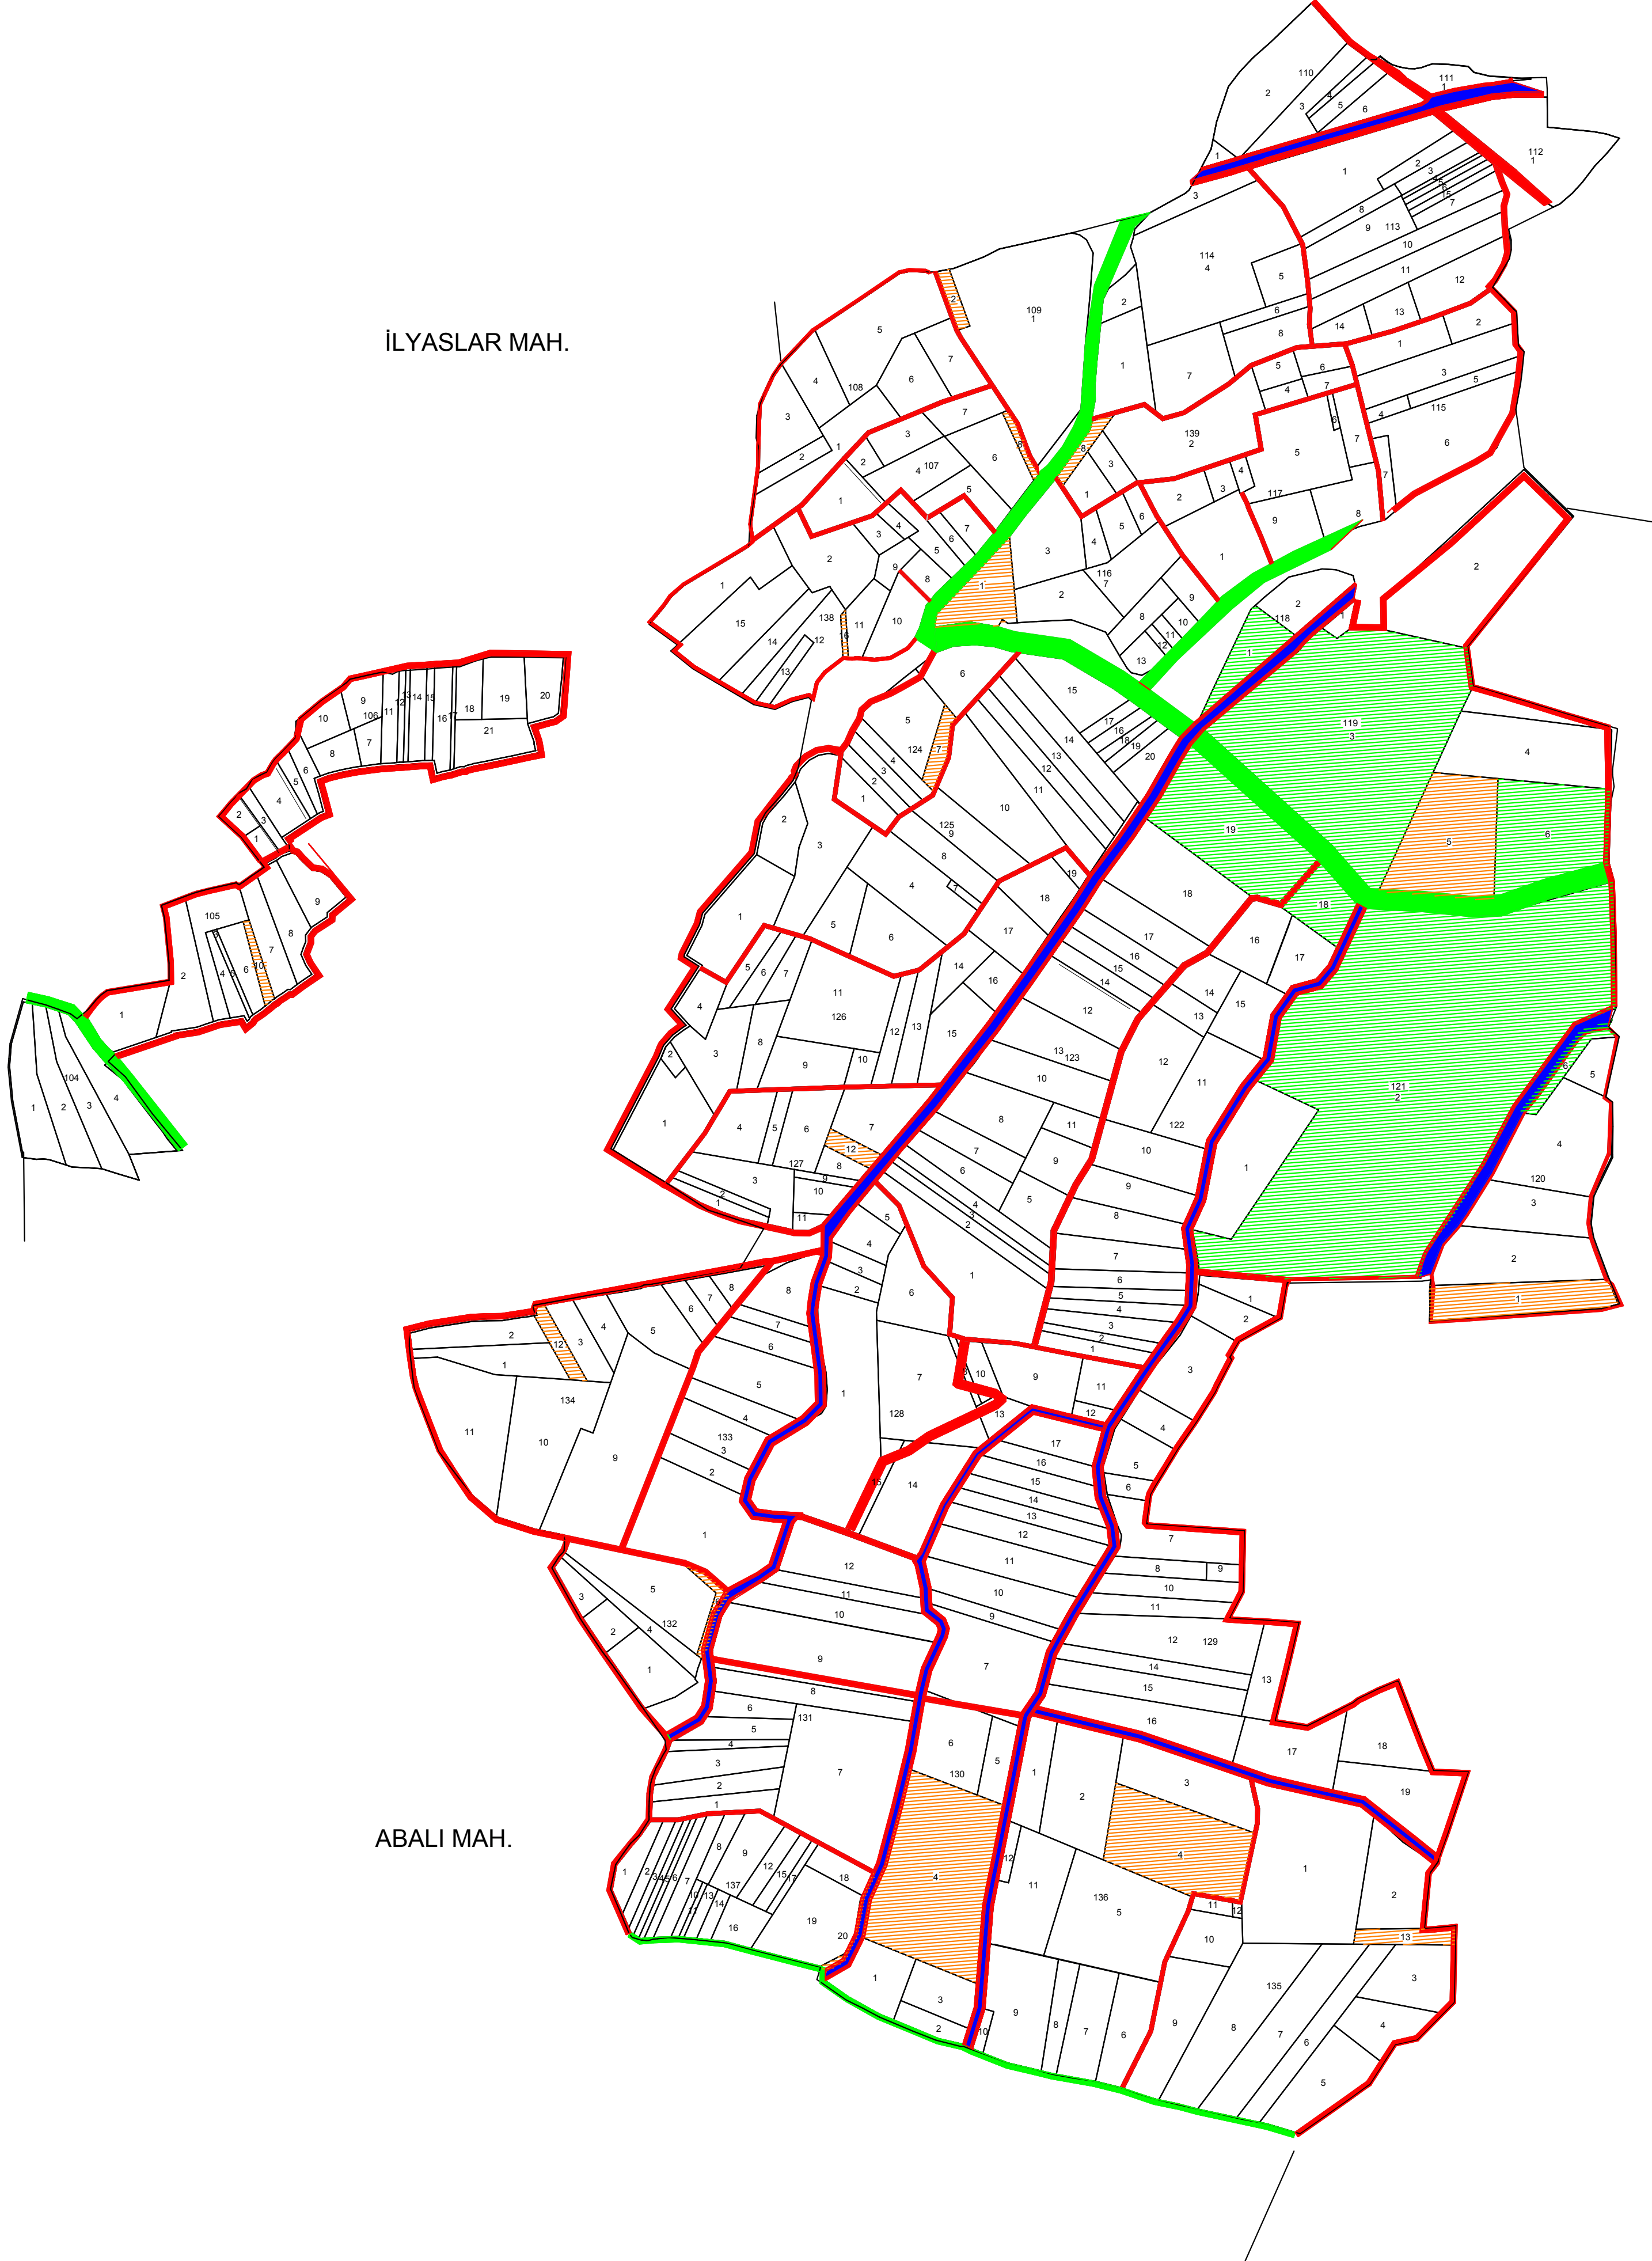

HACILAR MAHALLESİ

2.ASKI PARSELASYON HARİTASI

YEŞİLYURT MAH.

İLYASLAR MAH.

ABALI MAH.

BLOK NO	155			
YENİ PARSEL ALAN				
PLANLANAN YOL				
KORUNAN YOL				
ASFALT YOL				
DERİN KUYU				
MALIYE				
MERA				
KÖY İÇİ				
DERE				
SABİT TESİS				
MEZARLIK				
İl : SAKARYA İlçesi : ADAPAZARI Mahalle : HACILAR				
SAKARYA OVASI AT VE TİGH PROJESİ HACILAR MAHALLESİ 2. ASKI PARSELASYON PLAN(ESKİ-YENİ)				
HAZIRLAYAN	Alt Yüklenici			Ana Yüklenici
	Adı Soyadı	Tarih	Ölçek	1:5000
ÇİZEN	Harita Müh. Burak AYAS/...../2021		
KONTROL	Ziraat Müh. Önder ÇAKAR/...../2021		
İŞİN SAHİBİ	DSİ 3. BÖLGE MÜDÜRLÜĞÜ / ESKİŞEHİR			
İNCELENDİ	Adı Soyadı	İmza	Tarih	TASDİK OLUNUR
KONTROL TEŞKİLATI		/...../2021	
		/...../2021	
TASVİP	Şube Müdürü	/...../2021	
ARŞİV NO:				
EBYS SAYI / TARİH:				