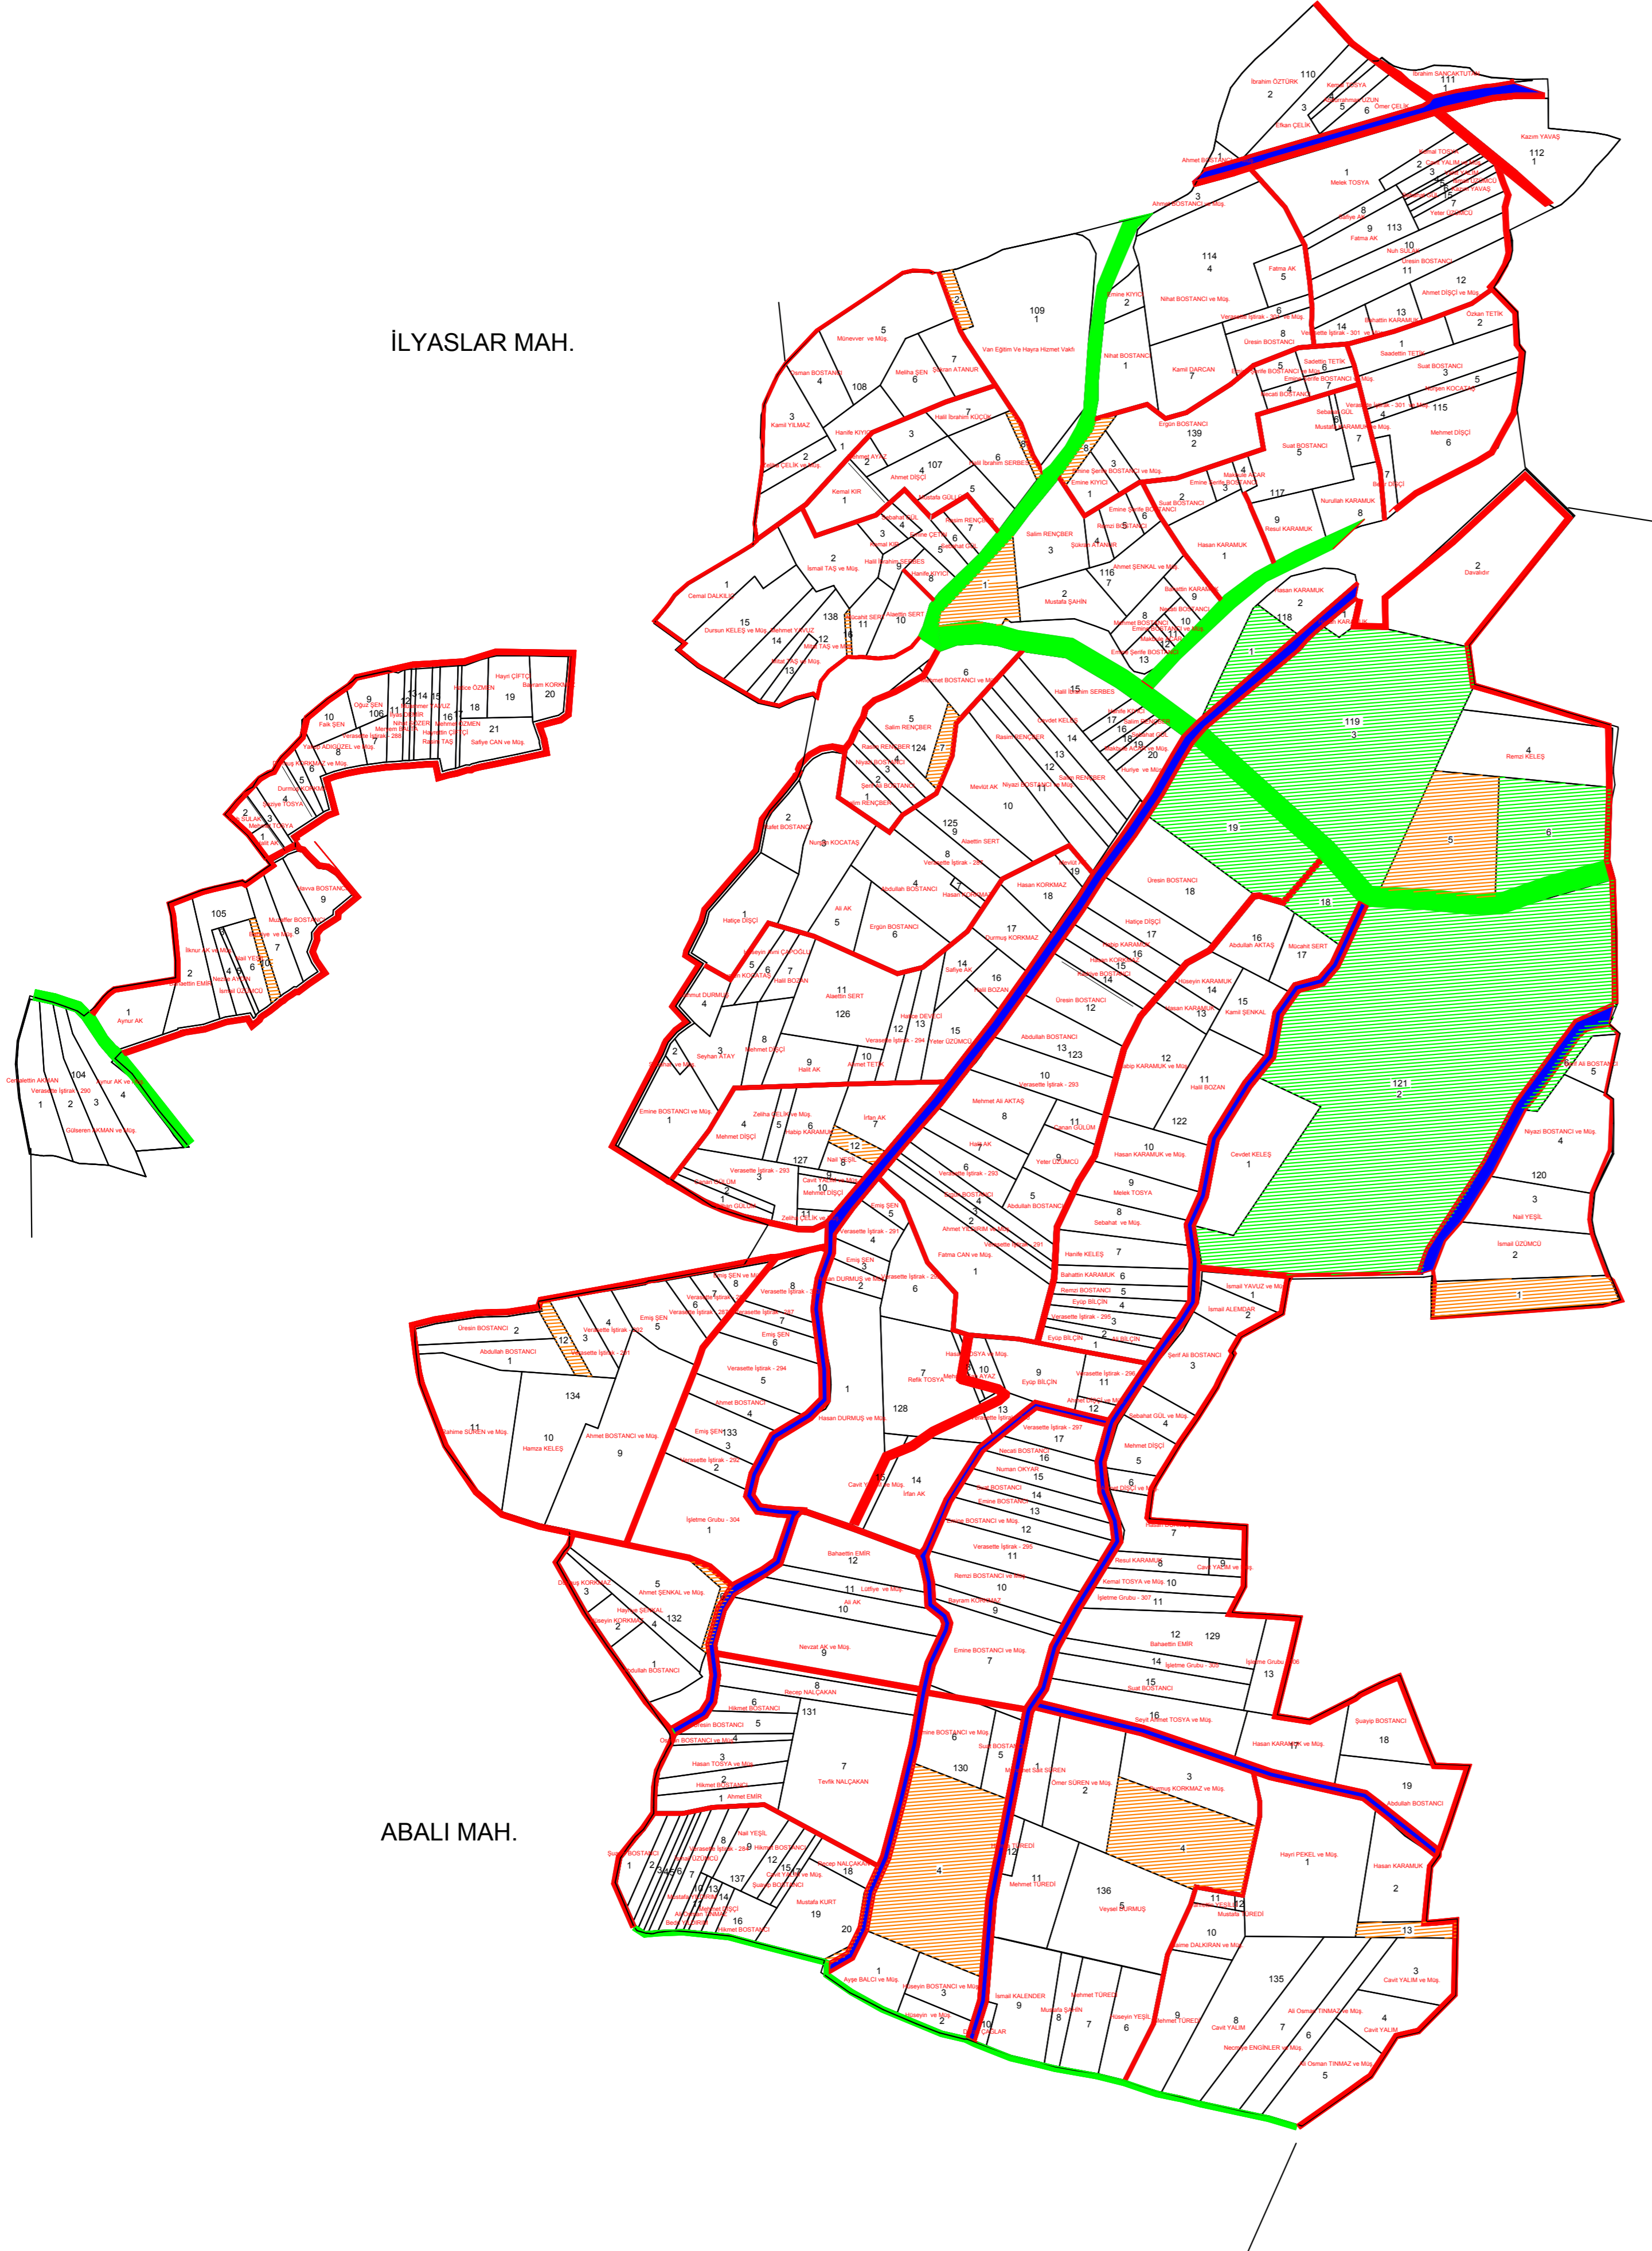

HACILAR MAHALLESİ

2.ASKI PARSELASYON HARİTASI

YEŞİLYURT MAH.

İLYASLAR MAH.

1/5000

BLOK NO	155
YENİ PARSEL ALAN	_____
PLANLANAN YOL	■
KORUNAN YOL	■
ASFALT YOL	■
DERİN KUYU	○
MALIYE	■
MERA	■
KÖY İÇİ	
DERE	■
SABİT TESİS	■
MEZARLIK	⌚

İli : SAKARYA
İlçesi : ADAPAZARI
Mahalle : HACILAR

SAKARYA OVASI AT VE TİGH PROJESİ HACILAR MAHALLESİ 2. ASKI PARSELASYON PLAN(ESKİ-YENİ)

HAZIRLAYAN	Alt Yüklenici				Ana Yüklenici
	Adı Soyadı	Tarih	Ölçek	1:5000	
ÇİZEN	Harita Müh. Burak AYAS/...../2021			
KONTROL	Ziraat Müh. Önder ÇAKAR/...../2021			
İŞİN SAHİBİ	DSİ 3. BÖLGE MÜDÜRLÜĞÜ / ESKİŞEHİR				
İNCELENDİ	Adı Soyadı	İmza	Tarih	TASDİK OLUNUR	
KONTROL TEŞKİLATI		/...../2021		
		/...../2021		
TASVİP	Şube Müdürü	/...../2021		
ARŞİV NO:					
EBYS SAYI / TARİH:					