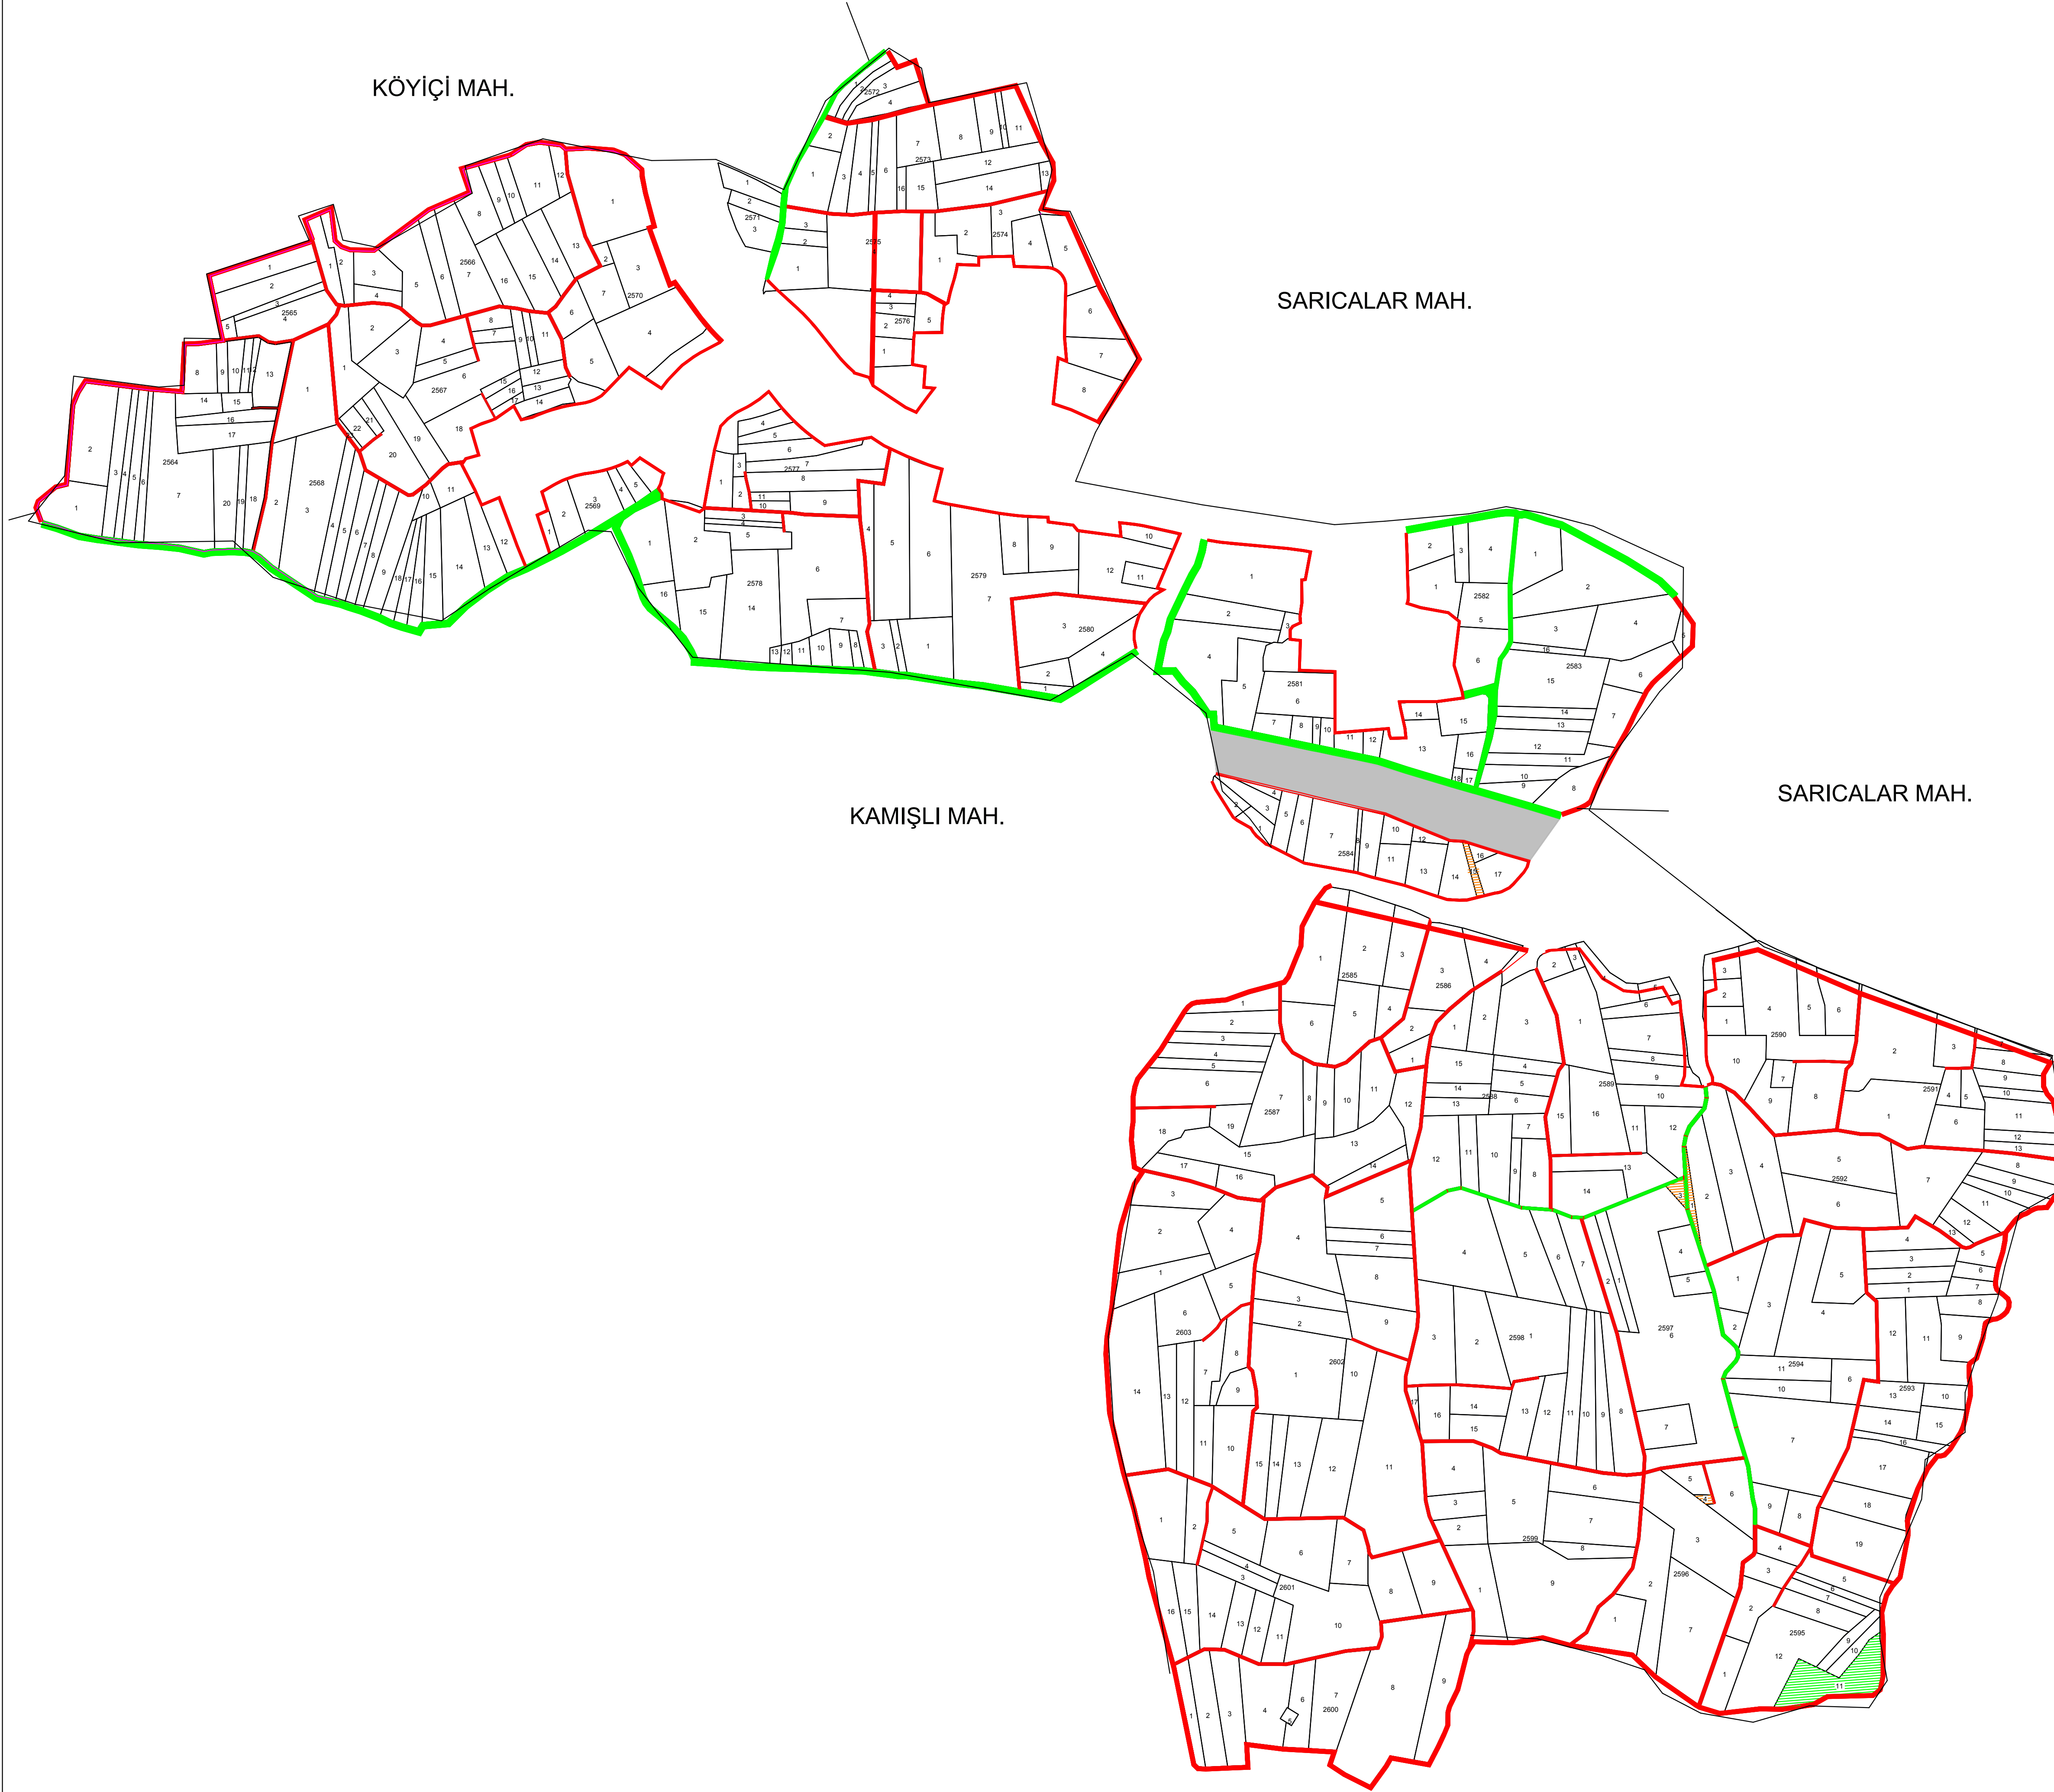

EPÇELLER MAHALLESİ

2. ASKI PARSELASYON HARİTASI