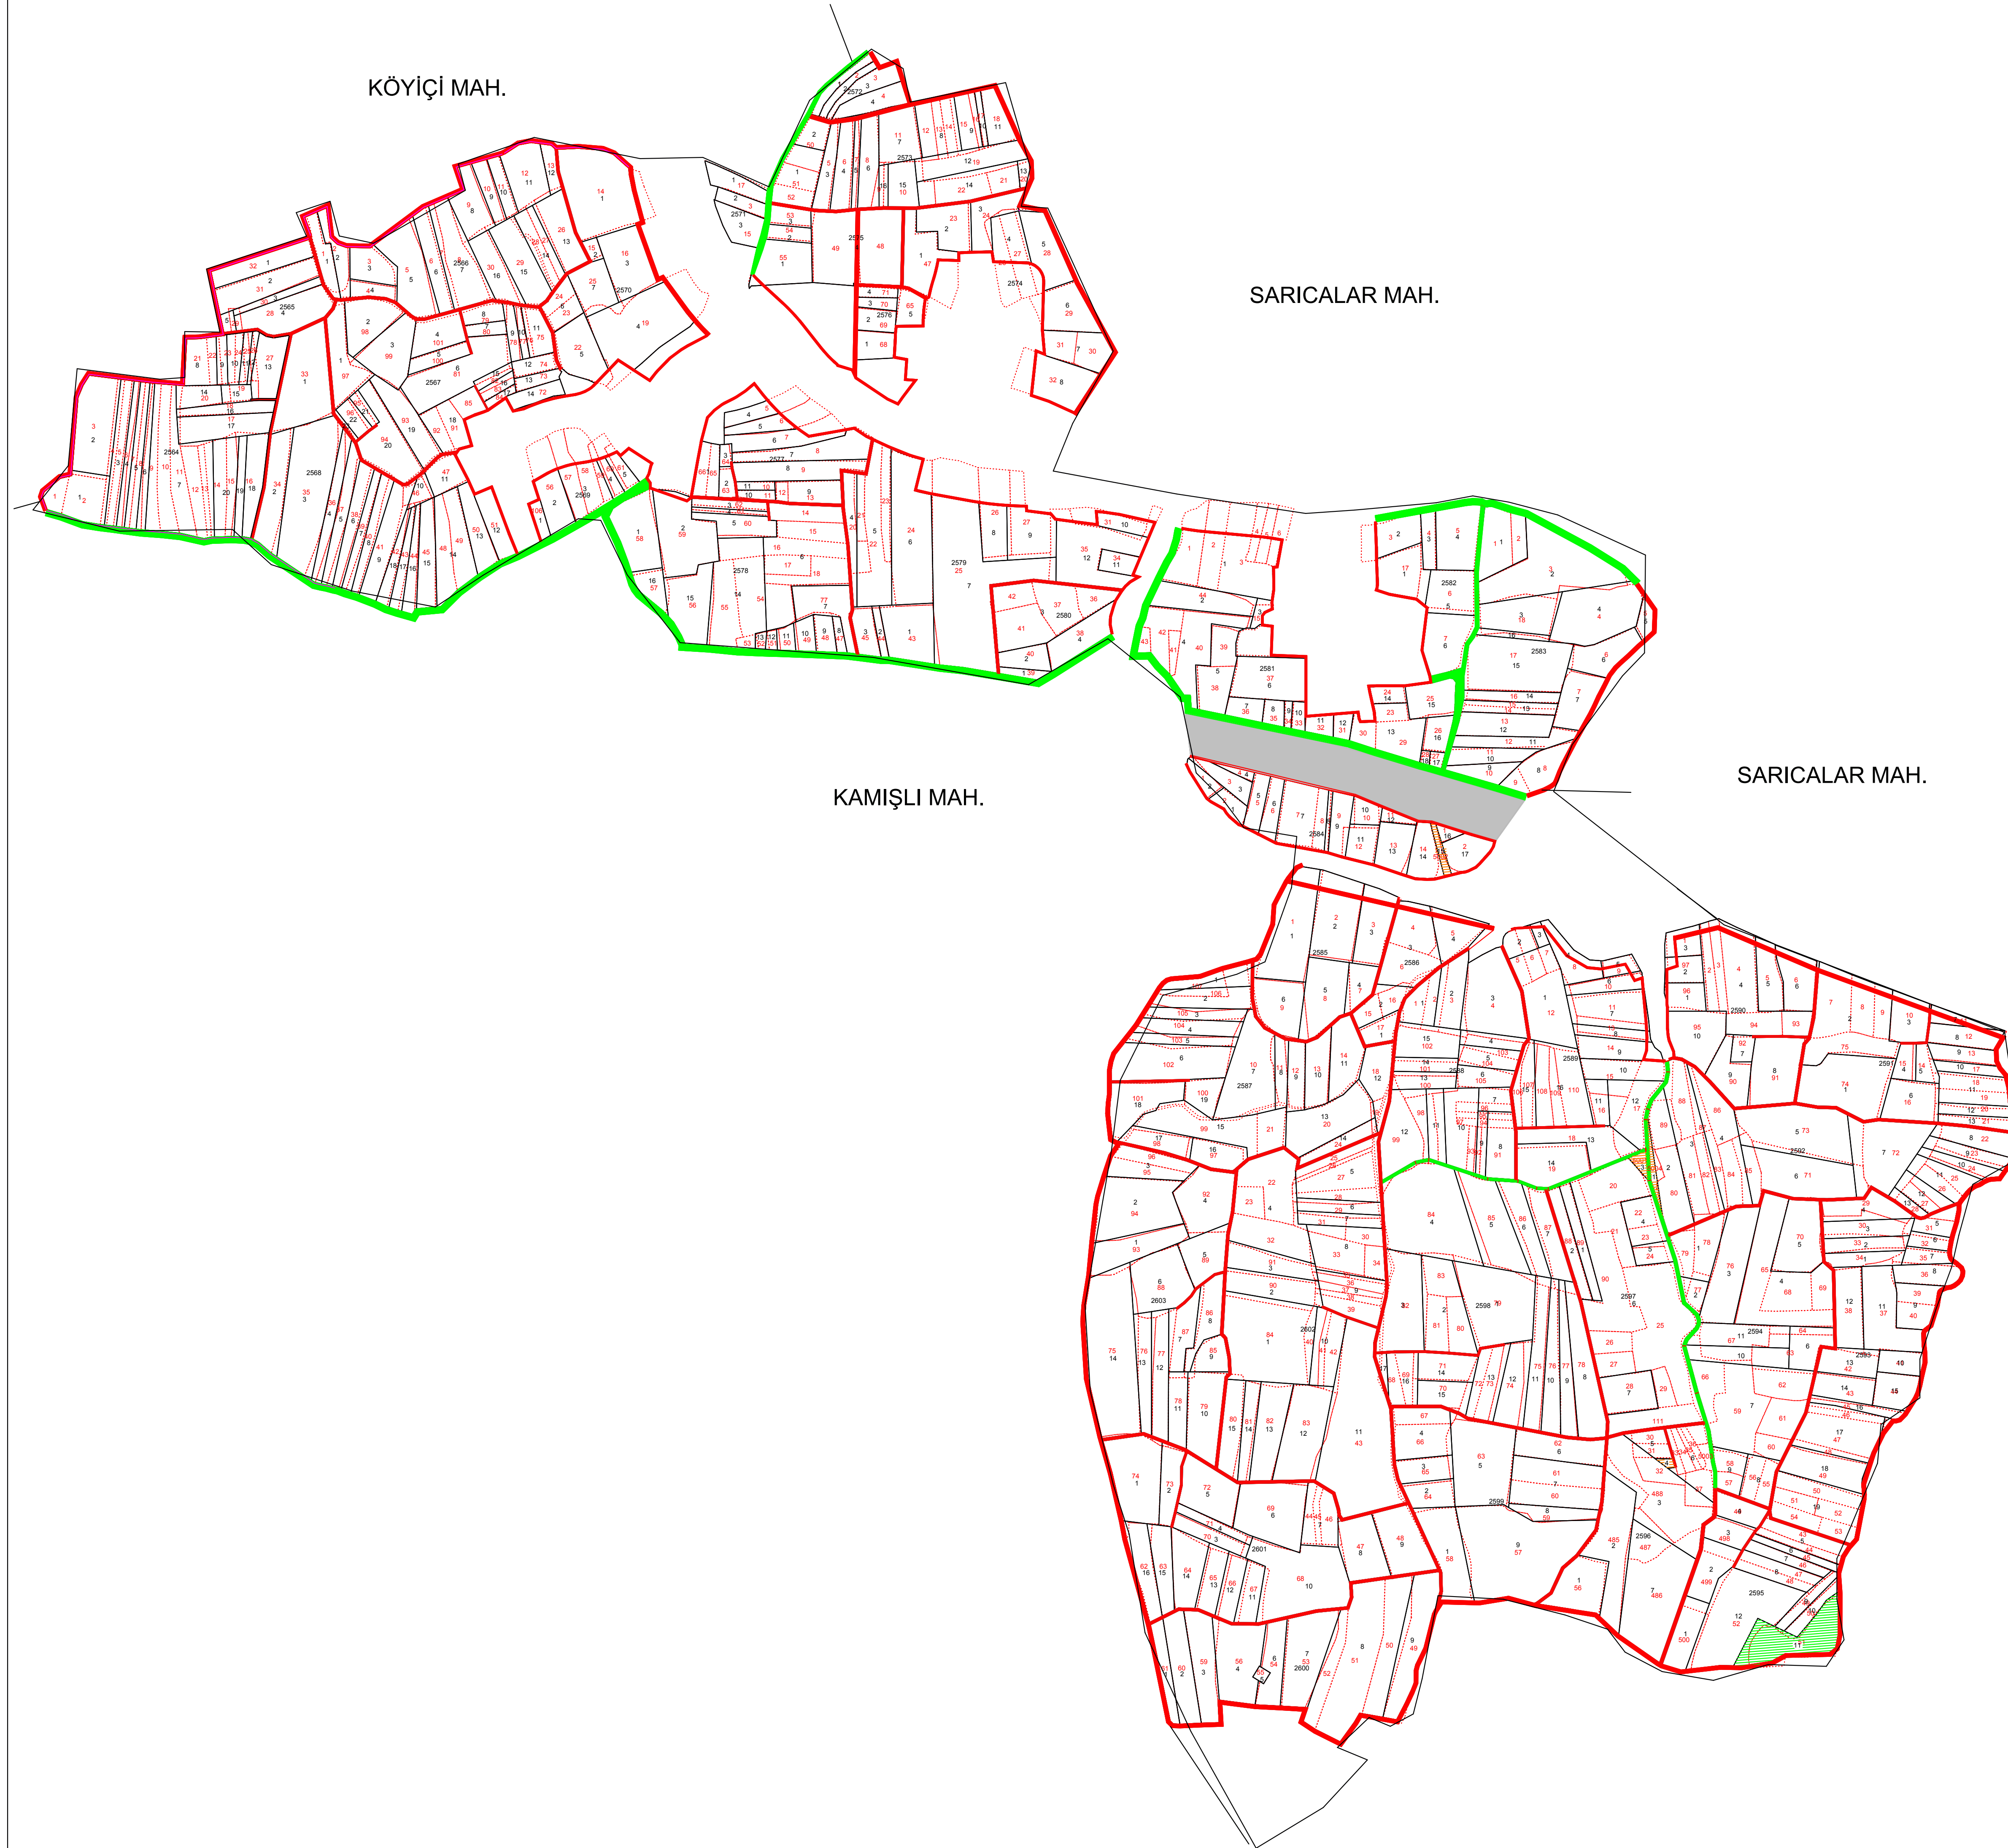

EPÇELLER MAHALLESİ

2. ASKI PARSELASYON HARİTASI