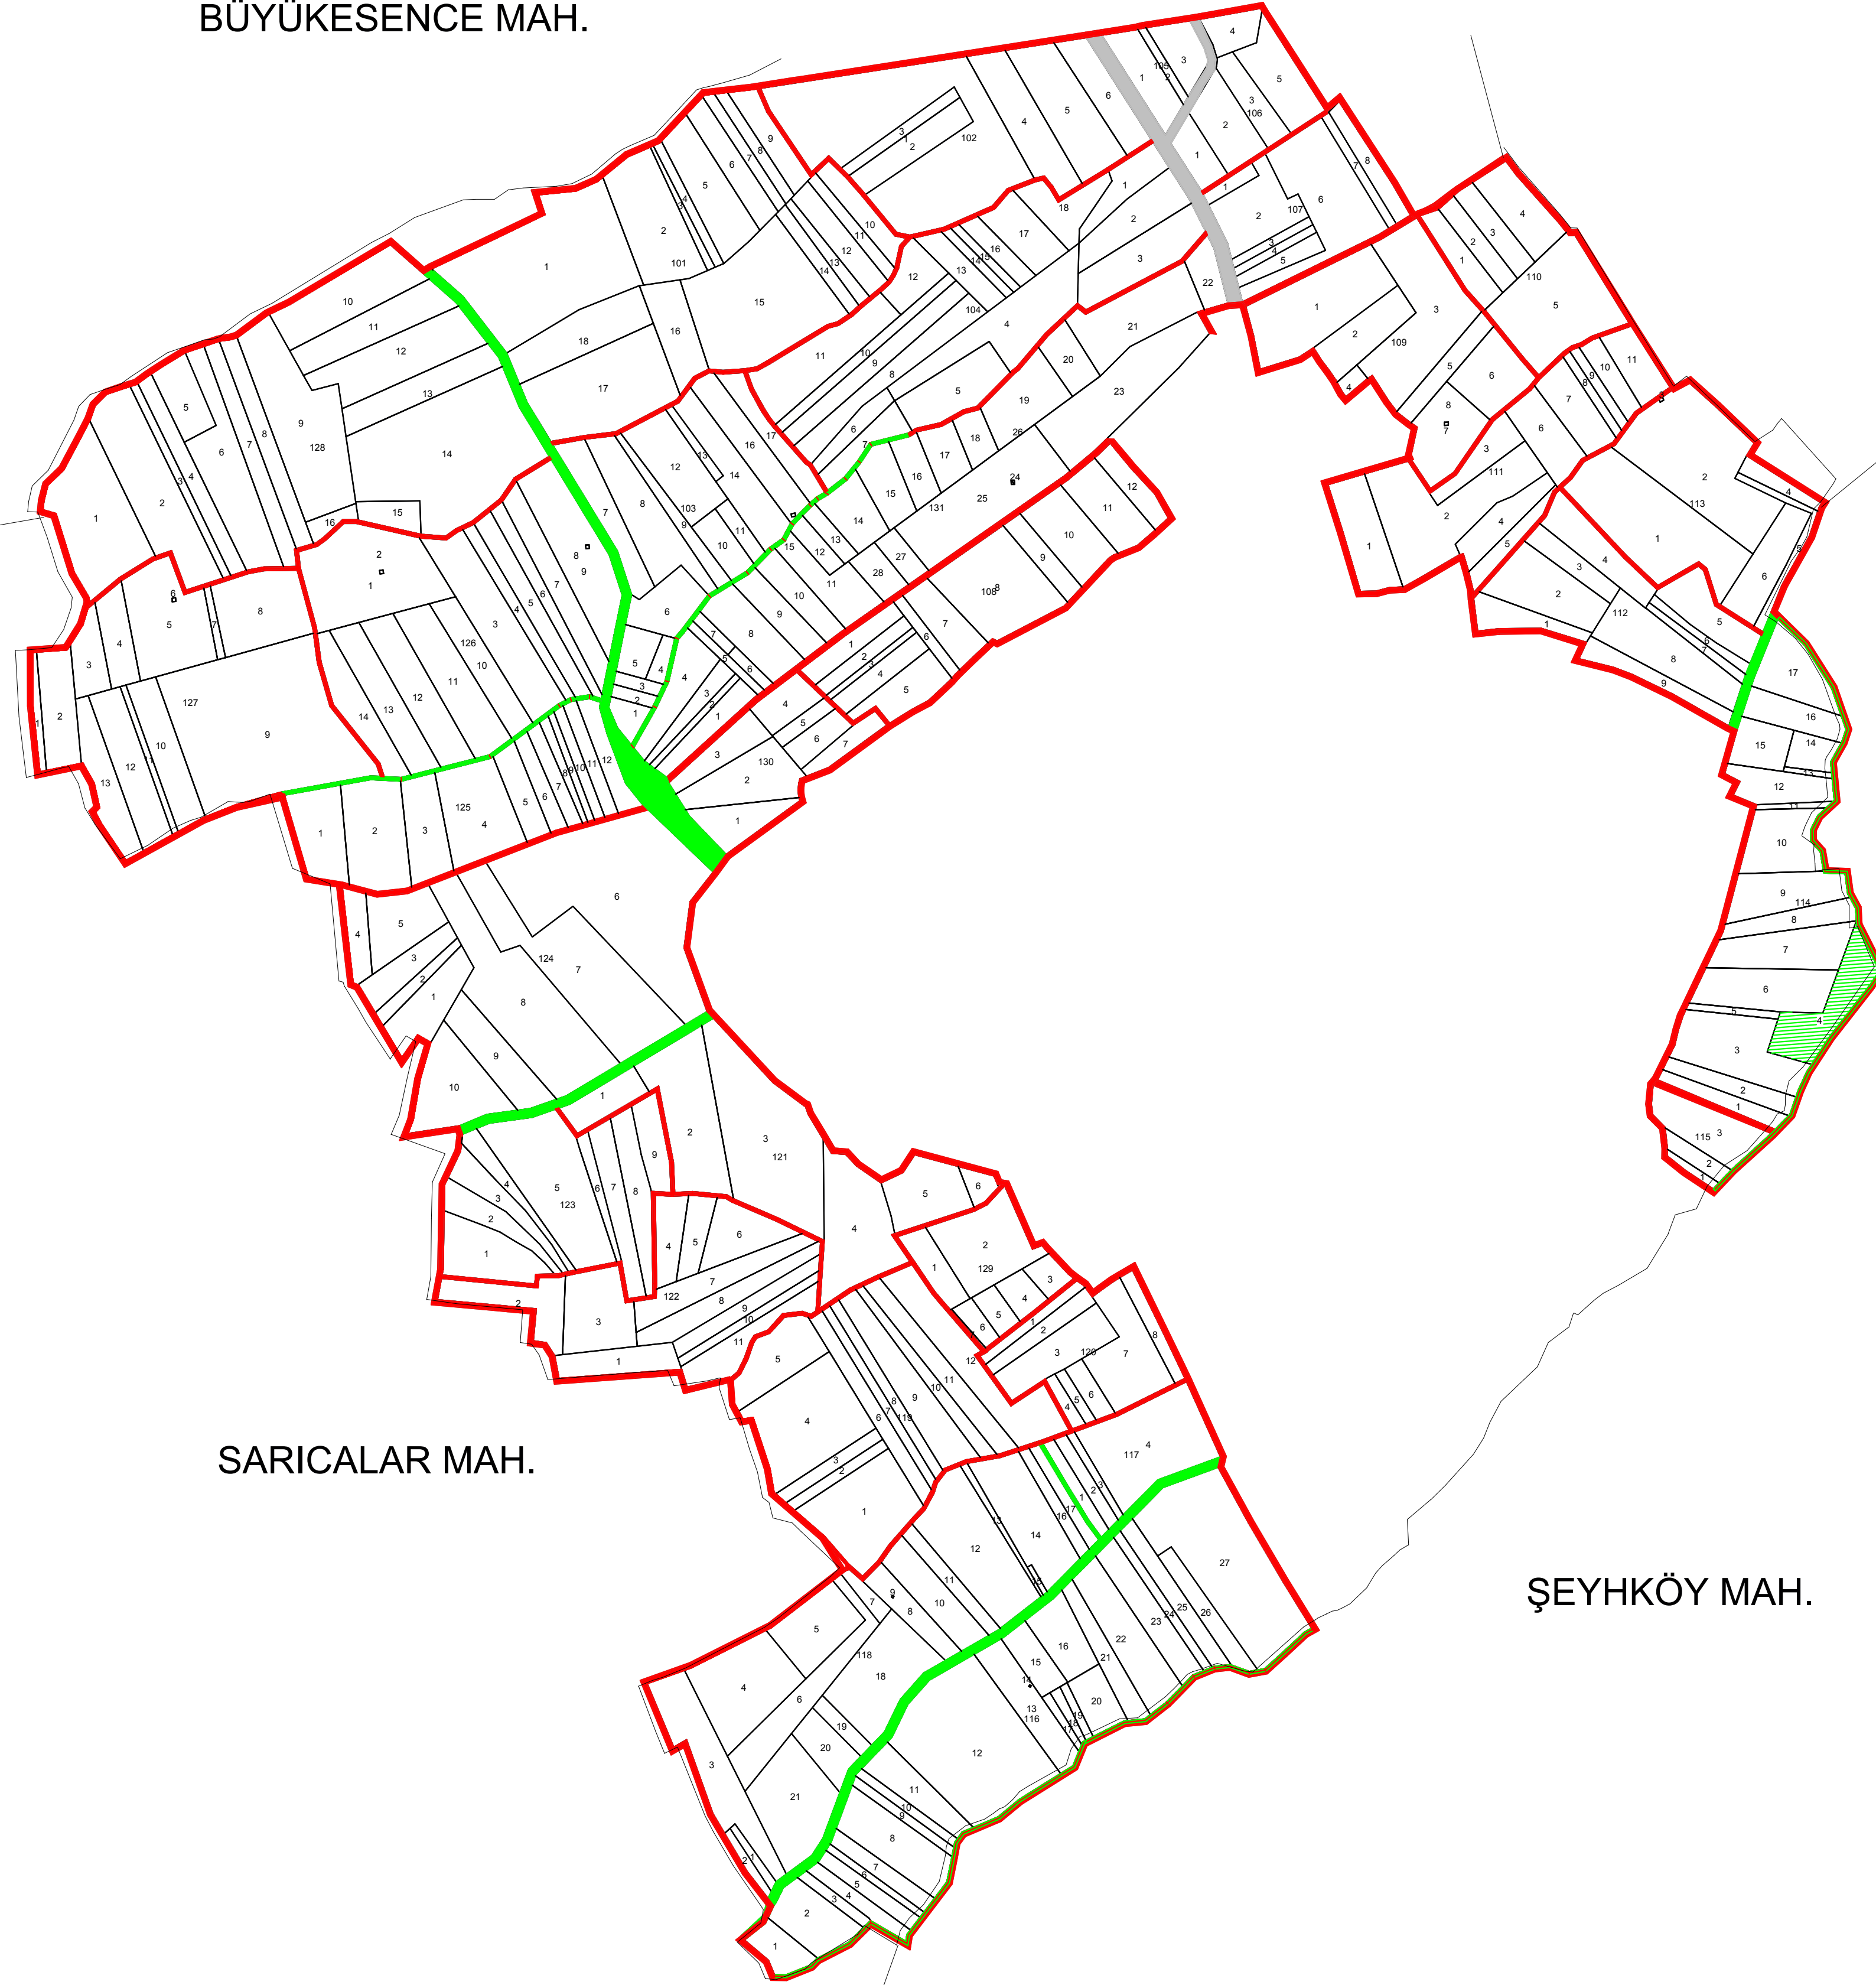

ÇAYKIŞLA MAHALLESİ

2.ASKI PARSELASYON HARİTASI

BÜYÜKESENCE MAH.

SARICALAR MAH.

ŞEYHKÖY MAH.

BLOK NO	155
YENİ PARSEL ALAN	—
PLANLANAN YOL	—
KORUNAN YOL	—
ASFALT YOL	—
DERİN KUYU	—
MALIYE	—
MERA	—
KÖY İÇİ	—
DERE	—
SABİT TESİS	—
MEZARLIK	—

İli : SAKARYA
İlçesi : AKYAZI
Mahalle : ÇAYKIŞLA

SAKARYA OVASI AT VE TİGH PROJESİ ÇAYKIŞLA MAHALLESİ 2. ASKI PARSELASYON PLANI(ESKİ-YENİ)

HAZIRLAYAN	Alt Yüklenci				Ana Yüklenci
	Adı Soyadı	Tarih	Ölçek	1:5000	
ÇİZEN	Harita Müh. Burak AYAS/...../2021			
KONTROL	Ziraat Müh. Önder ÇAKAR/...../2021			
İŞİN SAHİBİ	DSİ 3. BÖLGE MÜDÜRLÜĞÜ / ESKİŞEHİR				
İNCELENDİ	Adı Soyadı	İmza	Tarih	TASVİP OLUNUR	
KONTROL TEŞKİLATI		/...../2021		
		/...../2021		
TASVİP	Şube Müdürü	/...../2021		
ARŞİV NO:					
EBYS SAYI / TARİH:					