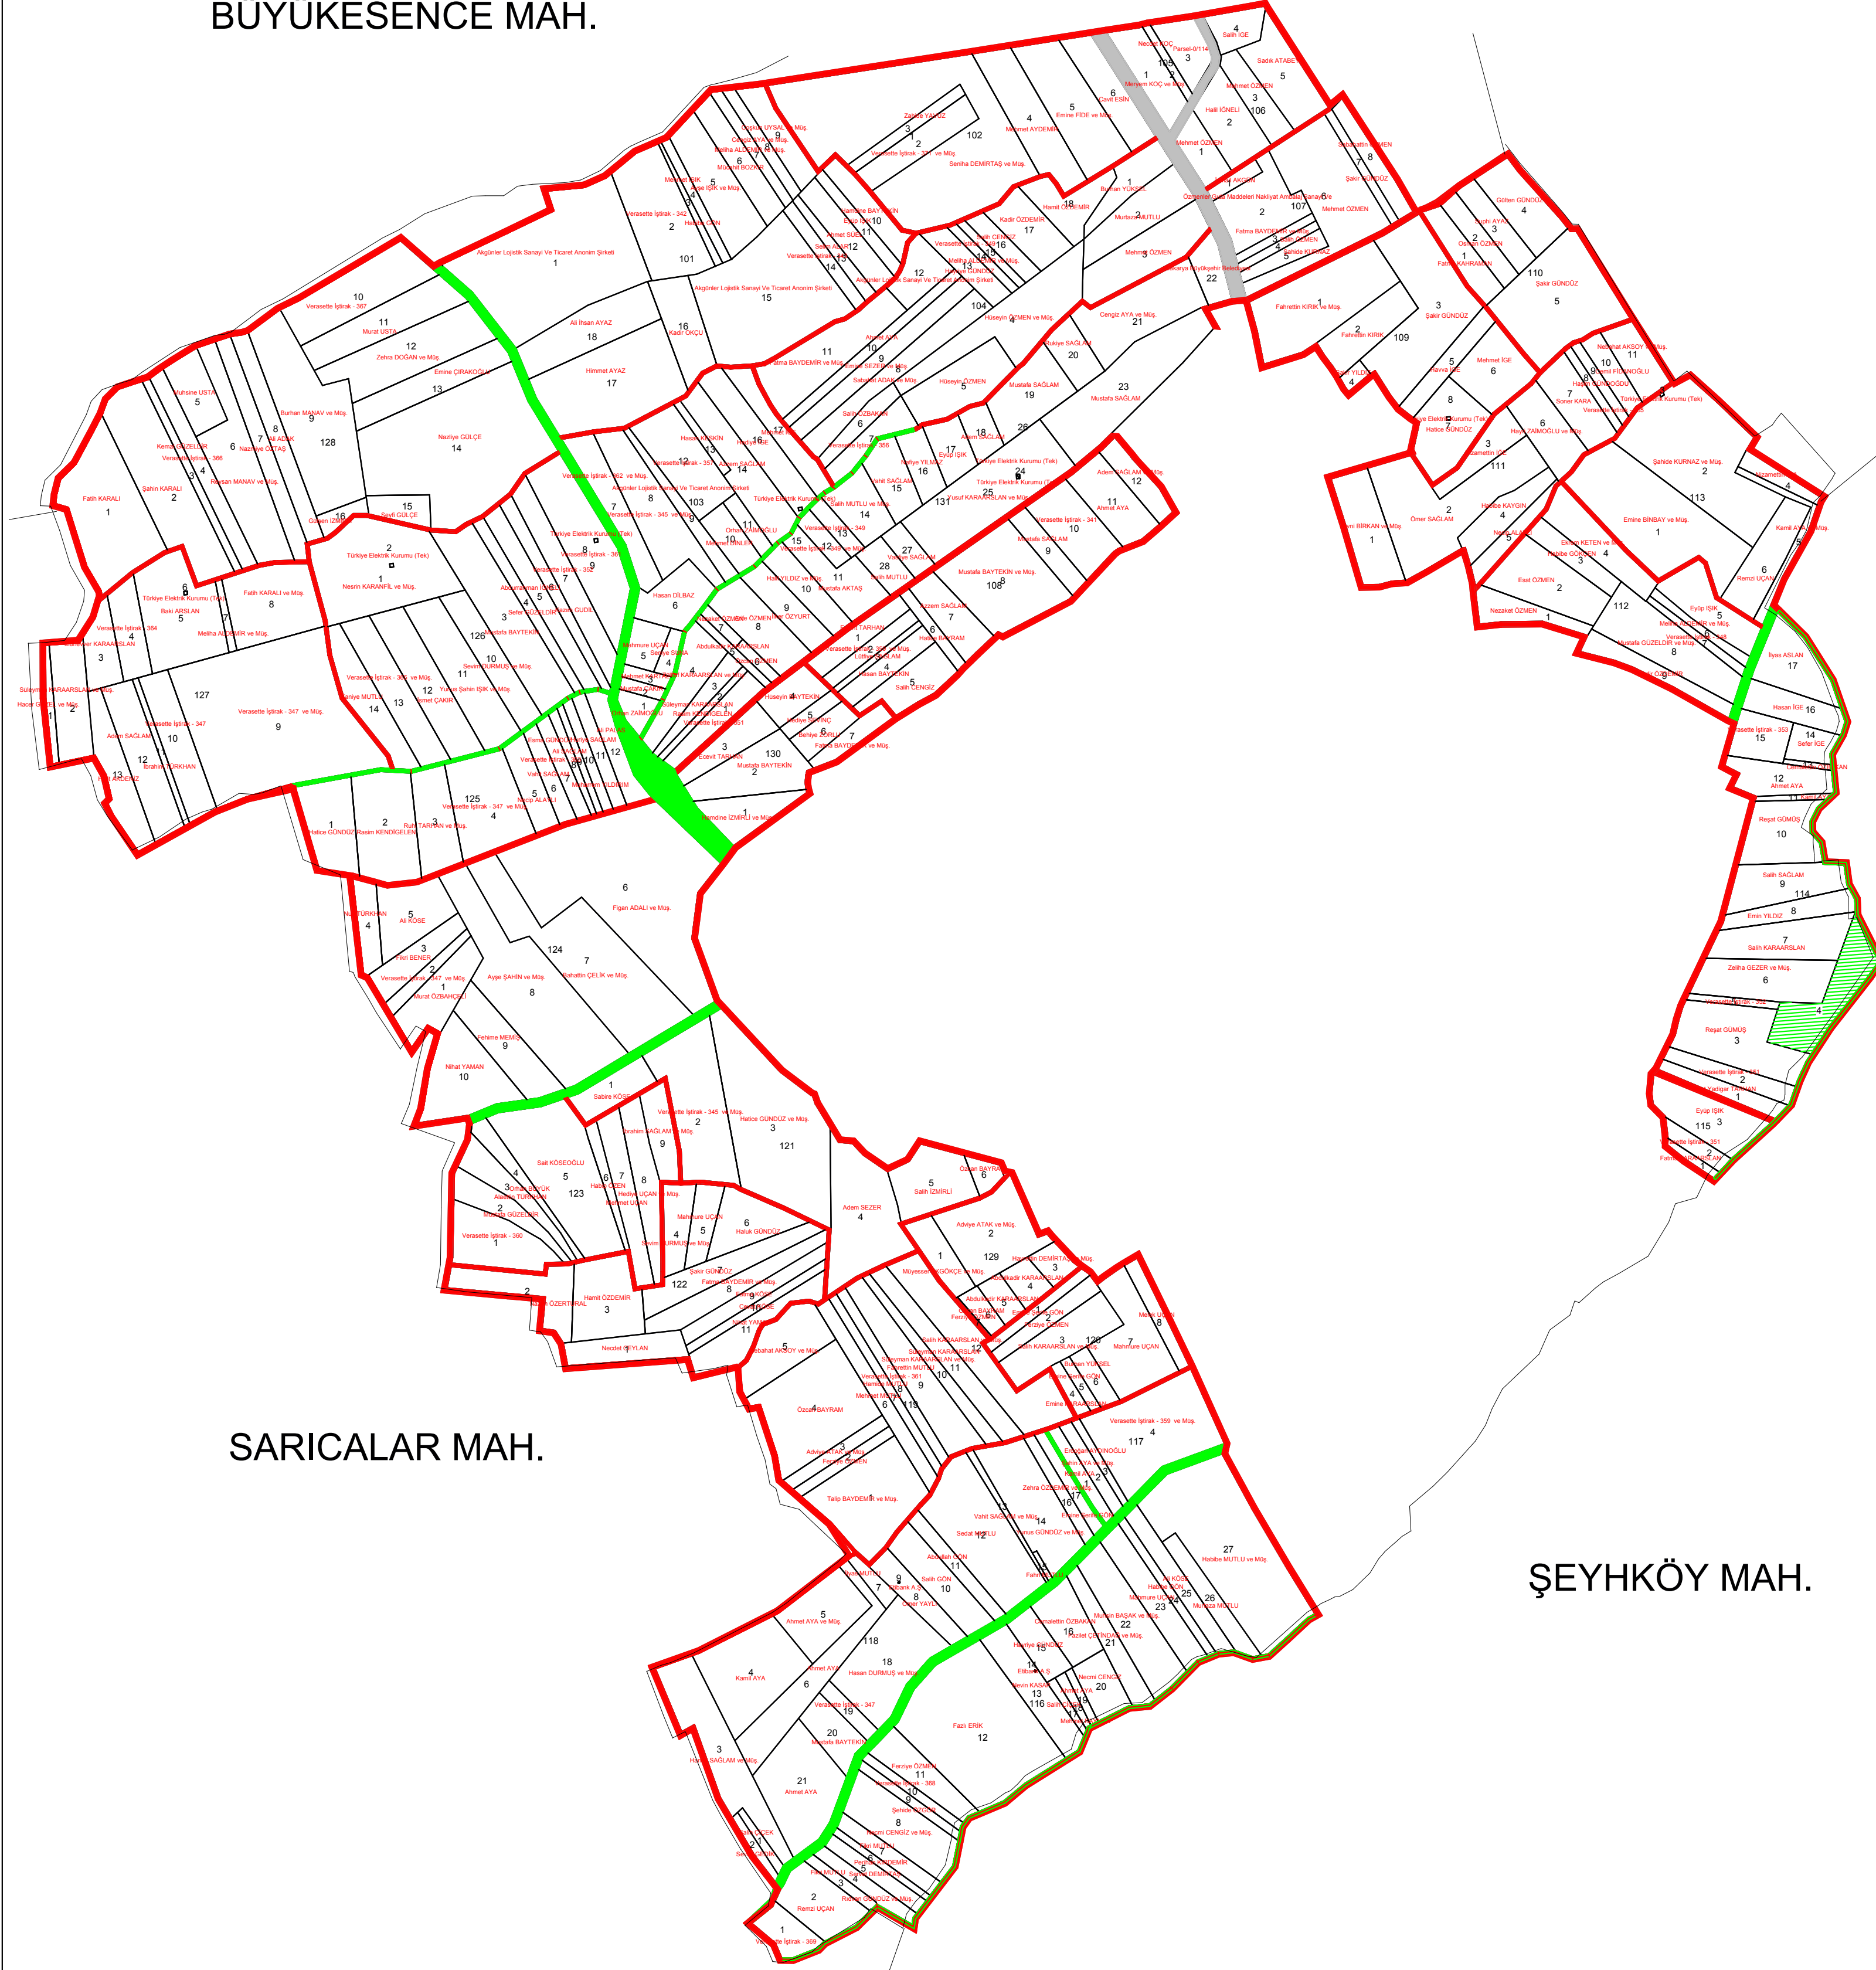

ÇAYKIŞLA MAHALLESİ

2.ASKI PARSELASYON HARİTASI

1/5000

BÜYÜKESENCE MAH.

BLOK NO	155
YENİ PARSEL ALAN	_____
PLANLANAN YOL	
KORUNAN YOL	
ASFALT YOL	
DERİN KUYU	
MALİYE	
MERA	
KÖY İÇİ	
DERE	
SABİT TESİS	
MEZARLIK	

SAKARYA OVASI AT VE TİGH PROJESİ ÇAYKIŞLA MAHALLESİ 2. ASKI PARSELASYON PLAN(ESKİ-YENİ)

HAZIRLAYAN	Alt Yüklenici				Ana Yüklenici
	Adı Soyadı	Tarih	Ölçek	1:5000	
ÇİZEN	Harita Müh. Burak AYAS/2021			
KONTROL	Ziraat Müh. Önder ÇAKAR/2021			
İŞİN SAHİBİ	DSİ 3. BÖLGE MÜDÜRLÜĞÜ / ESKİŞEHİR				
İNCELENDİ	Adı Soyadı	İmza	Tarih	TASVİP OLUNUR	
KONTROL TEŞKİLATI		/2021		
		/2021		
TASVİP	Şube Müdürü	/2021		
ARŞİV NO:					
EBYS SAYI / TARİH:					

SARICALAR MAH.

ŞEYHKÖY MAH.