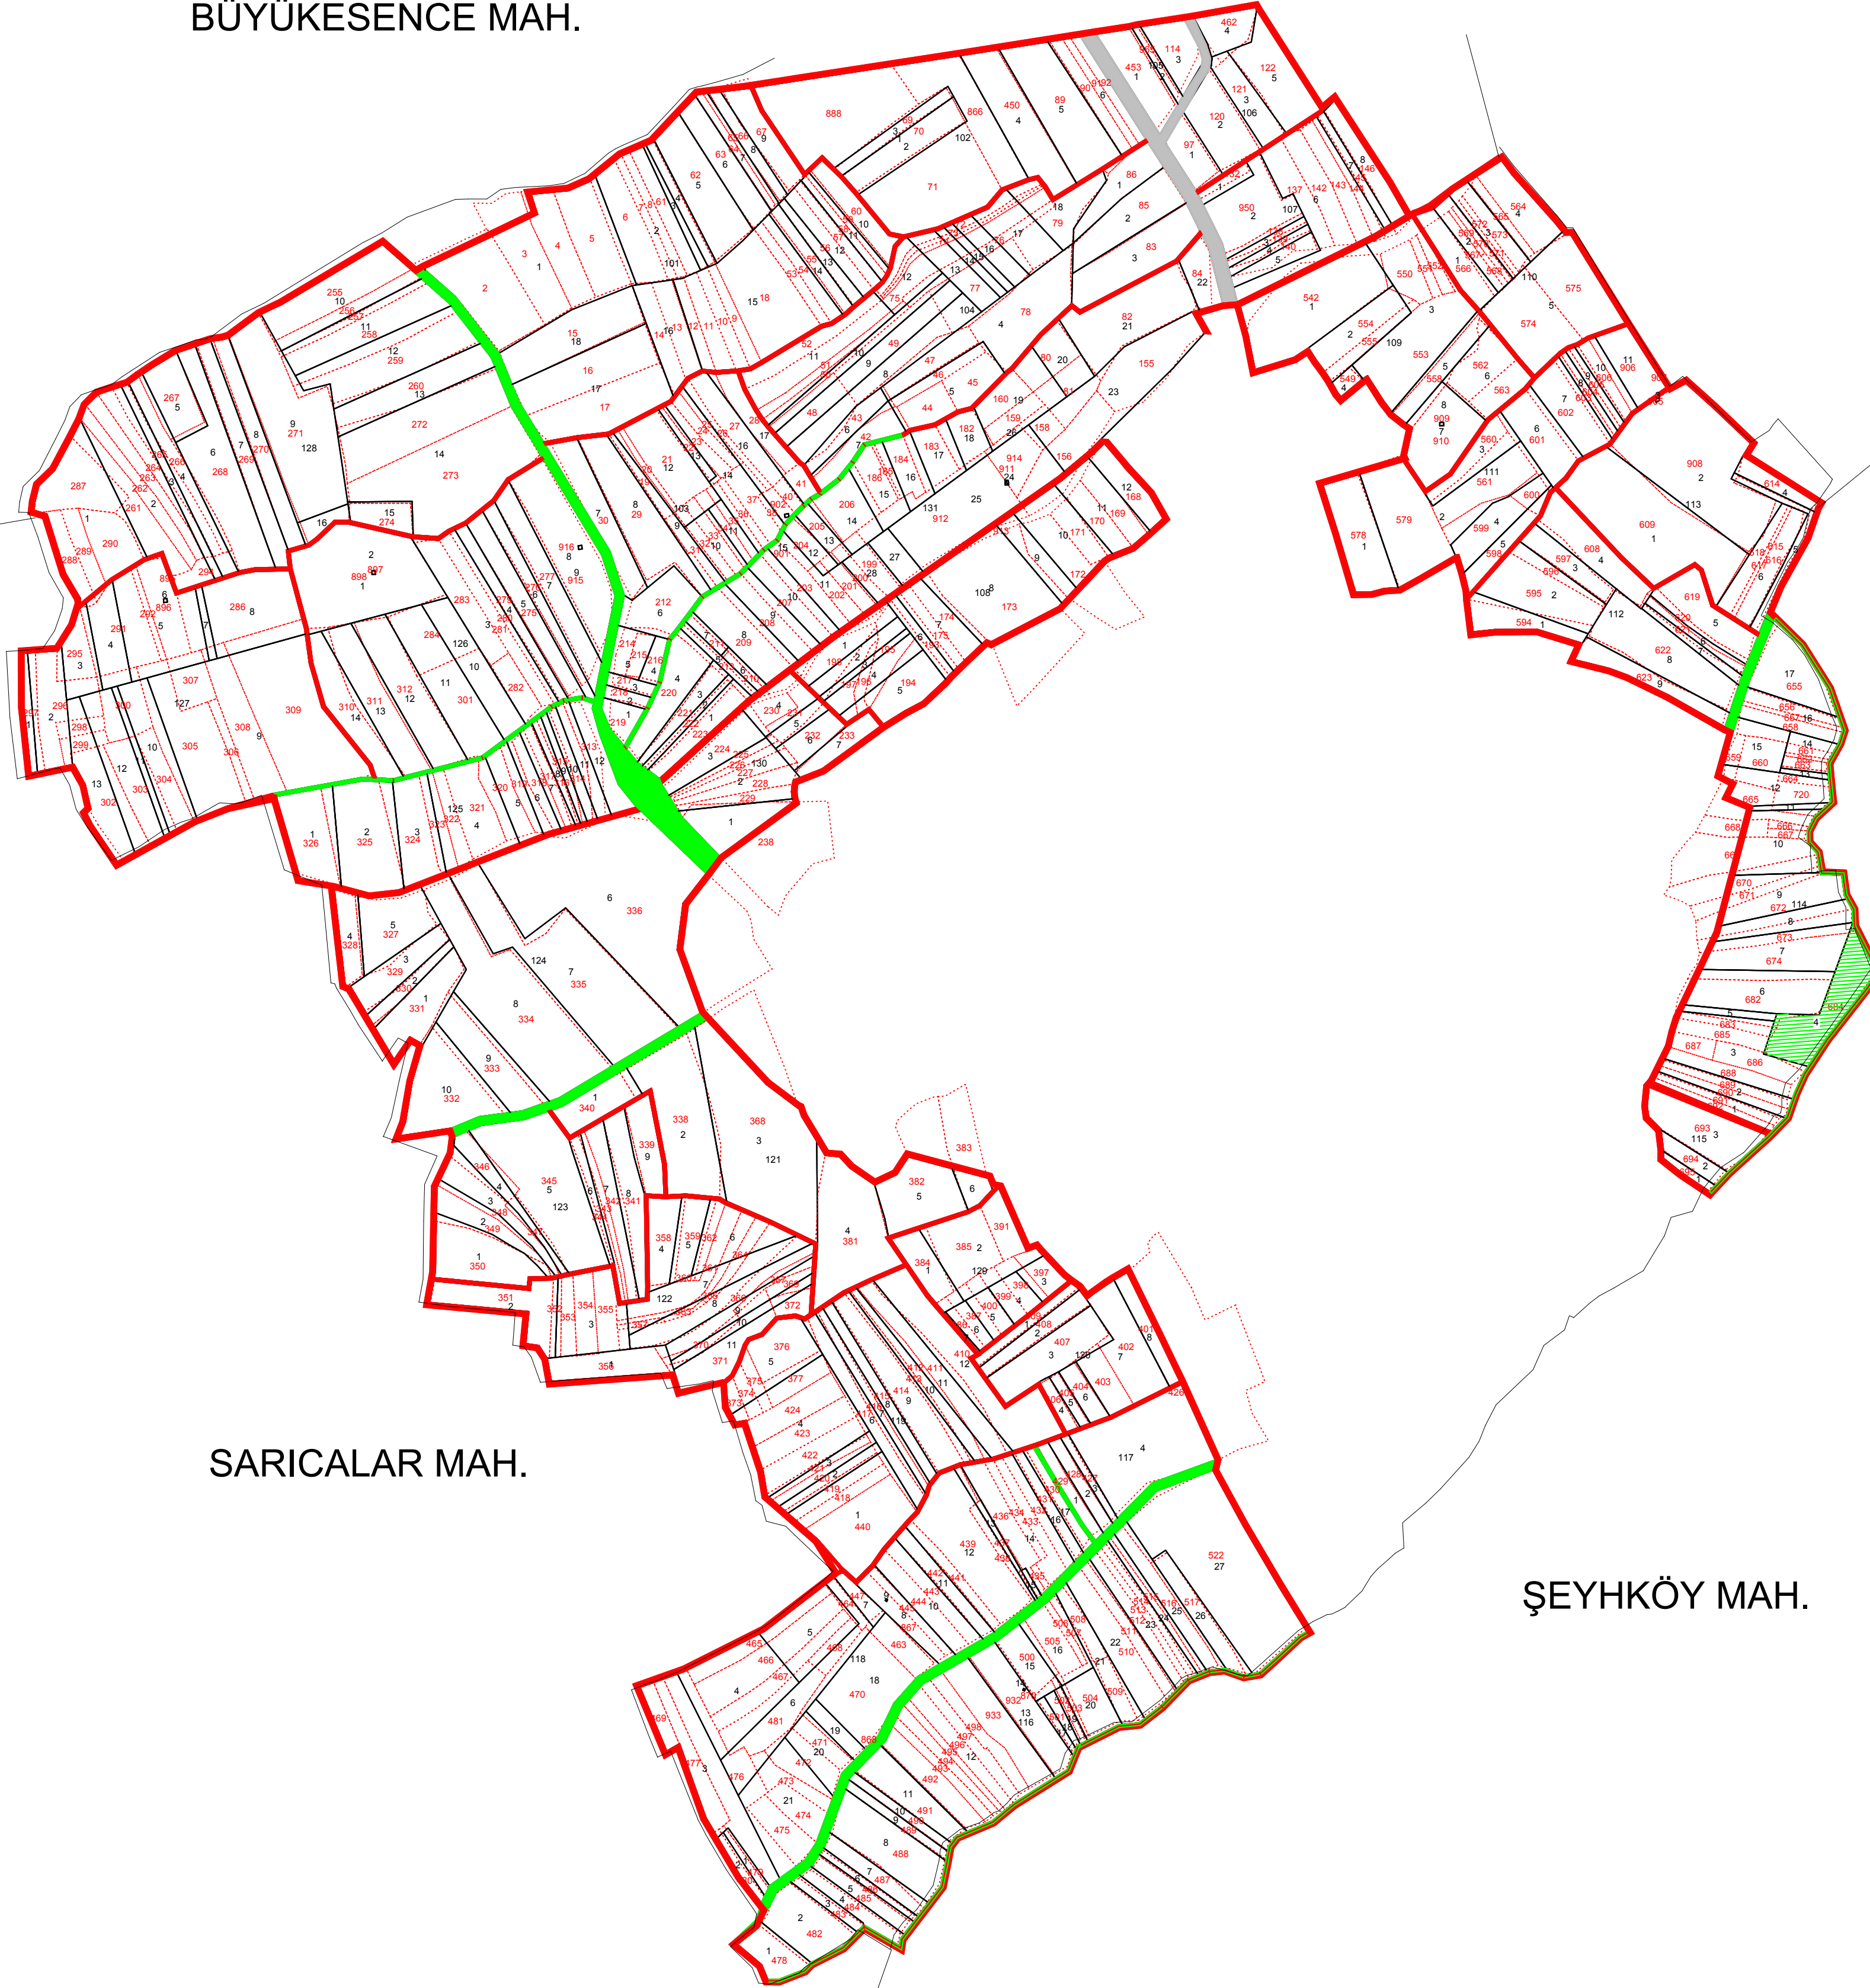

# ÇAYKIŞLA MAHALLESİ

## 2.ASKI PARSELASYON HARİTASI

1/5000

BÜYÜKESENCE MAH.

SARICALAR MAH.

ŞEYHKÖY MAH.

BLOK NO	155				
KADASTRO	.....				
YENİ PARSEL ALAN	.....				
PLANLANAN YOL	.....				
KORUNAN YOL	.....				
ASFALT YOL	.....				
DERİN KUYU	.....				
MALİYE	.....				
MERA	.....				
KÖY İÇİ	.....				
DERE	.....				
SABİT TESİS	.....				
MEZARLIK	.....				
					
					
İli : SAKARYA İlçesi : AKYAZI Mahalle : ÇAYKIŞLA					
SAKARYA OVASI AT VE TİGH PROJESİ ÇAYKIŞLA MAHALLESİ 2. ASKI PARSELASYON PLANI(ESKİ-YENİ)					
HAZIRLAYAN	Alt Yüklenici				Ana Yüklenici 
	Adı Soyadı	Tarih	Ölçek	1:5000	
ÇİZEN	Harita Müh. Burak AYAS	...../2021			
KONTROL	Ziraat Müh. Önder ÇAKAR	...../2021			
İŞİN SAHİBİ	DSİ 3. BÖLGE MÜDÜRLÜĞÜ / ESKİŞEHİR				
İNCELENDİ	Adı Soyadı	İmza	Tarih		TASVİP OLUNUR
KONTROL TEŞKİLATI			...../2021		
			...../2021		
TASVİP	Şube Müdürü		...../2021		
ARŞİV NO:					
EBYS SAYI / TARİH:					