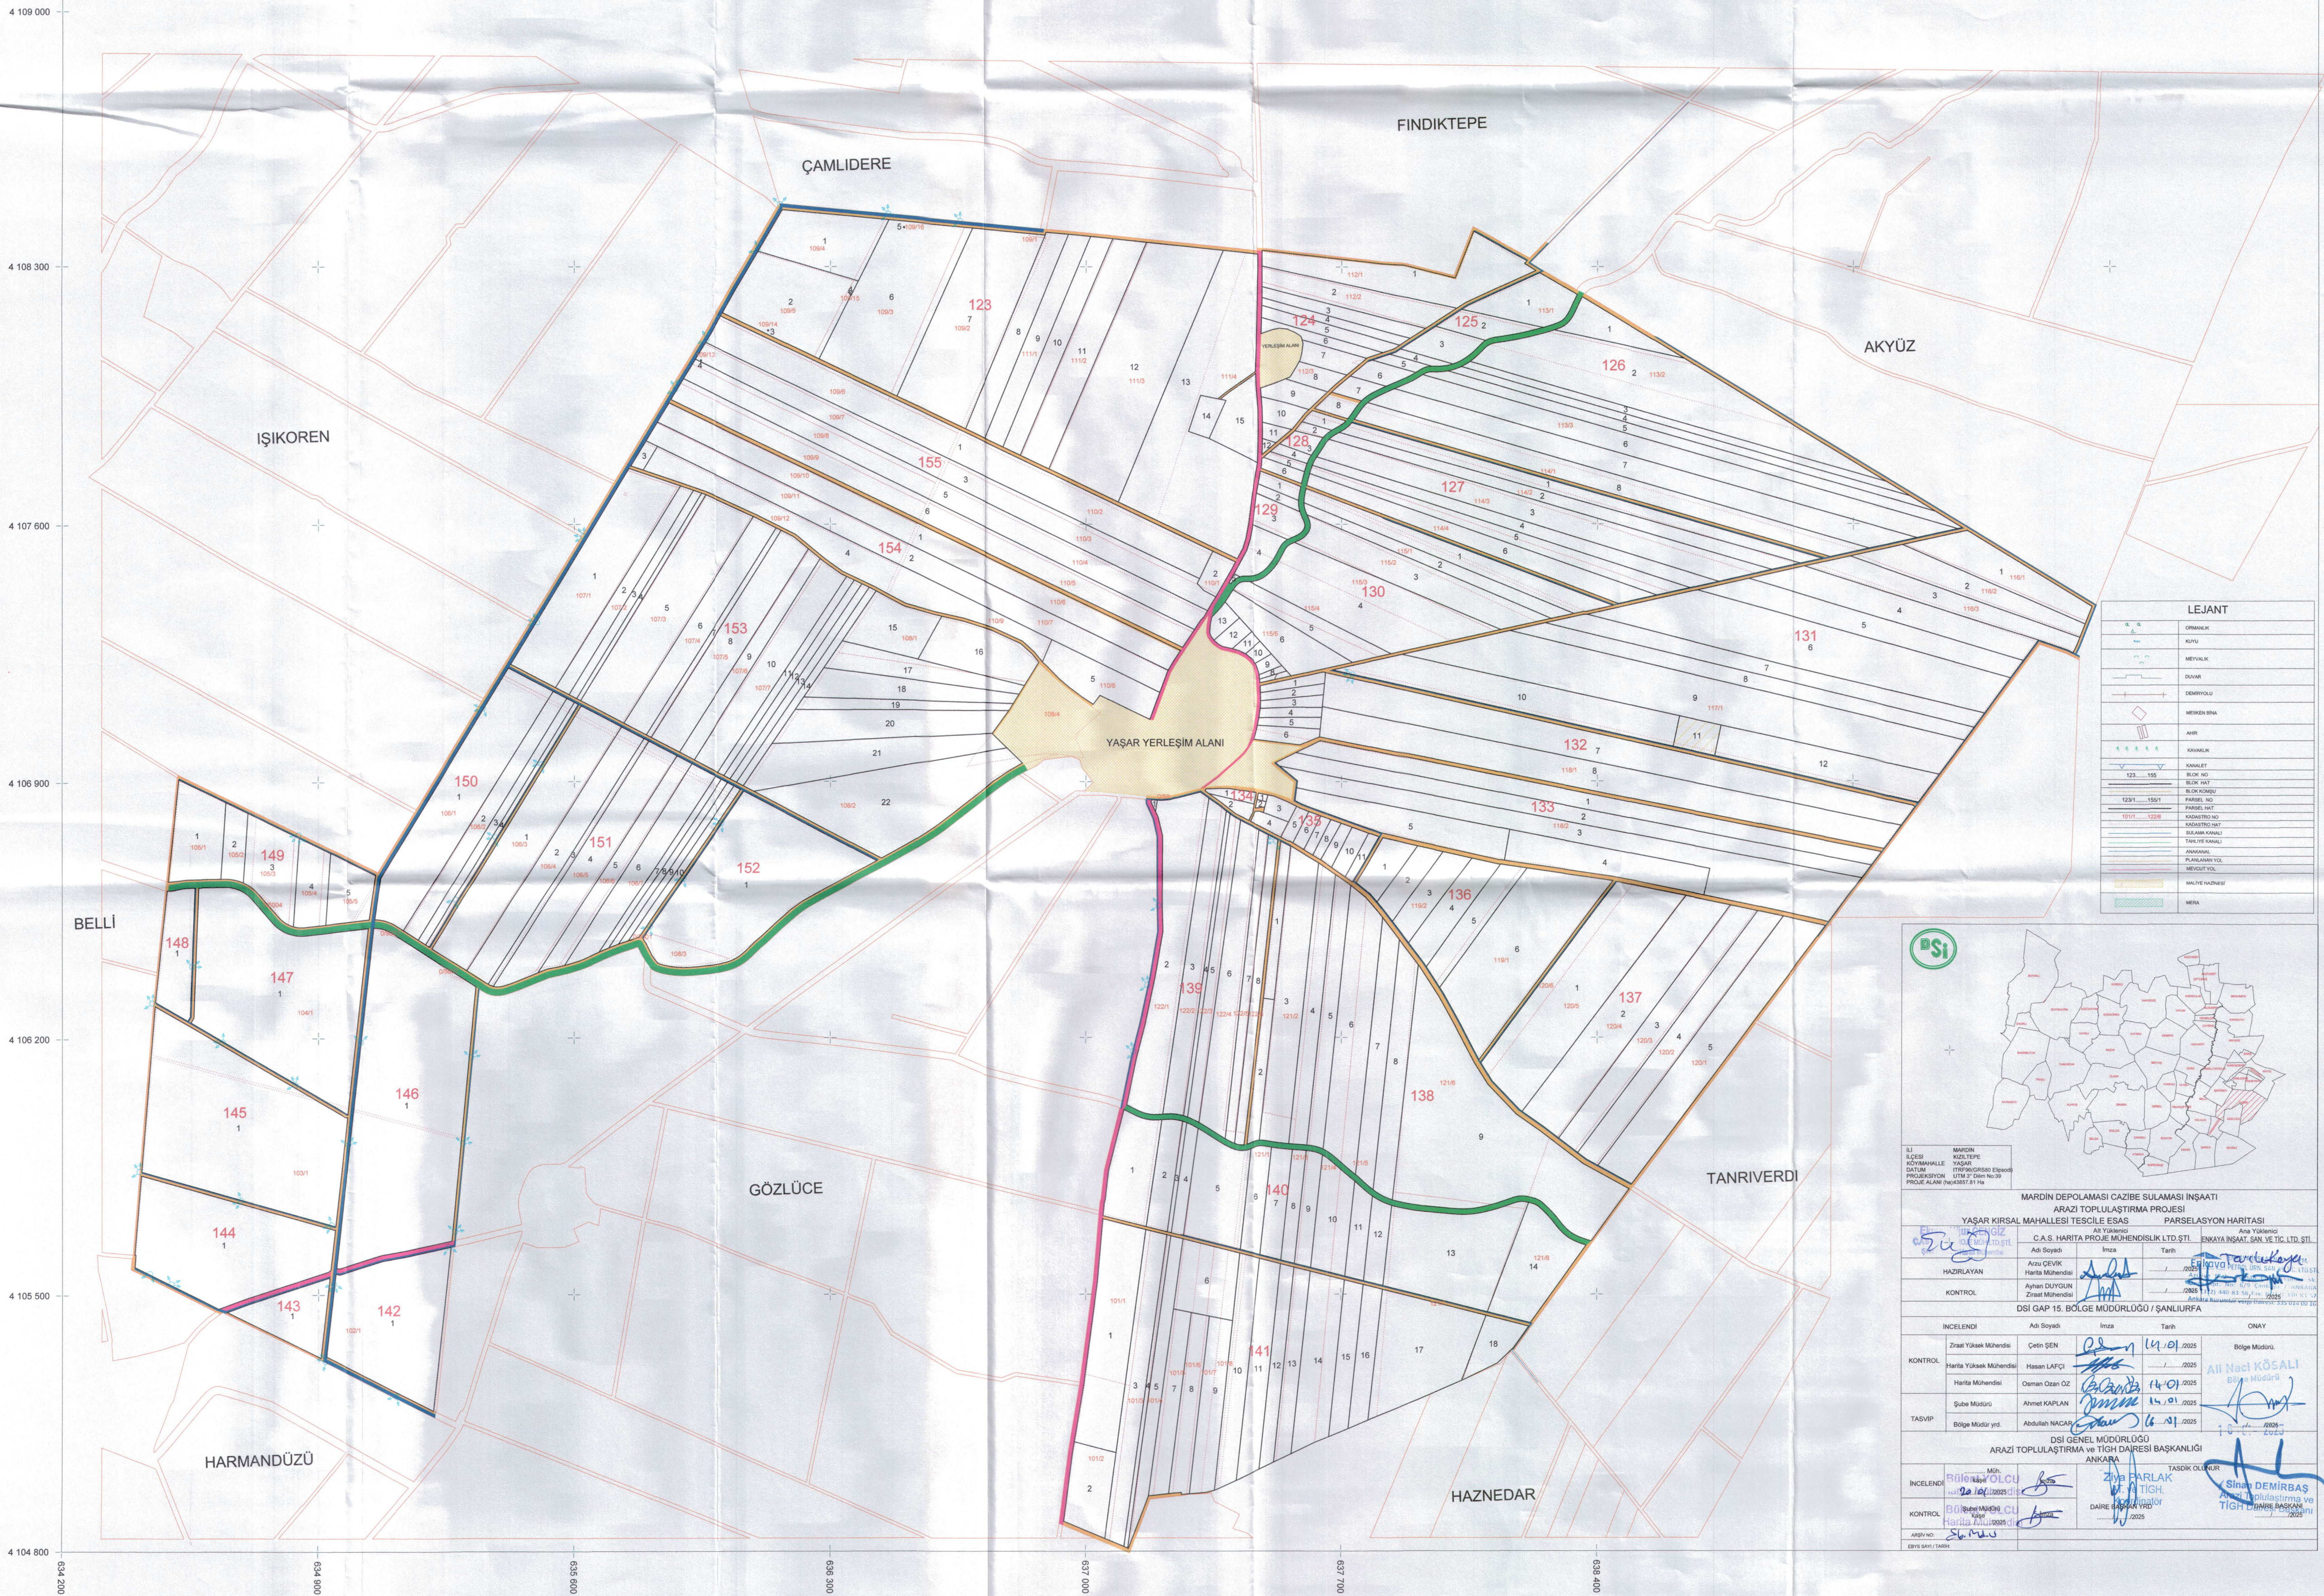

İL :MARDİN
İLÇE : KIZILTEPE
MAHALLE : YAŞAR

MARDİN DEPOLAMA CAZİBE SULAMASI İNŞAATI
ARAZİ TOPLULAŞTIRMA PROJESİ
YAŞAR KIRSAL MAHALLESİ TESCİLE ESAS PARSELASYON HARİTASI

1 / 7000

LEJANT	
—	ORMANLIK
—	KÜLTÜ
—	METVULK
—	DÜZAR
—	DEMYETLÜK
—	MERKEZ BİNA
—	AVR
—	KONAKLIK
—	KONAKLET
—	123, 155
—	1291, 1291
—	1911, 1918
—	ANAMAKL
—	PLANTASYON YOLU
—	MEYDAN YOLU
—	MALYEV HADİSİ
—	MERK

MARDİN DEPOLAMA CAZİBE SULAMASI İNŞAATI ARAZİ TOPLULAŞTIRMA PROJESİ YAŞAR KIRSAL MAHALLESİ TESCİLE ESAS PARSELASYON HARİTASI			
HAZIRLAYAN	Abdullah BOYAK	İmza	Tarih
KONTROL	Ahmet DUYGUN Zihret Mühendis	İmza	Tarih
İNCELENDİ	Abdullah BOYAK	İmza	Tarih
KONTROL	Zihret Mühendis	İmza	Tarih
KONTROL	Harika Mühendis	İmza	Tarih
TASVİR	Bölge Müdür yst.	İmza	Tarih
İNCELENDİ	Bülent YILMAZ	İmza	Tarih
KONTROL	Bülent YILMAZ	İmza	Tarih