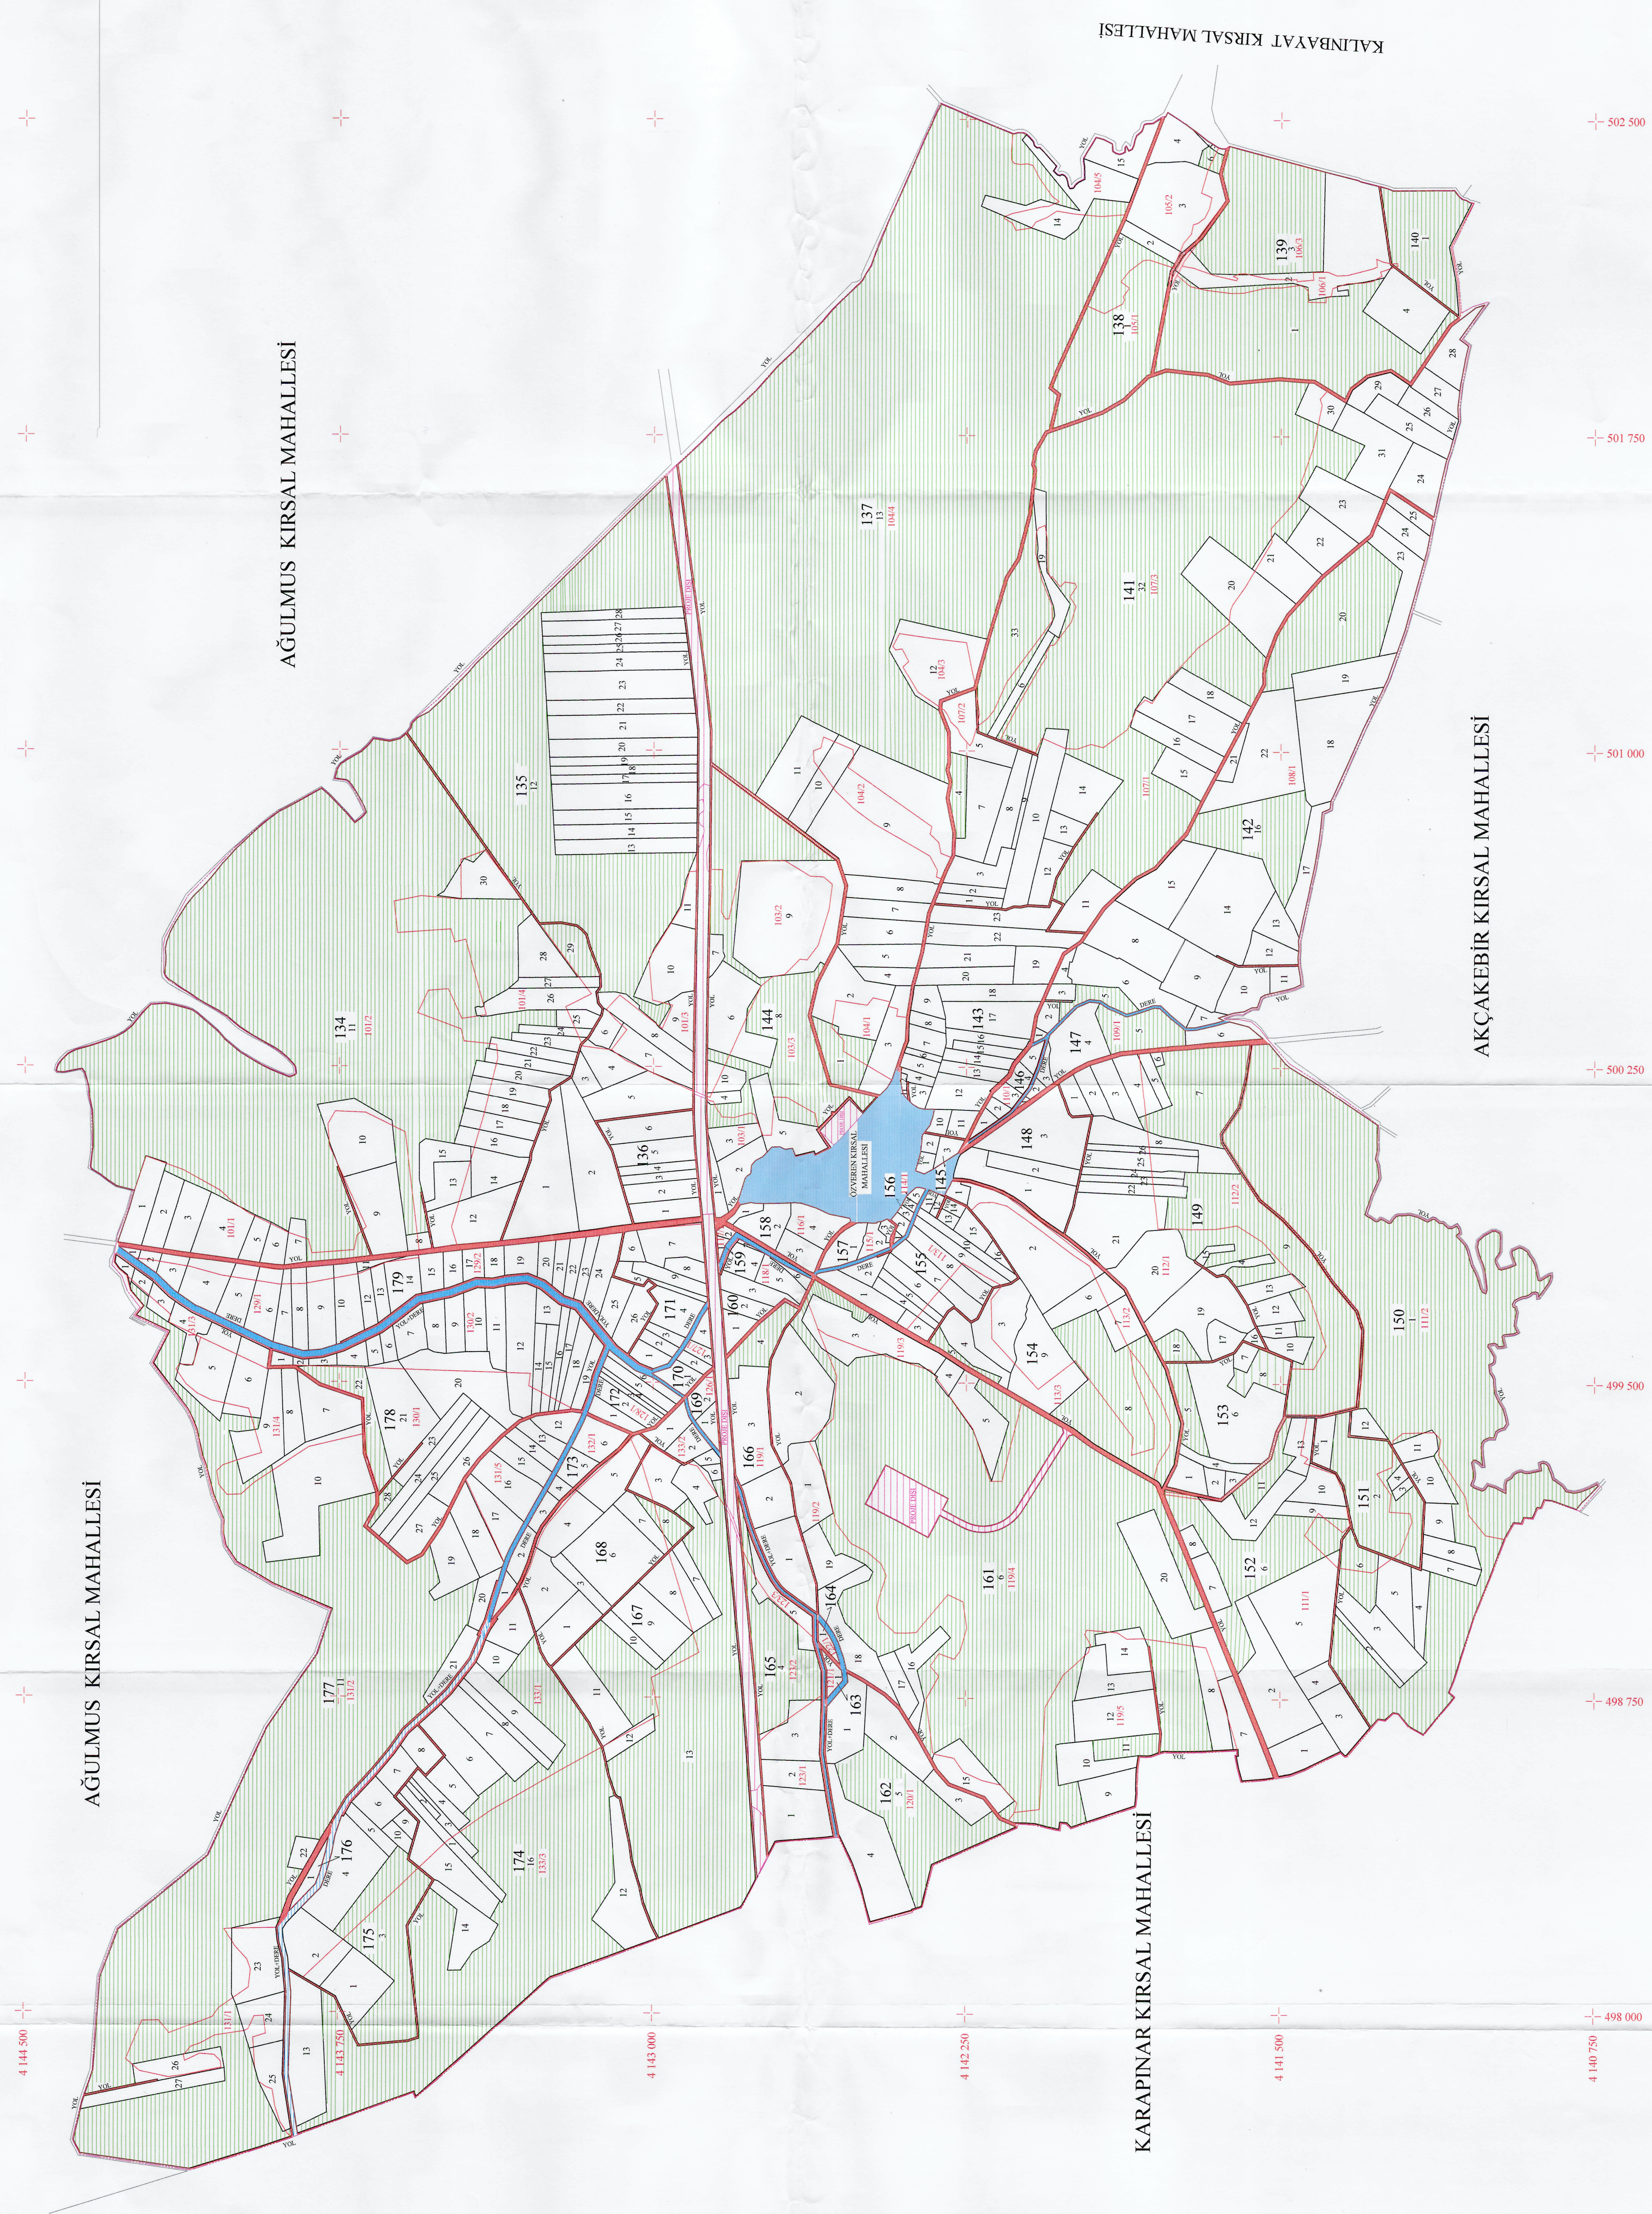

ŞANLIURFA 14. KISIM AT ve TİGH PROJESİ
ÖZVEREN KIRSAL MAHALLESİ 2. TOPLULAŞTIRMA PROJESİ
2 . ASKI PARSELASYON PLANI

LEJANT

BLOK	
BLOK NO	134...179
KADASTRO	10011...1333
YENİ PARSEL	1...34
PROJE KÖŞÜ MAHALLE	
KÖY SINIRI	
PROJE DİŞİ	
DERE	
YOL	
YERLEŞİM ALANI	
MİRA	

İNCELENDİ
HAZIRLAYAN
KONTROL ÖZETİ

Adı Soyadı
İmza
Tarih

İNCELENDİ
KONTROL
TASVİR

Adı Soyadı
İmza
Tarih

SAHARA
M. Kemal DEMİREL

İNCELENDİ
KONTROL
TASVİR

Adı Soyadı
İmza
Tarih

ASKI NO:
BİYSANIT/1408