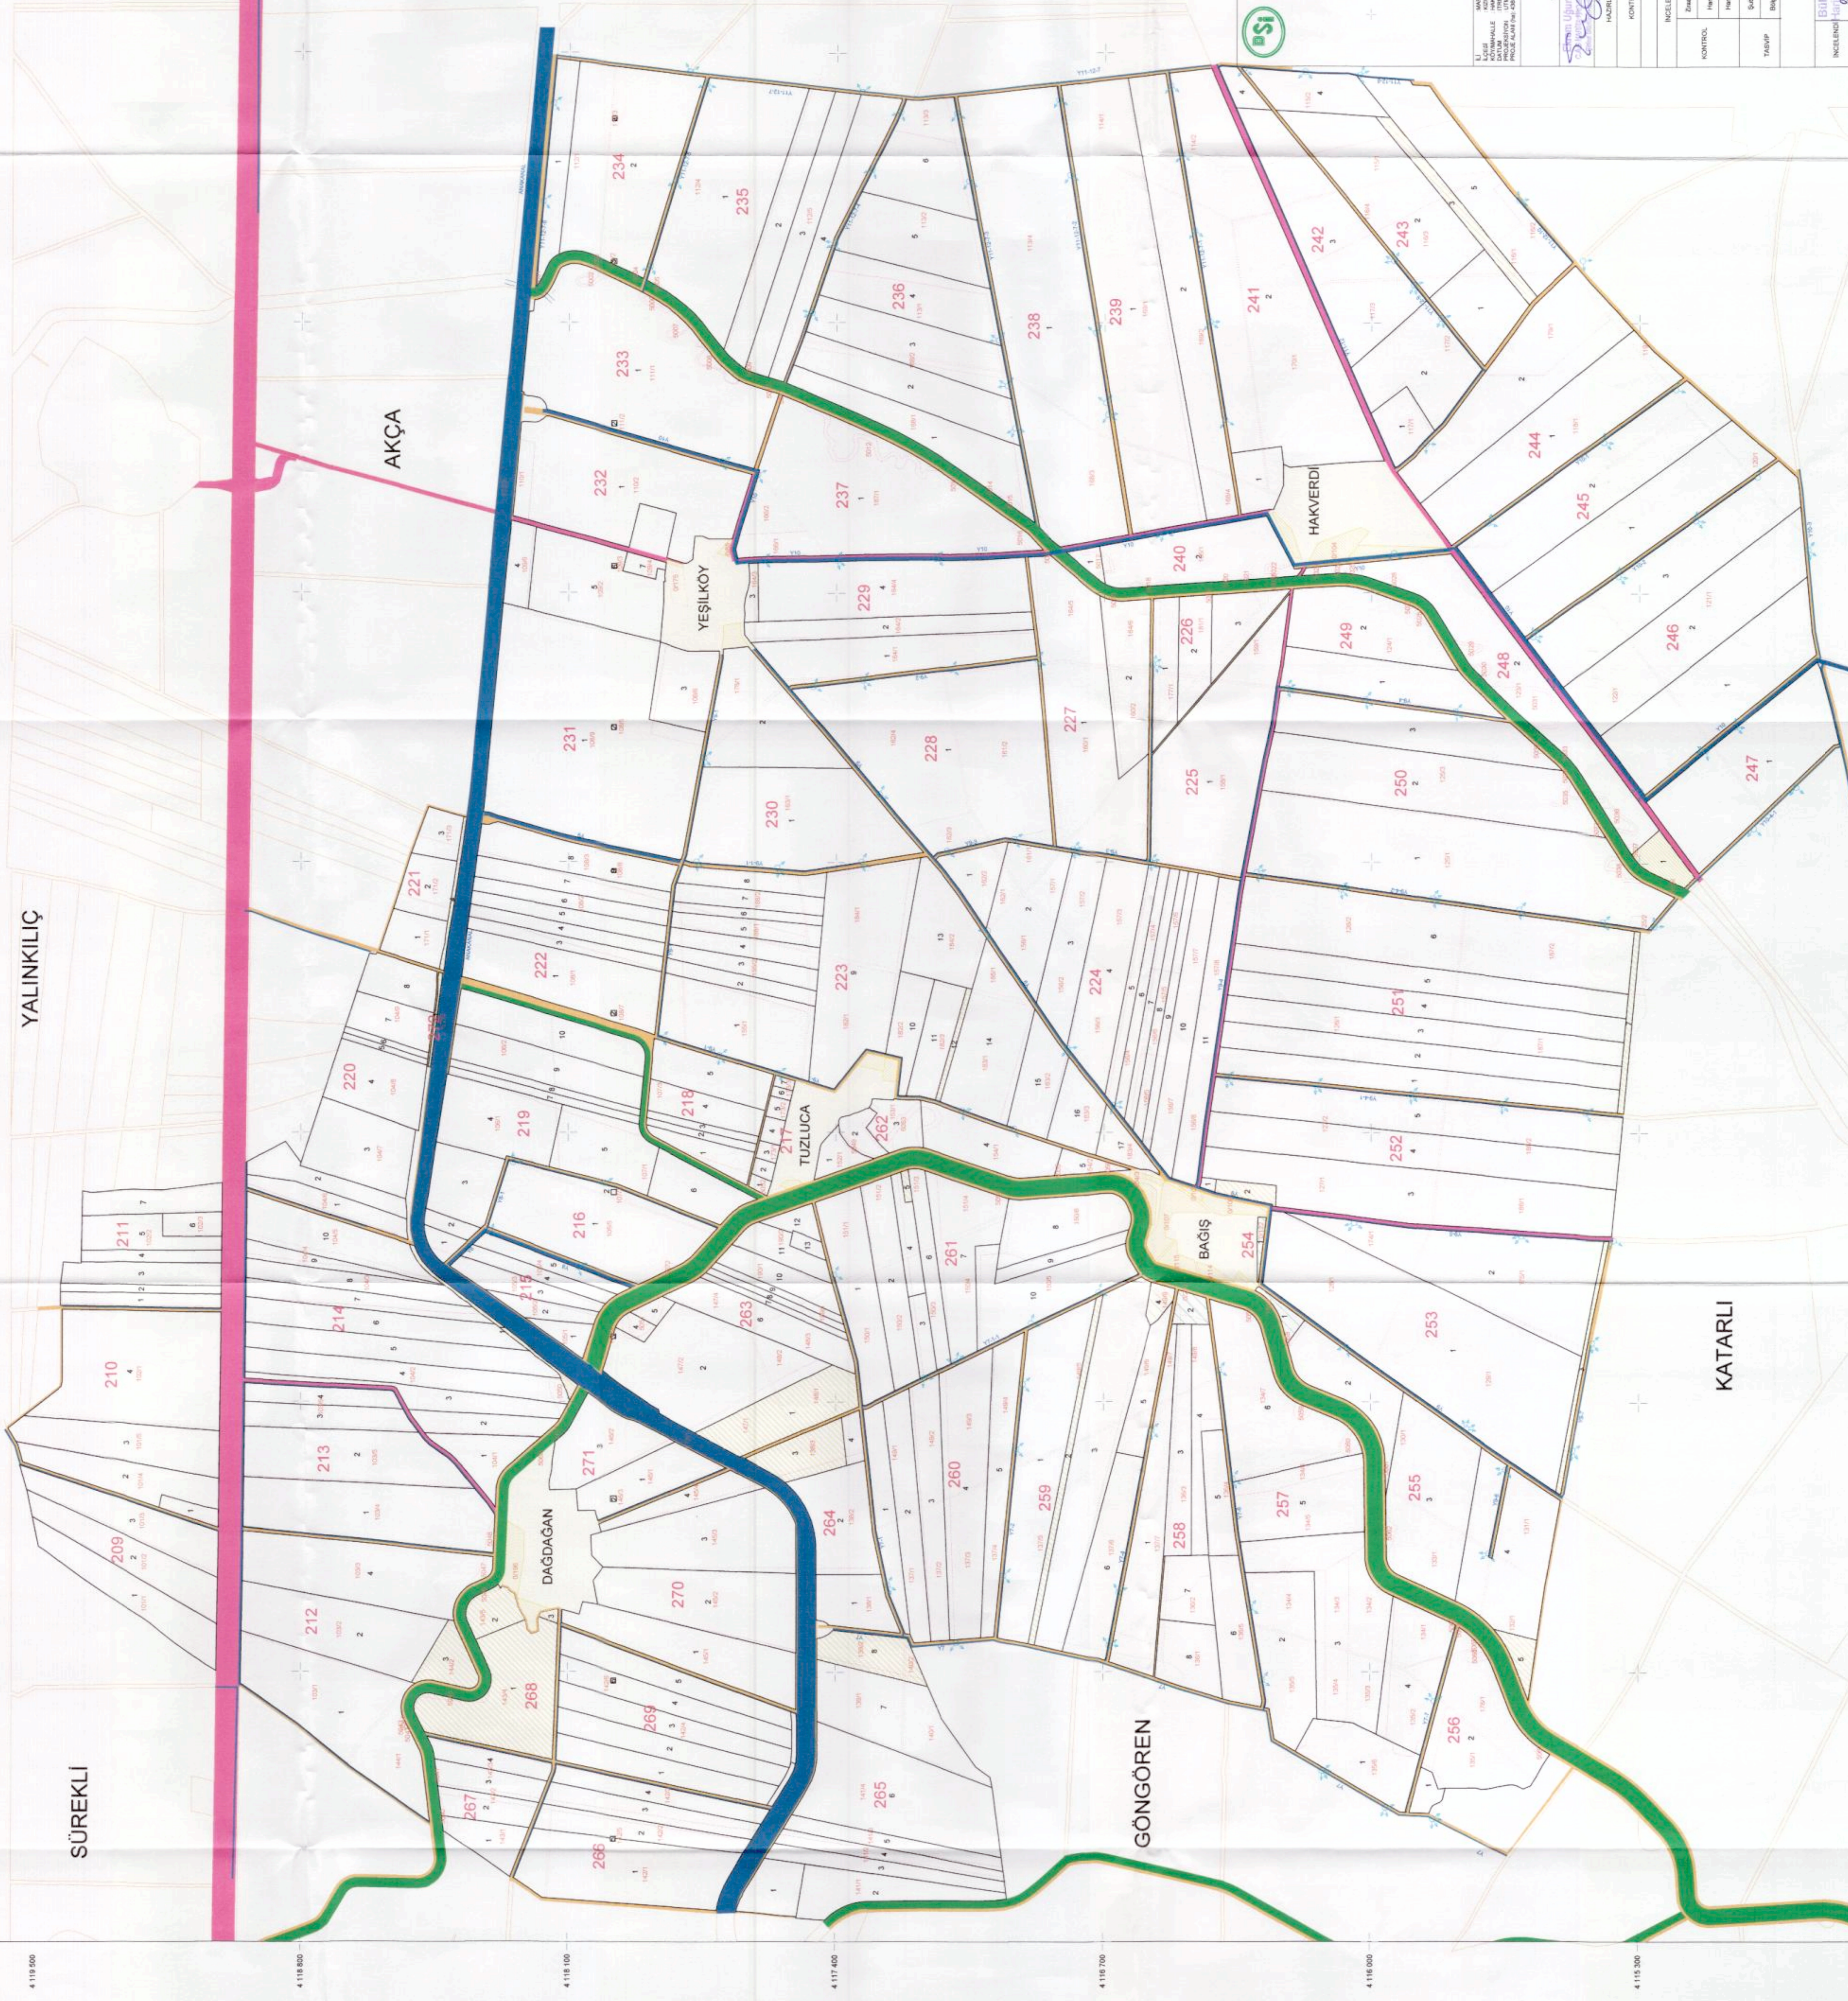

İL :MARDİN

İLÇE : KIZILTEPE

MAHALLE : HAKVERDİ

MARDİN DEPOLAMASI CAZİBE SULAMASI İNŞAATI

ARAZİ TOPLULAŞTIRMA PROJESİ

HAKVERDİ KIRSAL MAHALLESİ TESCİLE ESAS PARSELASYON HARİTASI

1 / 7000

4 118 900

4 118 800

4 118 700

4 118 600

4 118 500

4 118 400

4 118 300

4 114 600

625 100

625 800

625 600

627 200

627 900

628 600