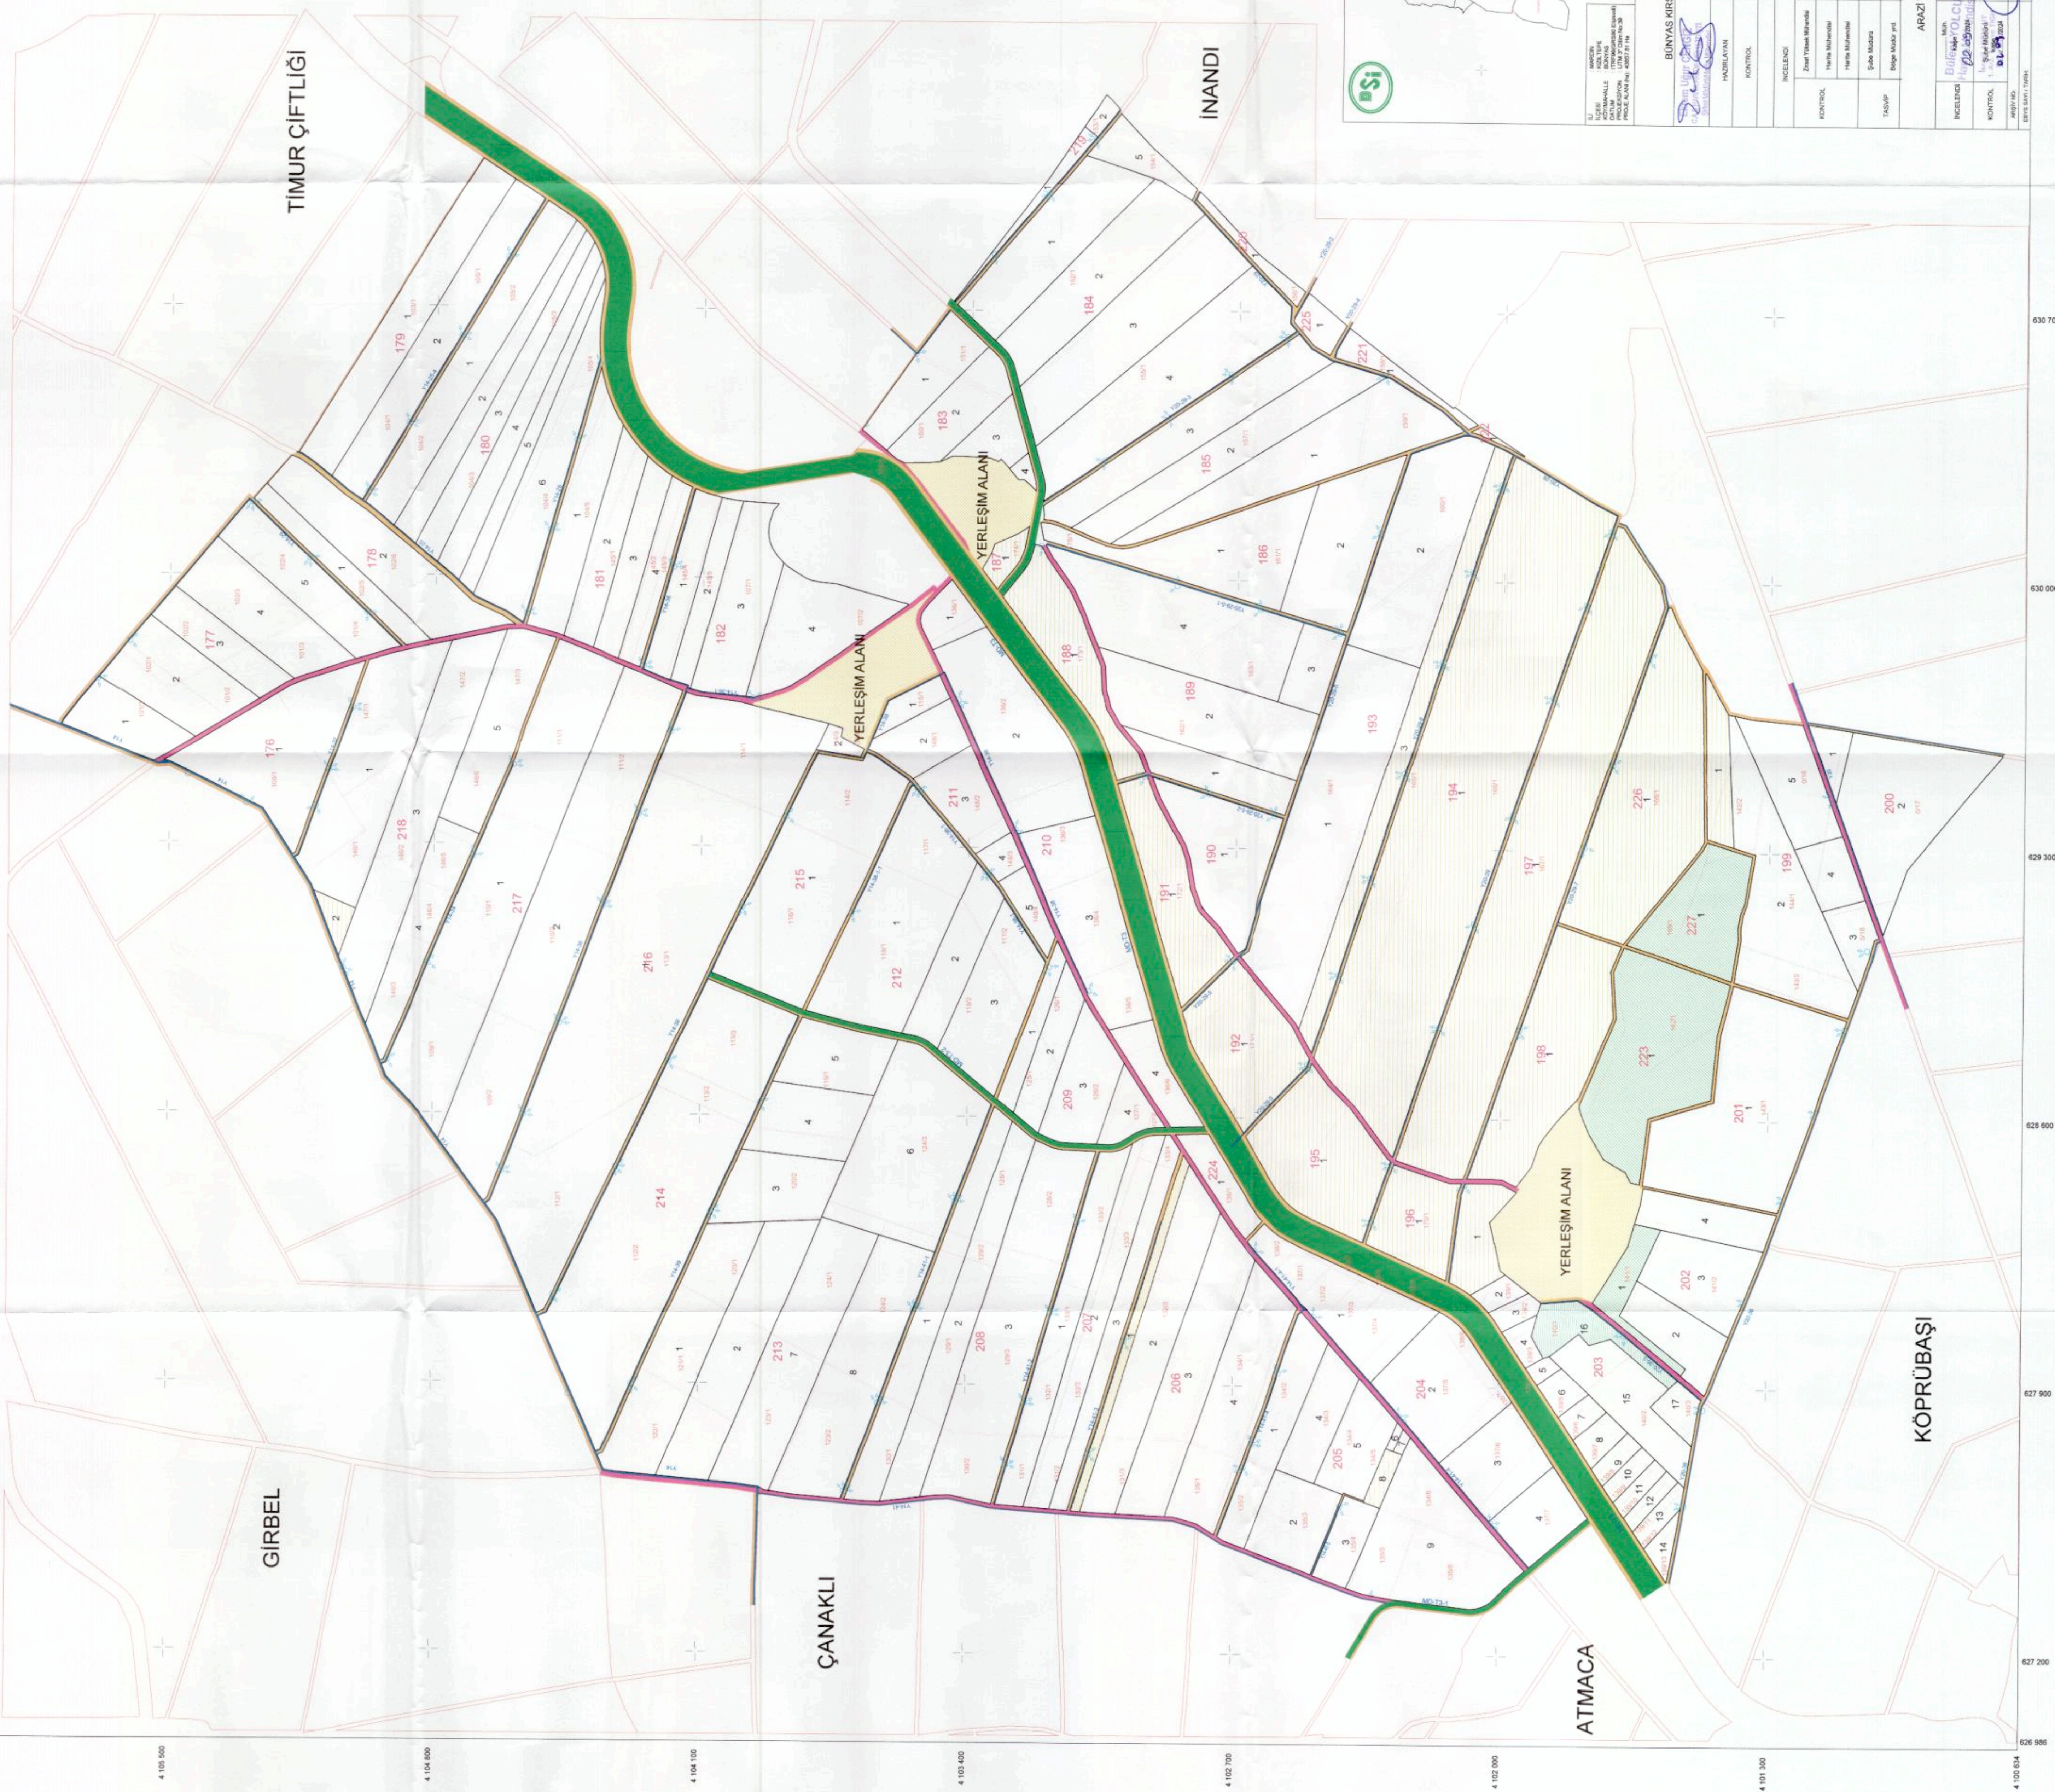

İL : MARDİN
İLÇE : KIZILTEPE
MAHALLE : BÜNYAS

MARDİN DEPOLAMASI CAZİBE SULAMASI İNŞAATI
ARAZİ TOPLULAŞTIRMA PROJESİ
BÜNYAS KIRSAL MAHALLESİ TESCİLE ESAS PARSELASYON HARİTASI

1 / 7000

LEJANT
ORMANLIK
YOLU
METVALIK
DENİZ
DEMİRYOLU
MESEFİ BİNA
AĞIR
KONAKLIK
KANALİT
BLOK NO
BLOK KİMLİĞİ
PANTEL NO
1991 - 2071
1991 - 2071
KARŞIYAKA
KARŞIYAKA
KARŞIYAKA
KARŞIYAKA
PLANKIYAKA
MEVCUT YOL
MALİYE HİZMETİ
MEYDAN

MARDİN DEPOLAMASI CAZİBE SULAMASI İNŞAATI	
ARAZİ TOPLULAŞTIRMA PROJESİ	
BUNYAS KIRSAL MAHALLESİ TESCİLE ESAS PARSELASYON HARİTASI	
İÇİŞLERİ BAKANLIĞI	EMAKA İNŞAAT SAN. VE TİC. LTD. İTİ.
MİLLÎ EMLAK BAKANLIĞI	
YERLİ İDARE	İzmir
VALİ	09.08.2024
İL BAKANI	09.08.2024
MÜHÜR	
DİŞİ GİP 15. BÖLGE MÜDÜRLÜĞÜ / SANLIURFA	
ALİ İSMET	İsmail
YERLİ İDARE	İsmail
VALİ	09.08.2024
İL BAKANI	09.08.2024
MÜHÜR	
İNCELEME	
Yerel İdare Müdürü	09.08.2024
İçişleri Müdürü	09.08.2024
Yerel İdare Müdürü	09.08.2024
Yerel İdare Müdürü	09.08.2024
Yerel İdare Müdürü	09.08.2024
Yerel İdare Müdürü	09.08.2024
Yerel İdare Müdürü	09.08.2024