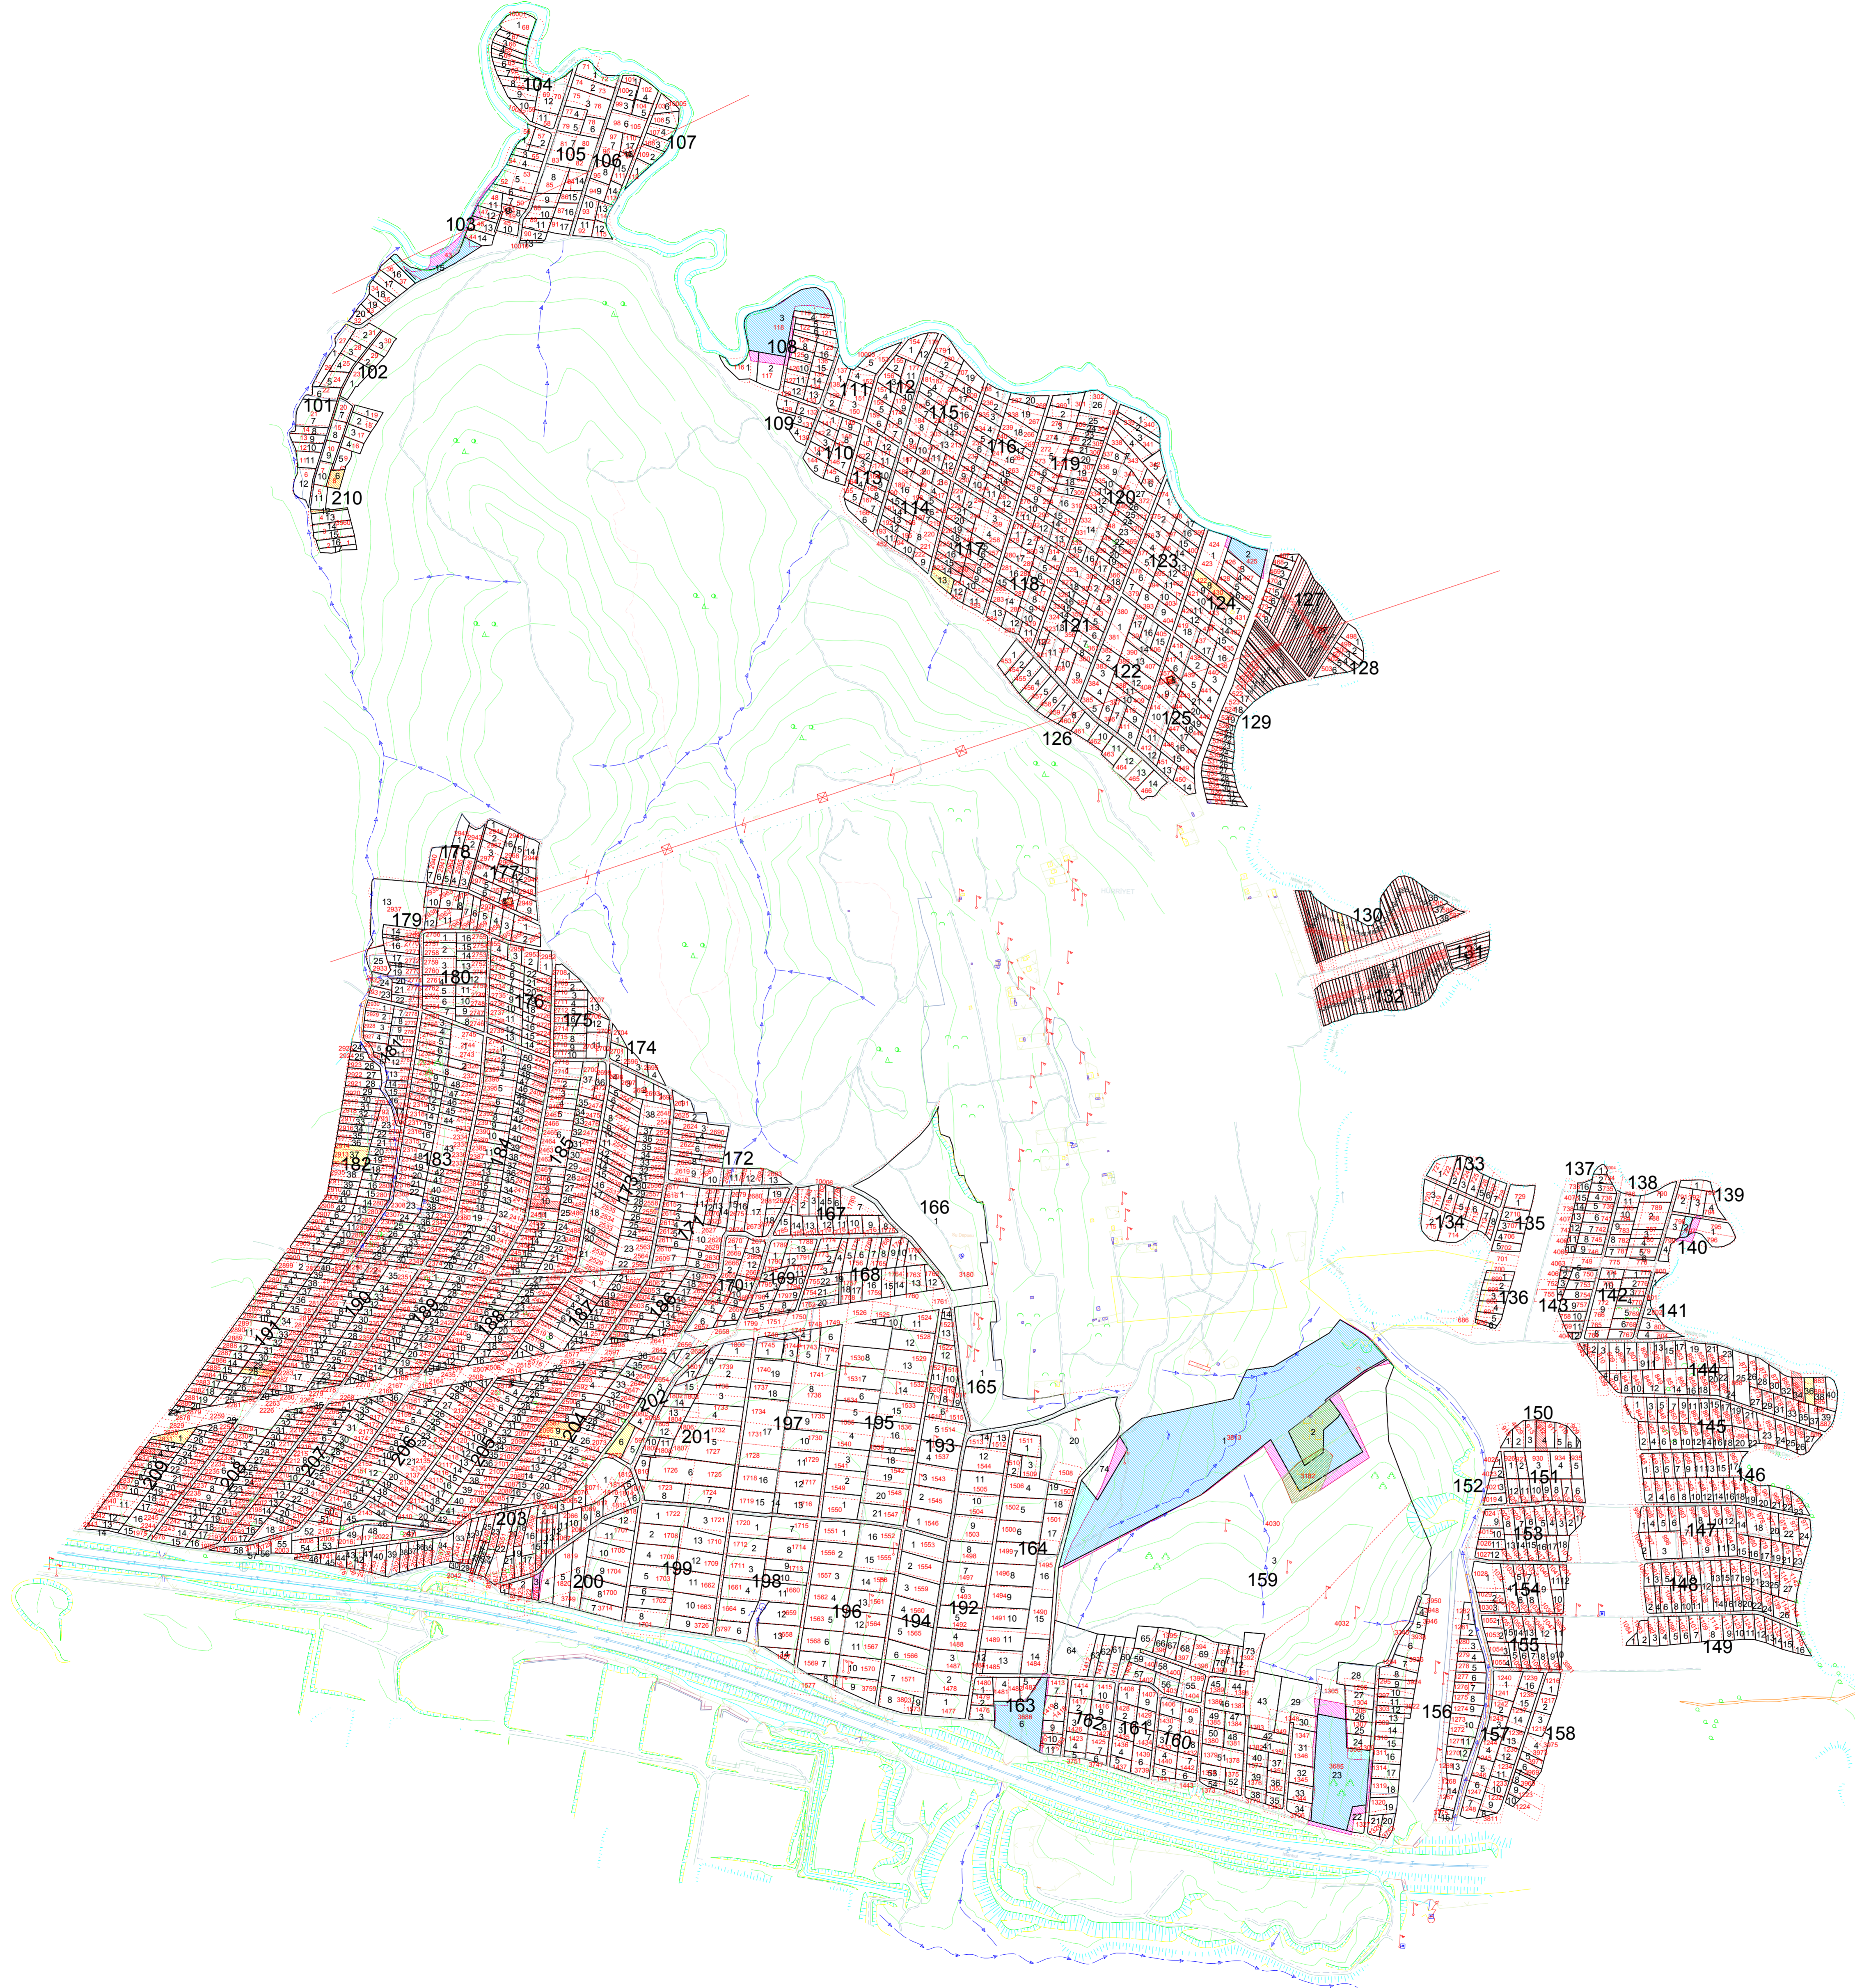

BURSA ULUABAT 2. KISIM AT VE TİGH PROJESİ
KARACABEY İLÇESİ HÜRRİYET MAHALLESİ
1.ASKI PARSELASYON PLANI

1/7000

	BLOK SINIRI
	PARSEL SINIRI
	KADASTRO SINIRI
	MALİYE HAZİNESİ YENİ
	MALİYE HAZİNESİ ESKİ
	KARACABEY BELEDİYESİ YENİ
	KARACABEY BELEDİYESİ ESKİ
	BURSA BÜYÜKŞEHİR BELEDİYESİ YENİ
	BURSA BÜYÜKŞEHİR BELEDİYESİ ESKİ

BURSA ULUABAT 2. KISIM ARAZI TOPLULASTIRMA VE TARLA İÇİ GELİŞTİRME HİZMETLERİ PROJESİ KARACABEY İLÇESİ HÜRRİYET MAHALLESİ 1.ASKI PARSELASYON PLANI		
HAZIRLAYAN	AD YÖKENEKİ ERİMP MÜHÜRLEK MÜHÜRLEK A.Ş.	YÖKENEKİ MAZİNİŞ TAHH. PET. ANK. TUR. İŞL. SAN. VE TIC. LİS. İTİ.
ÇİZEN	Adı Soyadı Seray AYDOĞAN Harcı Mak. .../.../2024	Ölçek 1/7000
KONTROL	Serhat ÖZGÖR Zinat Müh. .../.../2024	
İŞİN SAHİBİ	DSİ 1. BÖLGE MÜDÜRLÜĞÜ / BURSA	
İNCELENDİ	Adı Soyadı Serhat GÜVEN Harcı Müh. .../.../2024	TASVİP OLANUR
KONTROL	Mühendis Erol ERDEM Zinat Müh. .../.../2024	
	Mühendis Mahmut ÇAKIR Zinat Müh. .../.../2024	
	Mühendis Şühe MİLLİOĞLU .../.../2024	
TASVİP	Şühe MİLLİOĞLU .../.../2024	
TASDİK MERCİİ	DSİ GENEL MÜDÜRLÜĞÜ ARAZI TOPLULASTIRMA VE TARLA İÇİ GELİŞTİRME HİZMETLERİ DAİRESİ BAŞKANLIĞI / ANKARA	
İNCELENDİ	.../.../2024	TASDİK OLANUR
KONTROL	.../.../2024	.../.../2024
AŞİS NO: EYİS SAYI / TARİH:		